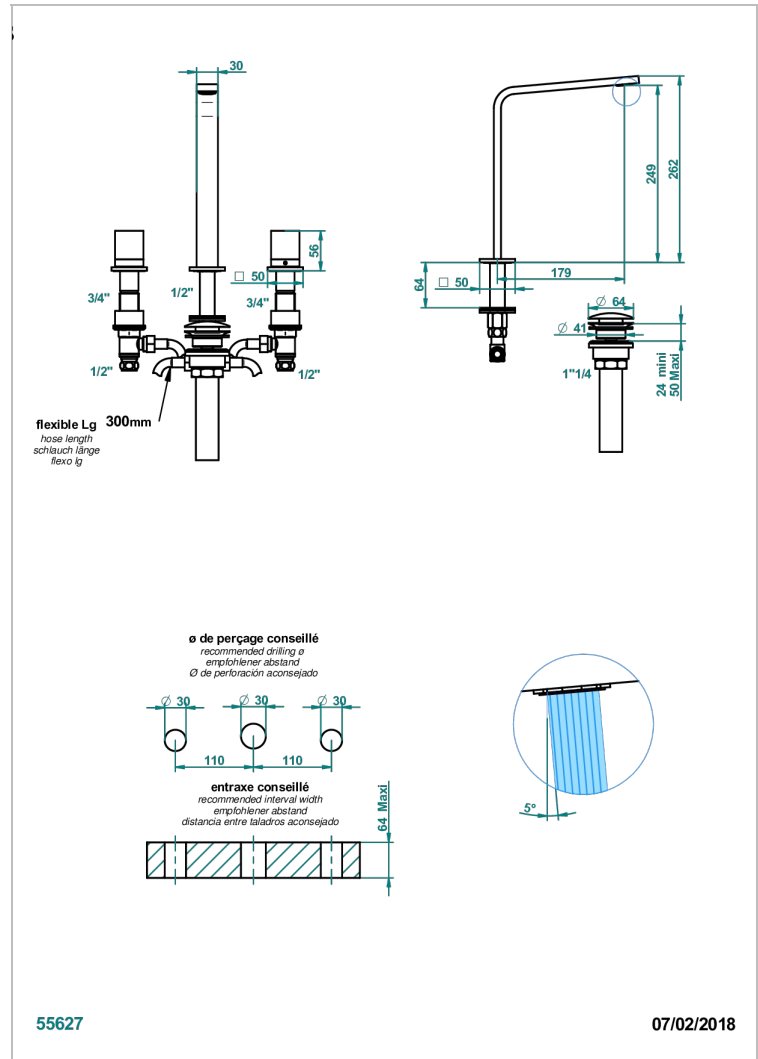

SOHO 2023

G7K-151/US

Mélangeur de lavabo 3 trous avec vidage, standard américain

THG[®]
PARIS

CARACTÉRISTIQUES

- Soho 2023
- Mélangeur de lavabo 3 trous avec vidage, standard américain

FINITIONS DISPONIBLES

Chromé - A02
Chromé mat - C02
Doré brillant - F01
Doré mat - F07
Nickel brillant - B01
Nickel mat - C01

Or pâle - F30
Or pâle mat - F31
Pvd blush - H62
Pvd blush mat - H60
Pvd couleur bronze brown - F33
Pvd couleur bronze brown - mat - F34