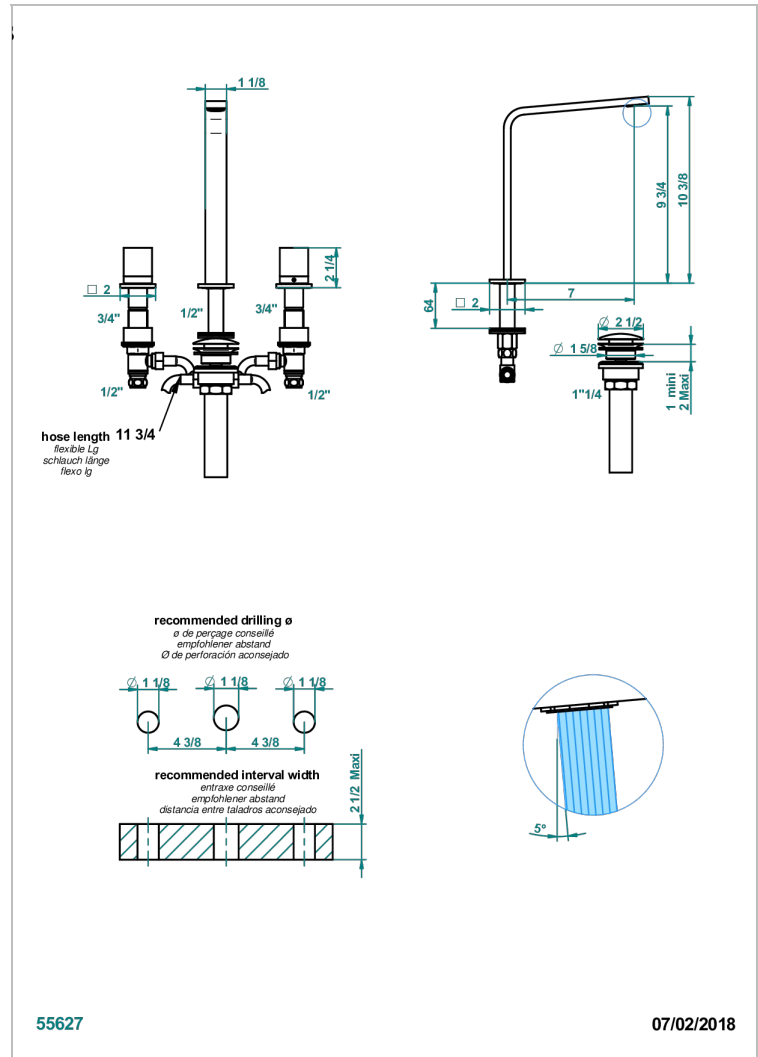

SOHO 2023

G7K-151/US

Mélangeur de lavabo 3 trous avec vidage, standard américain

THG[®]
PARIS

CARACTÉRISTIQUES

- Soho 2023
- Mélangeur de lavabo 3 trous avec vidage, standard américain

FINITIONS DISPONIBLES

Chromé - A02	Or pâle - F30	Pvd couleur doré - H52	Pvd graphite - H64
Chromé mat - C02	Or pâle mat - F31	Pvd couleur doré mat - H53	Pvd graphite mat - H65
Doré brillant - F01	Pvd blush - H62	Pvd couleur laiton - H49	Pvd umber - H66
Doré mat - F07	Pvd blush mat - H60	Pvd couleur laiton mat - H50	Pvd umber mat - H67
Nickel brillant - B01	Pvd couleur bronze brown - F33	Pvd couleur nickel - H55	
Nickel mat - C01	Pvd couleur bronze brown - mat - F34	Pvd couleur nickel mat - H56	