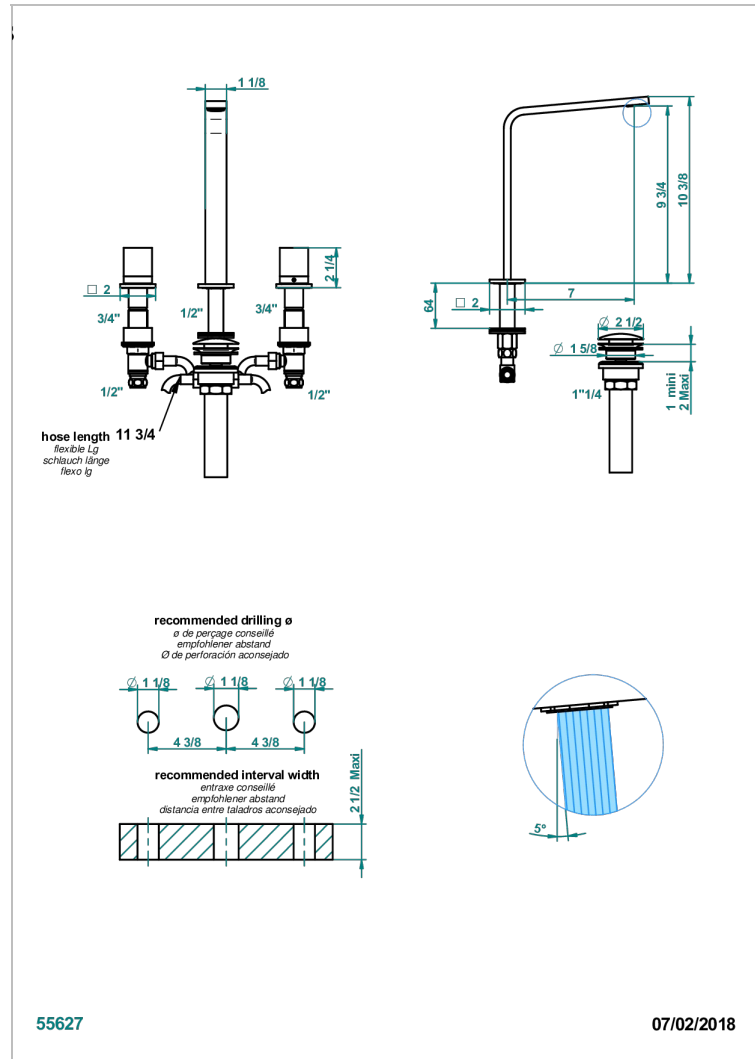

SOHO 2023

G7K-151/US

Rim mounted 3-hole basin mixer with waste

CARACTERÍSTICAS

- Soho 2023
- Rim mounted 3-hole basin mixer with waste

ACABADOS DISPONIBLES

Cromo - A02
Cromo mate - C02
Dorado - F01
Dorado mate - F07
Dorado pálido - F30
Dorado pálido mate (sin barniz) - F31

Níquel - B01
Níquel mate - C01
Pvd blush - H62
Pvd blush mate - H60
Pvd color latón - H49
Pvd color latón mate - H50

Pvd color níquel - H55
Pvd color níquel mate - H56
Pvd color oro - H52
Pvd color oro mate - H53
Pvd grafito - H64
Pvd grafito mate - H65

Pvd marrón bronce - F33
Pvd marrón bronce mate - F34
Pvd umber - H66
Pvd umber mate - H67