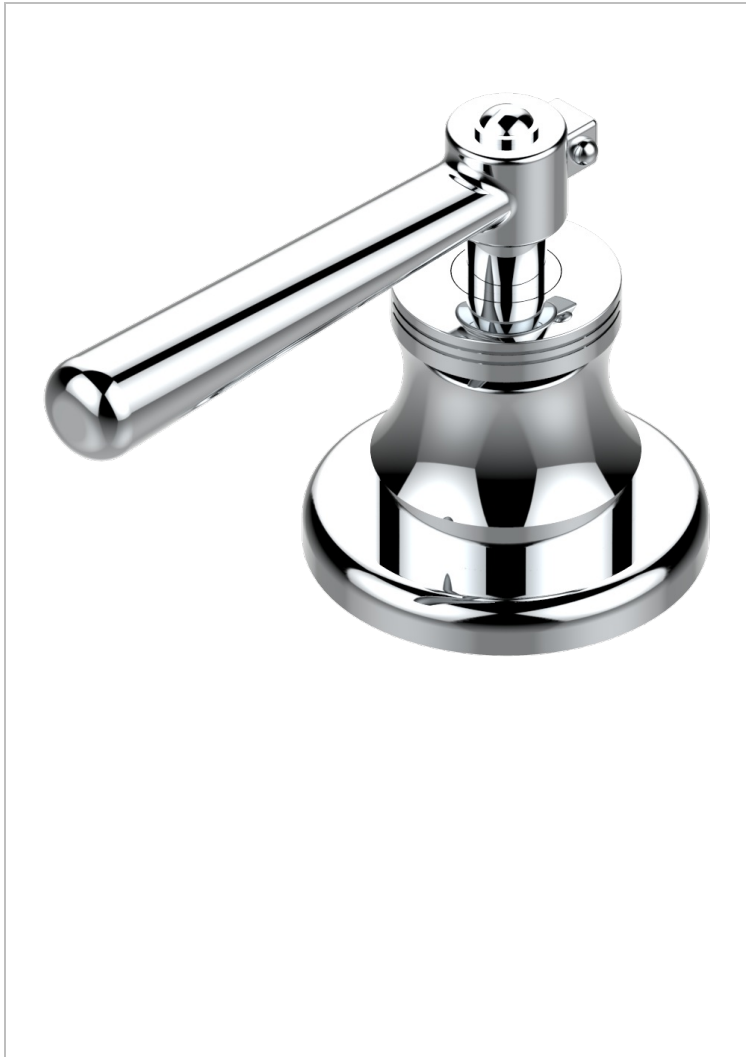

# BEAUBOURG A MANETTES

G7B-35/HUS

Côté sur gorge 1/2" côté chaud, standard américain

THG<sup>®</sup>  
PARIS

## CARACTÉRISTIQUES

- Beaubourg à manettes
- Côté sur gorge 1/2" côté chaud, standard américain

## FINITIONS DISPONIBLES

Bronze clair - D01  
Chromé - A02  
Chromé / doré - G02  
Chromé mat - C02  
Doré brillant - F01  
Doré mat - F07

Laiton fumé naturel - A13  
Nickel brillant - B01  
Nickel mat - C01  
Noir mat céramique - D30  
Or pâle - F30  
Or pâle mat - F31