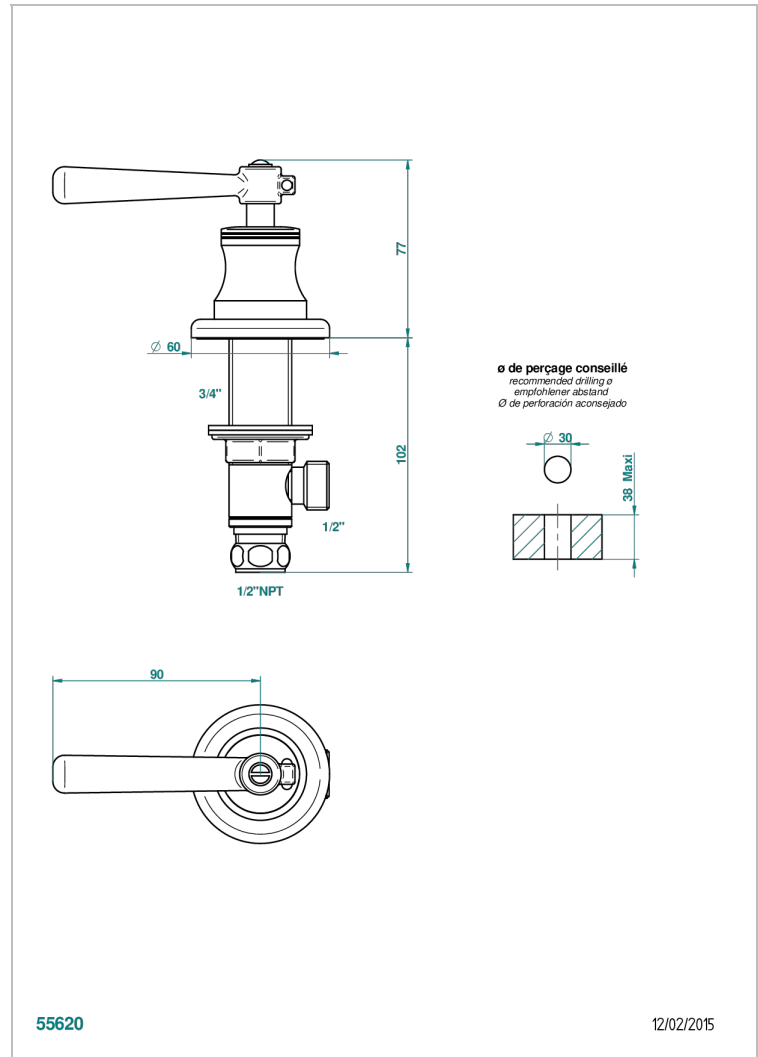

# BEAUBOURG A MANETTES

G7B-35/HUS

Côté sur gorge 1/2" côté chaud, standard américain

THG<sup>®</sup>  
PARIS

## CARACTÉRISTIQUES

- Beaubourg à manettes
- Côté sur gorge 1/2" côté chaud, standard américain