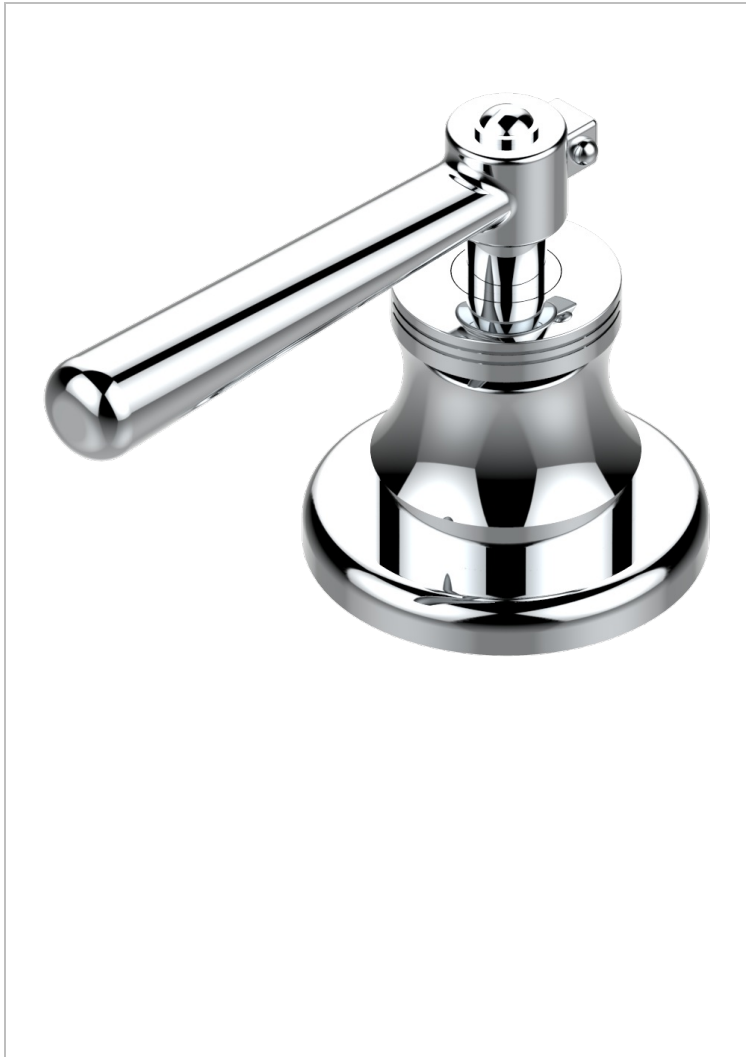

BEAUBOURG CON MANETAS

G7B-35/HUS

Côté sur gorge 1/2" côté chaud, standard américain

THG[®]
PARIS

CARACTERÍSTICAS

- Beaubourg con manetas
- Côté sur gorge 1/2" côté chaud, standard américain

ACABADOS DISPONIBLES

Bronce claro - D01
Cerámica negra mate - D30
Cromo - A02
Cromo / dorado - G02
Cromo mate - C02
Dorado - F01

Dorado mate - F07
Dorado pálido - F30
Dorado pálido mate (sin barniz) - F31
Natural smoked Brass - A13
Níquel - B01
Níquel mate - C01

Níquel viejo - H28
Pvd blush - H62
Pvd blush mate - H60
Pvd color latón - H49
Pvd color latón mate - H50
Pvd color níquel - H55

Pvd color níquel mate - H56
Pvd color oro - H52
Pvd color oro mate - H53
Pvd grafito - H64
Pvd grafito mate - H65
Pvd marrón bronce - F33