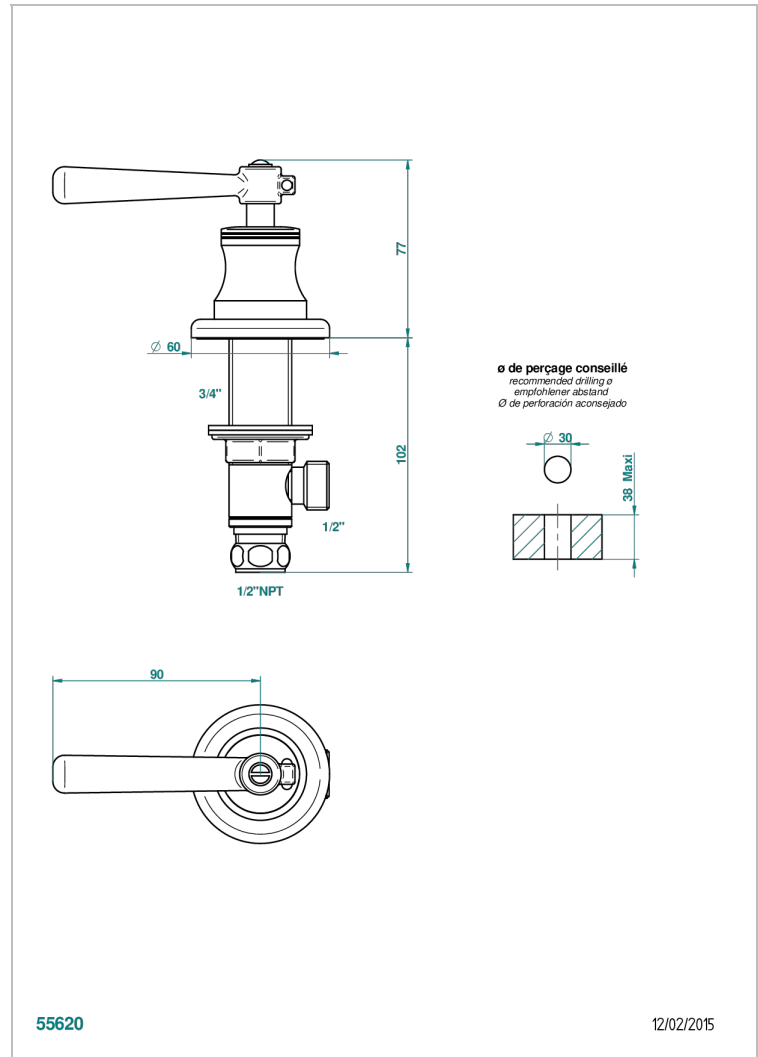

BEAUBOURG CON MANETAS

G7B-35/HUS

Côté sur gorge 1/2" côté chaud, standard américain

THG[®]
PARIS

CARACTERÍSTICAS

- Beaubourg con manetas
- Côté sur gorge 1/2" côté chaud, standard américain

ACABADOS DISPONIBLES