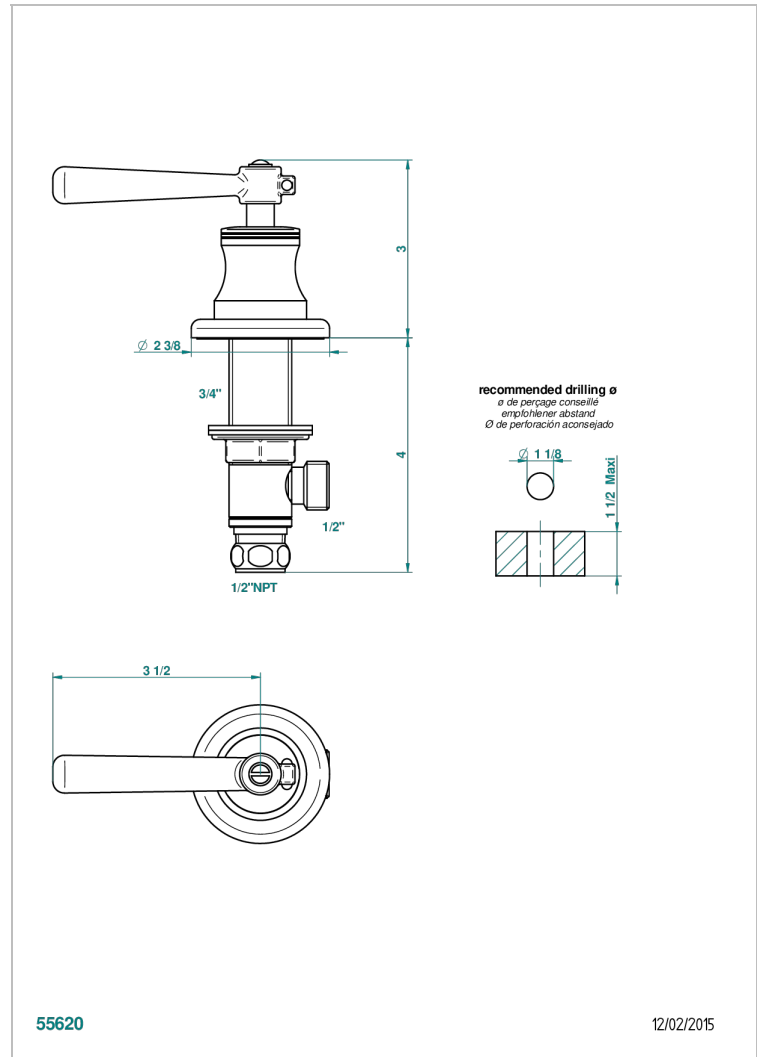

BEAUBOURG A MANETTES

G7B-35/HUS

Côté sur gorge 1/2" côté chaud, standard américain

THG[®]
PARIS

CARACTÉRISTIQUES

- Beaubourg à manettes
- Côté sur gorge 1/2" côté chaud, standard américain

FINITIONS DISPONIBLES