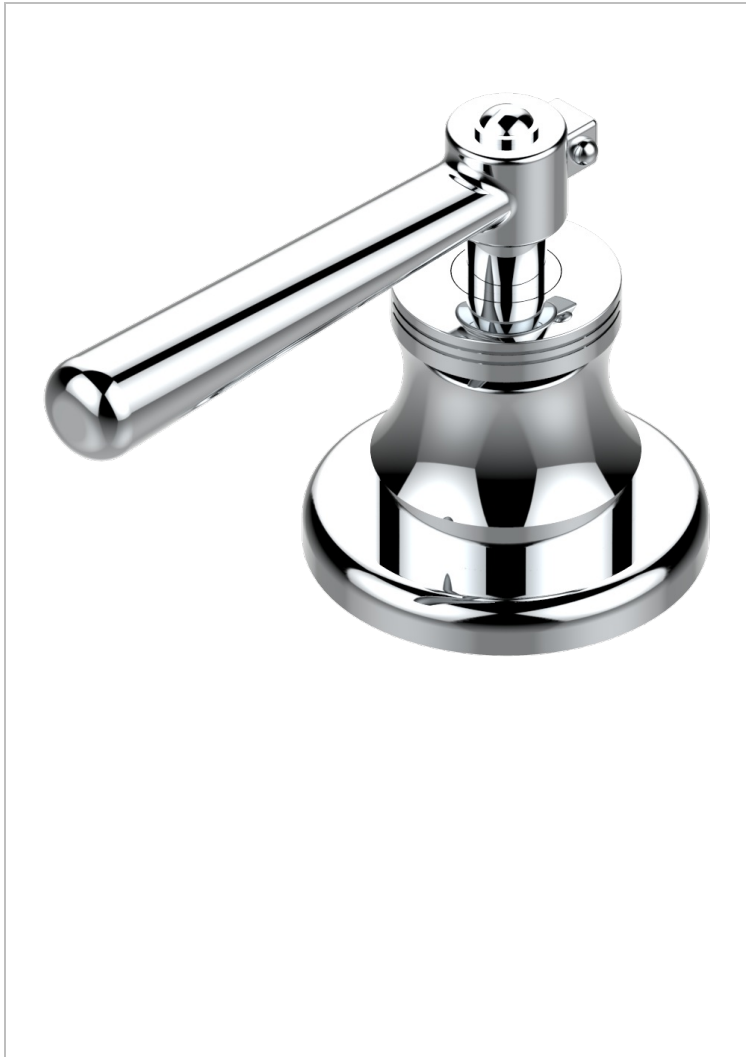

BEAUBOURG A MANETTES

G7B-35/HUS

Côté sur gorge 1/2" côté chaud, standard américain

THG[®]
PARIS

CARACTÉRISTIQUES

- Beaubourg à manettes
- Côté sur gorge 1/2" côté chaud, standard américain

FINITIONS DISPONIBLES

Bronze clair - D01
Chromé - A02
Chromé / doré - G02
Chromé mat - C02
Doré brillant - F01
Doré mat - F07

Laiton fumé naturel - A13
Nickel brillant - B01
Nickel mat - C01
Noir mat céramique - D30
Or pâle - F30
Or pâle mat - F31