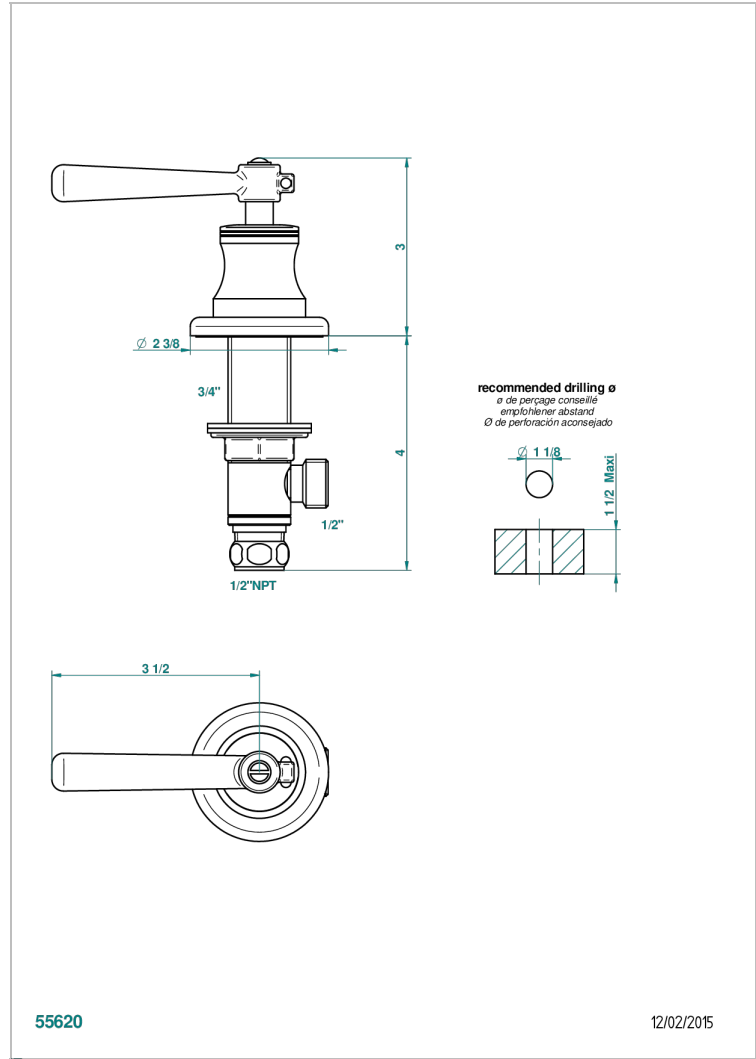

# BEAUBOURG CON MANETAS

G7B-35/HUS

Côté sur gorge 1/2" côté chaud, standard américain

THG<sup>®</sup>  
PARIS

## CARACTERÍSTICAS

- Beaubourg con manetas
- Côté sur gorge 1/2" côté chaud, standard américain