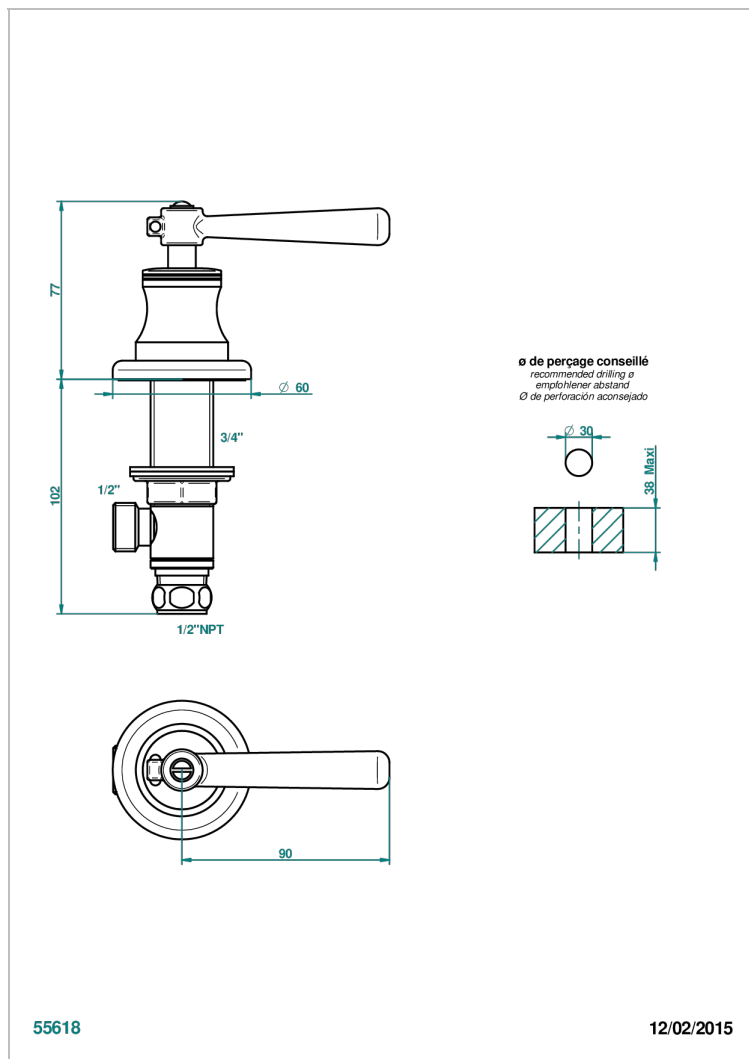

# BEAUBOURG CON MANETAS

G7B-35/CUS

Côté sur gorge 1/2" côté froid, standard américain

THG<sup>®</sup>  
PARIS

## CARACTERÍSTICAS

- Beaubourg con manetas
- Côté sur gorge 1/2" côté froid, standard américain