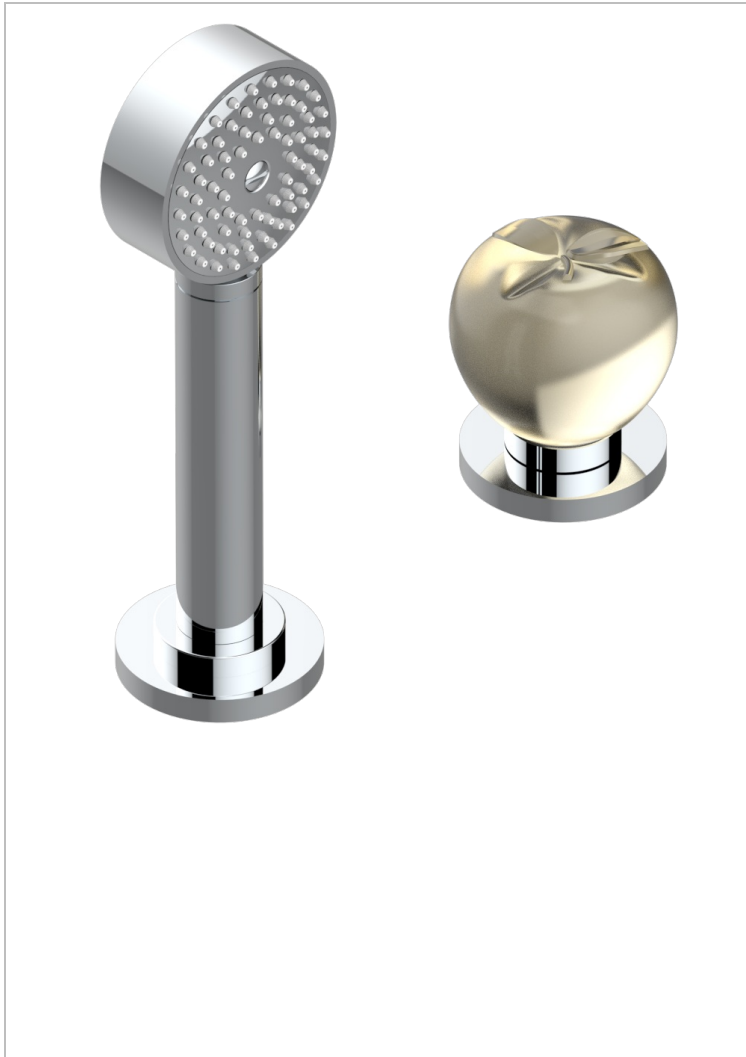

POMME CRISTAL LUSTRE OR

A46-6532/60A

THG[®]
PARIS

Mitigeur à cartouche progressive avec croisillon de style, douchette, coulant et flexible 2 m

CARACTÉRISTIQUES

- Douchette alimentée par un mitigeur progressif pour plus de confort
- Flexible métallique 2 m double agrafage avec système de changement par le dessus
- Douchette en laiton avec tapis Easyclean, réducteur de débit et clapet anti-retour
- ACS : 22ACCLY009

CERTIFICATIONS

SPÉCIFICATIONS TECHNIQUES

- Recommandé : 3 bars (max. 5 bars) - Advised : 43,5 psi (max. 72 psi)
- 9,5 l/min à 3 bars (2.5 gpm at 43.5 psi)

FINITIONS DISPONIBLES

Bronze clair - D01
Chromé - A02
Chromé / doré - G02
Chromé mat - C02
Doré brillant - F01
Doré mat - F07

Nickel brillant - B01
Nickel mat - C01
Noir mat céramique - D30
Or pâle - F30
Or pâle mat - F31
Pvd blush - H62

Pvd blush mat - H60
Pvd couleur bronze brown - F33
Pvd couleur bronze brown - mat - F34
Pvd couleur doré - H52
Pvd couleur doré mat - H53
Pvd couleur laiton - H49