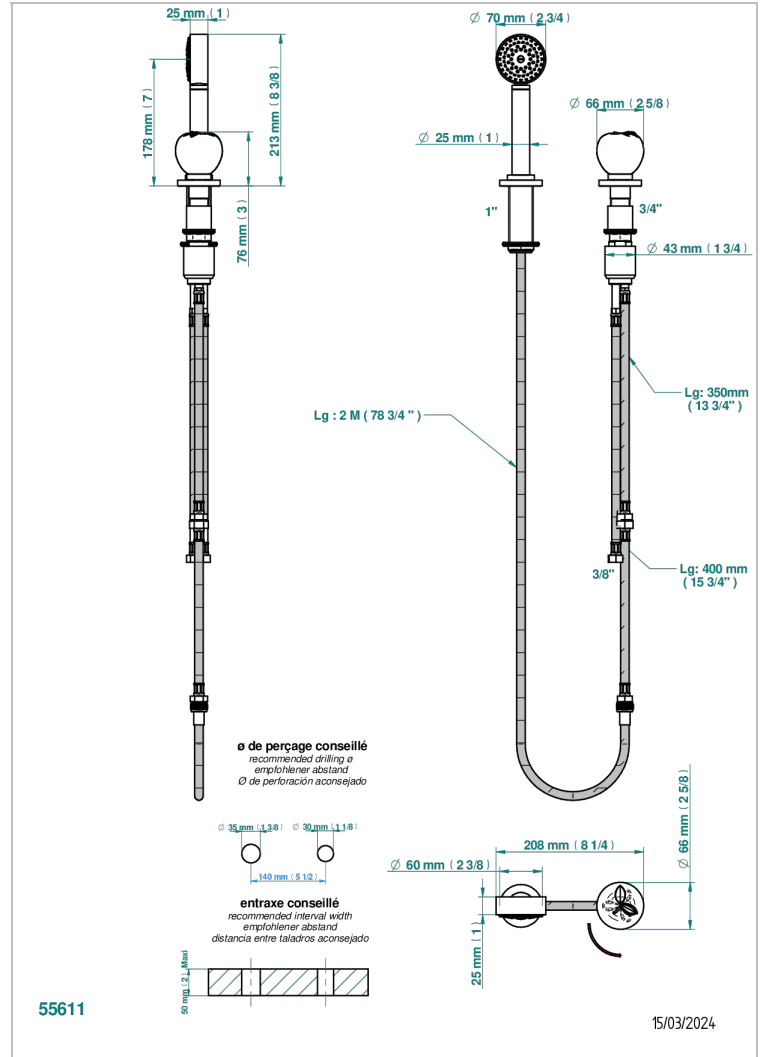

POMME CRISTAL LUSTRE OR

A46-6532/60A

THG[®]
PARIS

Mitigeur à cartouche progressive avec croisillon de style, douchette, coulant et flexible 2 m

CARACTÉRISTIQUES

- Douchette alimentée par un mitigeur progressif pour plus de confort
- Flexible métallique 2 m double agrafage avec système de changement par le dessus
- Douchette en laiton avec tapis Easyclean, réducteur de débit et clapet anti-retour
- ACS : 22ACCLY009

CERTIFICATIONS

SPÉCIFICATIONS TECHNIQUES

- Recommandé : 3 bars (max. 5 bars) - Advised : 43,5 psi (max. 72 psi)
- 9,5 l/min à 3 bars (2.5 gpm at 43.5 psi)

FINITIONS DISPONIBLES

Bronze clair - D01
Chromé - A02
Chromé / doré - G02
Chromé mat - C02
Doré brillant - F01
Doré mat - F07

Nickel brillant - B01
Nickel mat - C01
Noir mat céramique - D30
Or pâle - F30
Or pâle mat - F31
Pvd blush - H62

Pvd blush mat - H60
Pvd couleur bronze brown - F33
Pvd couleur bronze brown - mat - F34
Pvd couleur doré - H52
Pvd couleur doré mat - H53
Pvd couleur laiton - H49

Pvd couleur laiton mat - H50
Pvd couleur nickel - H55
Pvd couleur nickel mat - H56
Pvd graphite - H64
Pvd graphite mat - H65
Pvd umber - H66

Pvd umber mat - H67
Vieux cuivre rouge mat - H07
Vieux nickel - H28