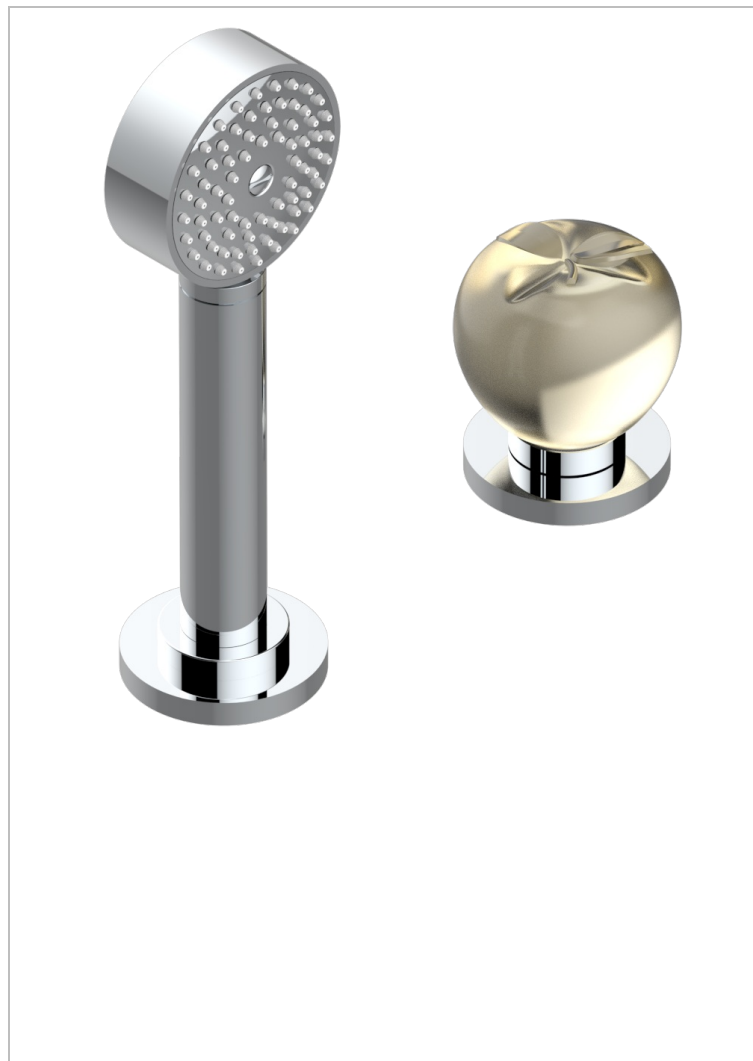

# POMME CRISTAL LUSTROSO DORADO

A46-6532/60A

Kit monomando de peluquería : monomando con cartucho progresivo, con teleducha sobre encimera, mando de estilo, soporte y flexo de 2m

## CARACTERÍSTICAS

- ACS : 22ACCLY009

## ACABADOS DISPONIBLES

Bronce claro - D01  
Cerámica negra mate - D30  
Cobre viejo mate - H07  
Cromo - A02  
Cromo / dorado - G02  
Cromo mate - C02

Dorado - F01  
Dorado mate - F07  
Dorado pálido - F30  
Dorado pálido mate (sin barniz) - F31  
Níquel - B01  
Níquel mate - C01

Níquel viejo - H28  
Pvd blush - H62  
Pvd blush mate - H60  
Pvd color latón - H49  
Pvd color latón mate - H50  
Pvd color níquel - H55

Pvd color níquel mate - H56  
Pvd color oro - H52  
Pvd color oro mate - H53  
Pvd grafito - H64  
Pvd grafito mate - H65  
Pvd marrón bronce - F33