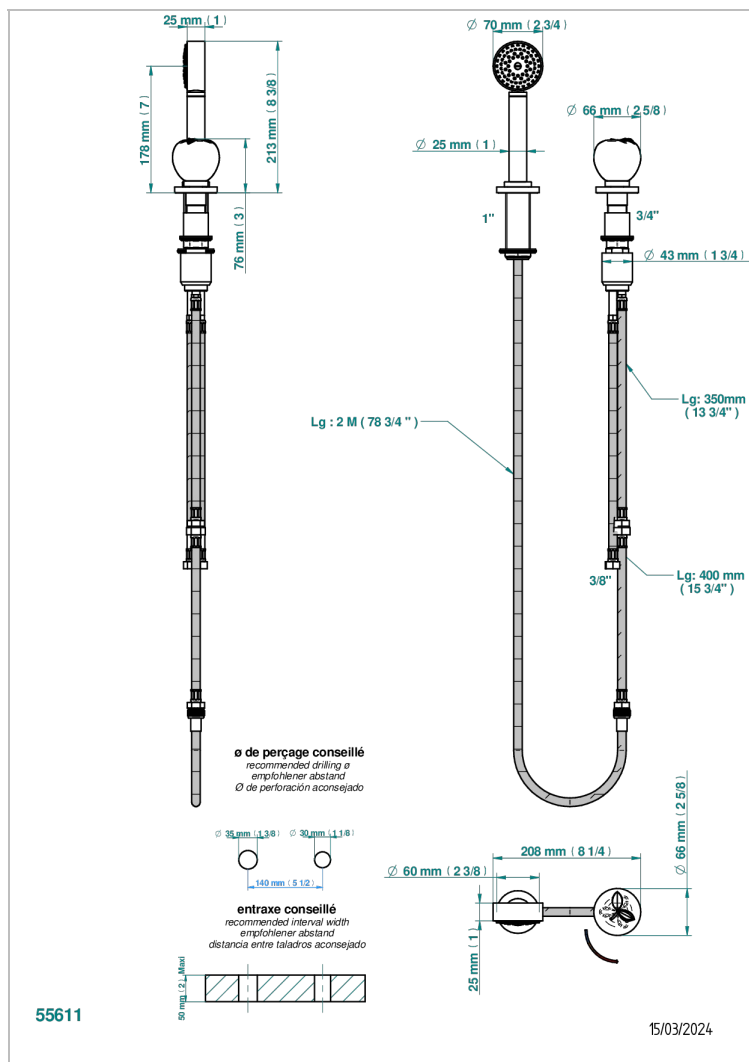

# POMME CRISTAL LUSTROSO DORADO

A46-6532/60A

Kit monomando de peluquería : monomando con cartucho progresivo, con teleducha sobre encimera, mando de estilo, soporte y flexo de 2m

## CARACTERÍSTICAS

- ACS : 22ACCLY009

## ESPECIFICACIONES TÉCNICAS

- Reconnaté : 3 bars (max. 5 bars) - Advised : 43,5 psi (max. 72 psi)
- 9,5 l/min à 3 bars (2.5 gpm at 43.5 psi)