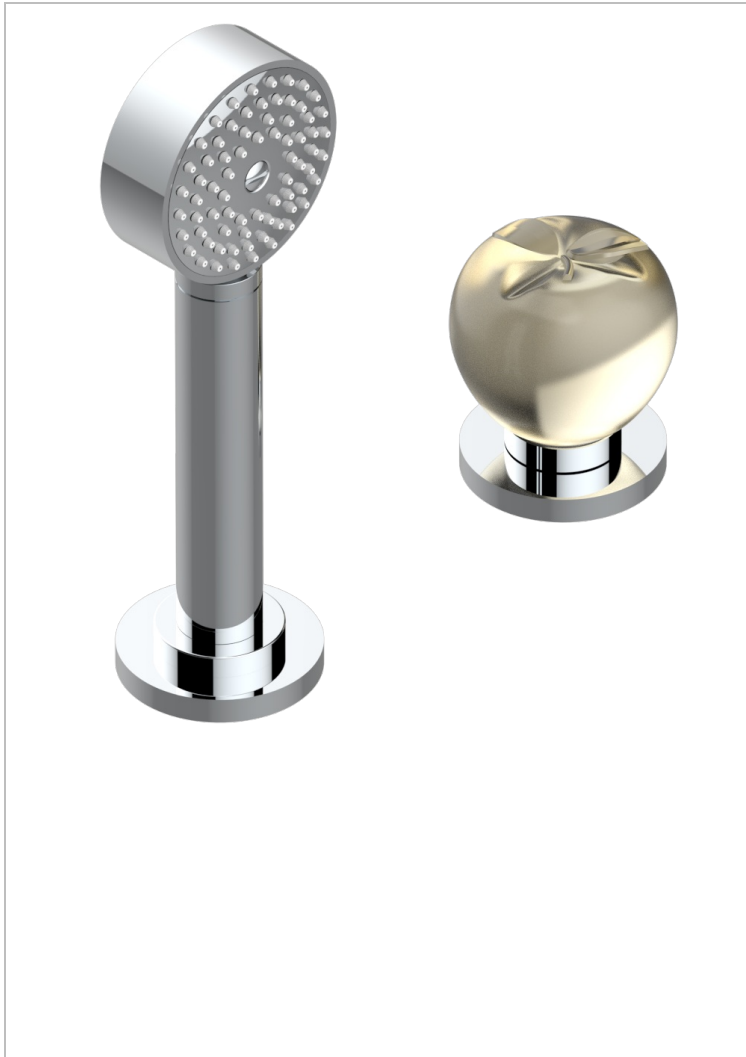

# POMME CRISTAL LUSTRE OR

A46-6532/60A

THG<sup>®</sup>  
PARIS

Mitigeur à cartouche progressive avec croisillon de style, douchette, coulant et flexible 2 m

## CARACTÉRISTIQUES

- Douchette alimentée par un mitigeur progressif pour plus de confort
- Flexible métallique 2 m double agrafage avec système de changement par le dessus
- Douchette en laiton avec tapis Easyclean, réducteur de débit et clapet anti-retour
- ACS : 22ACCLY009

## FINITIONS DISPONIBLES

Bronze clair - D01  
Chromé - A02  
Chromé / doré - G02  
Chromé mat - C02  
Doré brillant - F01  
Doré mat - F07

Nickel brillant - B01  
Nickel mat - C01  
Noir mat céramique - D30  
Or pâle - F30  
Or pâle mat - F31  
Pvd blush - H62