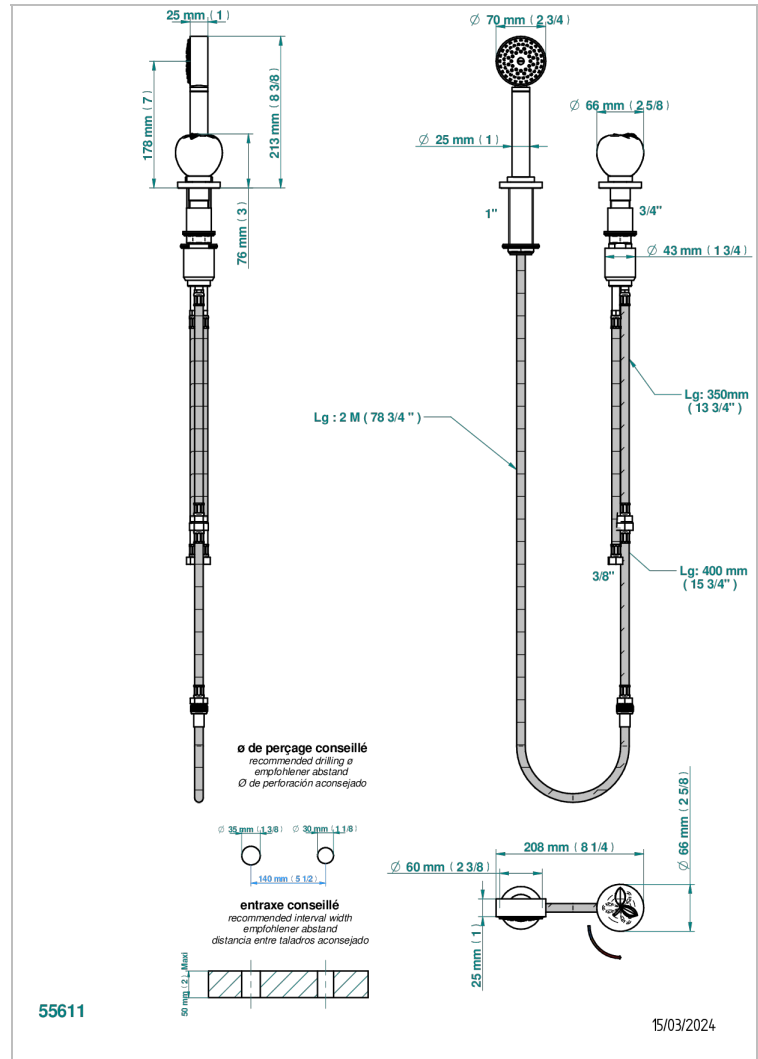

# POMME CRISTAL LUSTRE OR

A46-6532/60A

THG<sup>®</sup>  
PARIS

Mitigeur à cartouche progressive avec croisillon de style, douchette, coulant et flexible 2 m

## CARACTÉRISTIQUES

- Douchette alimentée par un mitigeur progressif pour plus de confort
- Flexible métallique 2 m double agrafage avec système de changement par le dessus
- Douchette en laiton avec tapis Easyclean, réducteur de débit et clapet anti-retour
- ACS : 22ACCLY009