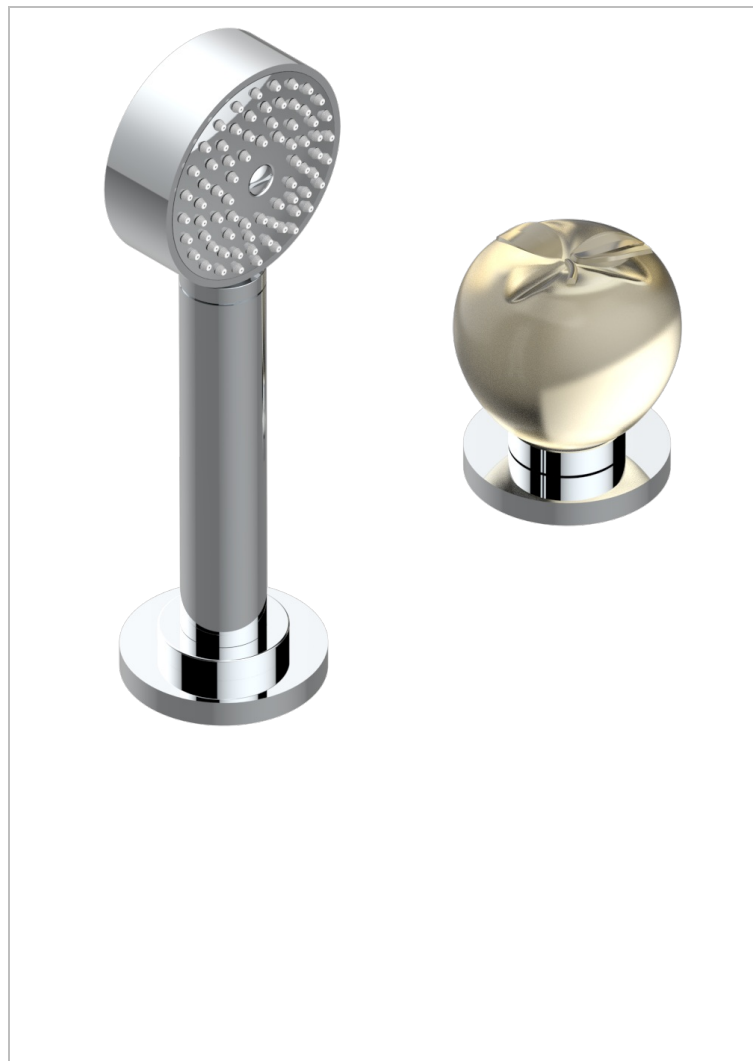

POMME CRISTAL LUSTROSO DORADO

A46-6532/60A

Kit monomando de peluqueria : monomando con cartucho progresivo, con teleducha sobre encimera, mando de estilo, soporte y flexo de 2m

CARACTERÍSTICAS

- ACS : 22ACCLY009

ESTÁNDAR

ESPECIFICACIONES TÉCNICAS

- Reconnaté : 3 bars (max. 5 bars) - Advised : 43,5 psi (max. 72 psi)
- 9,5 l/min à 3 bars (2.5 gpm at 43.5 psi)

ACABADOS DISPONIBLES

Bronce claro - D01
Cerámica negra mate - D30
Cobre viejo mate - H07
Cromo - A02
Cromo / dorado - G02
Cromo mate - C02

Dorado - F01
Dorado mate - F07
Dorado pálido - F30
Dorado pálido mate (sin barniz) - F31
Níquel - B01
Níquel mate - C01

Níquel viejo - H28
Pvd blush - H62
Pvd blush mate - H60
Pvd color latón - H49
Pvd color latón mate - H50
Pvd color níquel - H55