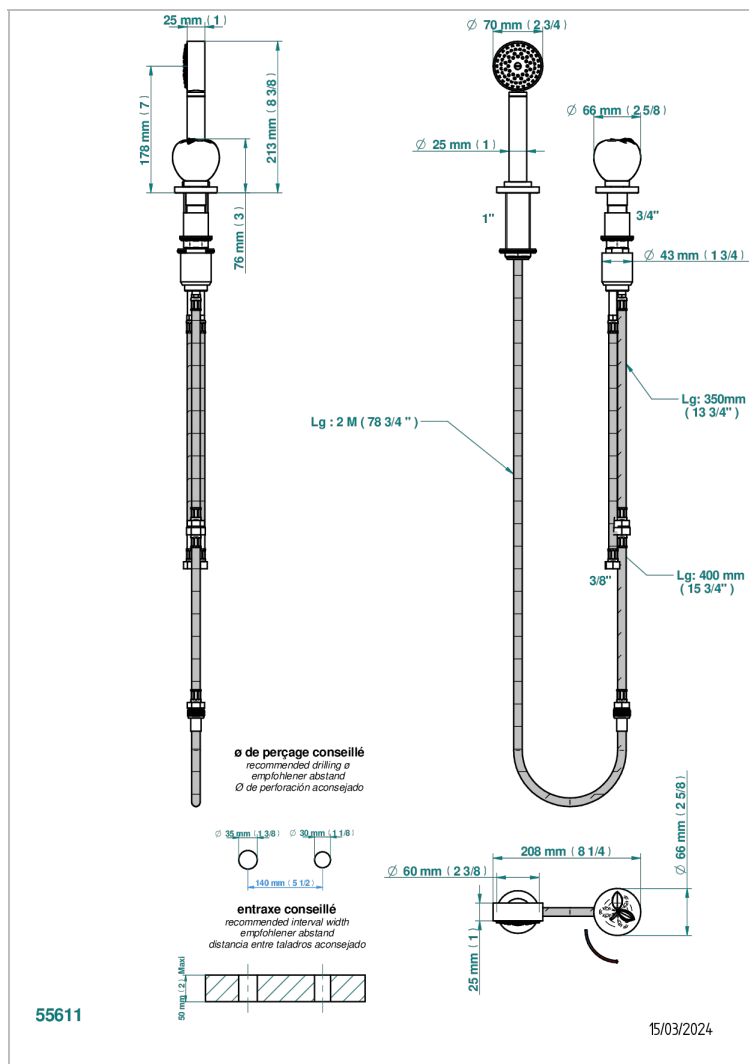

POMME CRISTAL LUSTROSO DORADO

A46-6532/60A

Kit monomando de peluqueria : monomando con cartucho progresivo, con teleducha sobre encimera, mando de estilo, soporte y flexo de 2m

CARACTERÍSTICAS

- ACS : 22ACCLY009

ESTÁNDAR

ESPECIFICACIONES TÉCNICAS

- Reconnaté : 3 bars (max. 5 bars) - Advised : 43,5 psi (max. 72 psi)
- 9,5 l/min à 3 bars (2.5 gpm at 43.5 psi)

ACABADOS DISPONIBLES

Bronce claro - D01
Cerámica negra mate - D30
Cobre viejo mate - H07
Cromo - A02
Cromo / dorado - G02
Cromo mate - C02

Dorado - F01
Dorado mate - F07
Dorado pálido - F30
Dorado pálido mate (sin barniz) - F31
Níquel - B01
Níquel mate - C01

Níquel viejo - H28
Pvd blush - H62
Pvd blush mate - H60
Pvd color latón - H49
Pvd color latón mate - H50
Pvd color níquel - H55