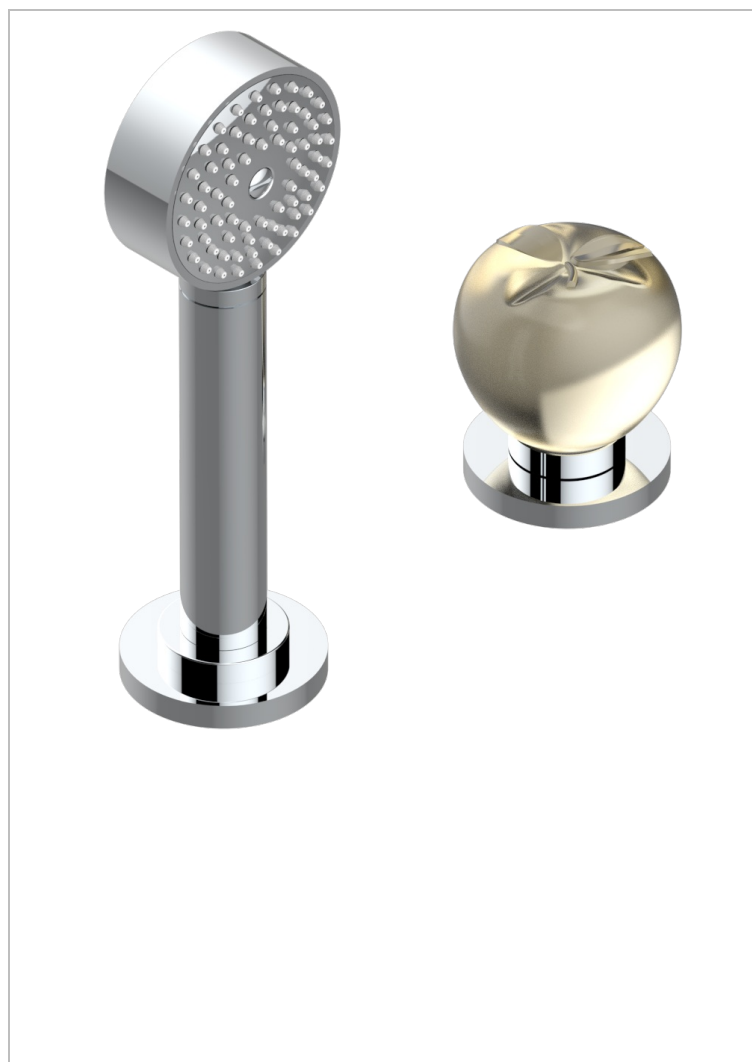

# POMME KRISTALL-GOLDGLANZ

A46-6532/60A

Progressiver Einhebelmischer zur Standmontage mit Brausegarnitur, Schlupfrohr, Schlauch 2 m und drehbarem Bedienungsgriff passend zur Serie

## VERFÜGBARE OBERFLÄCHEN

Altnickel - H28  
Blassgold - F30  
Blassgold matt unlackiert - F31  
Bronze hell - D01  
Chrom - A02  
Chrom / gold - G02

Chrom matt - C02  
Gold - F01  
Gold matt - F07  
Kupfer altrot matt lackiert - H07  
Mattschwarz keramik - D30  
Nickel matt - C01