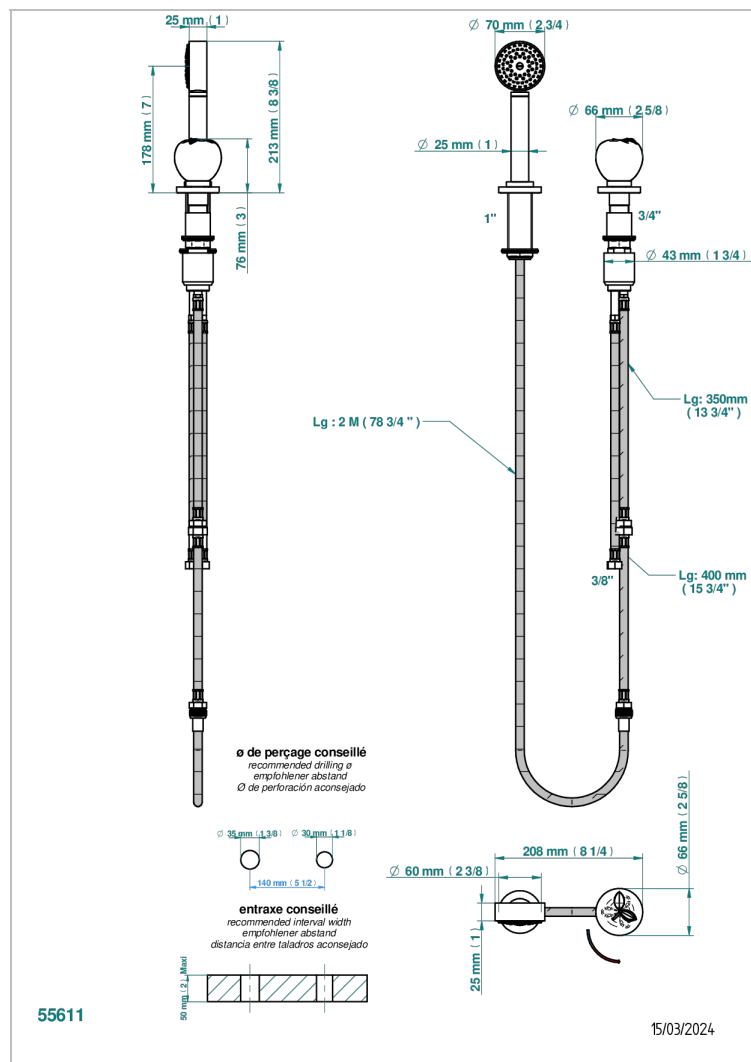

# POMME KRISTALL-GOLDGLANZ

A46-6532/60A

Progressiver Einhebelmischer zur Standmontage mit Brausegarnitur, Schlupfrohr, Schlauch 2 m und drehbarem Bedienungsgriff passend zur Serie