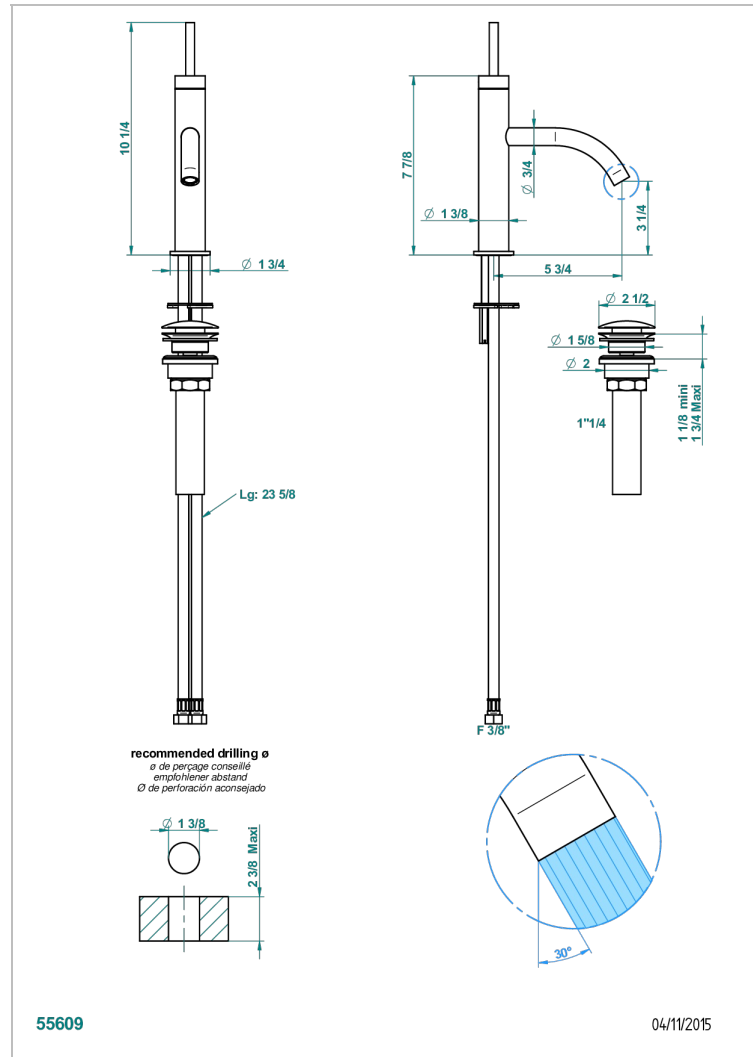

NANO CON MANETAS

G5B-6501B/US

Mitigeur de lavabo avec vidage - modèle bas- standard américain

THG[®]
PARIS

CARACTERÍSTICAS

- ASME : ASME A112.18.1-2011/CSA B125.1-11

ESTÁNDAR

ACABADOS DISPONIBLES

Cerámica negra mate - D30
Cromo - A02
Cromo / dorado - G02
Cromo mate - C02
Dorado - F01
Dorado mate - F07

Dorado pálido - F30
Dorado pálido mate (sin barniz) - F31
Níquel - B01
Níquel mate - C01
Níquel viejo - H28