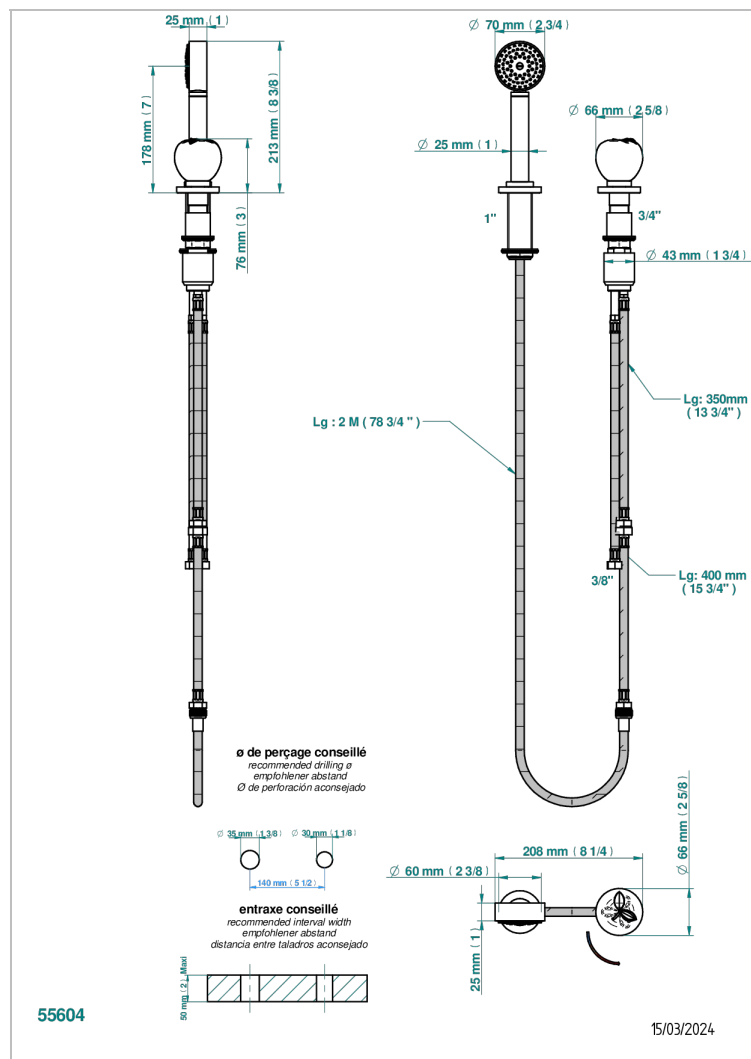

# POMME, CRISTAL SATINADO

A42-6532/60A

Kit monomando de peluquería : monomando con cartucho progresivo, con teleducha sobre encimera, mando de estilo, soporte y flexo de 2m

## CARACTERÍSTICAS

- ACS : 22ACCLY009

## ESPECIFICACIONES TÉCNICAS

- Reconnaté : 3 bars (max. 5 bars) - Advised : 43,5 psi (max. 72 psi)
- 9,5 l/min à 3 bars (2.5 gpm at 43.5 psi)