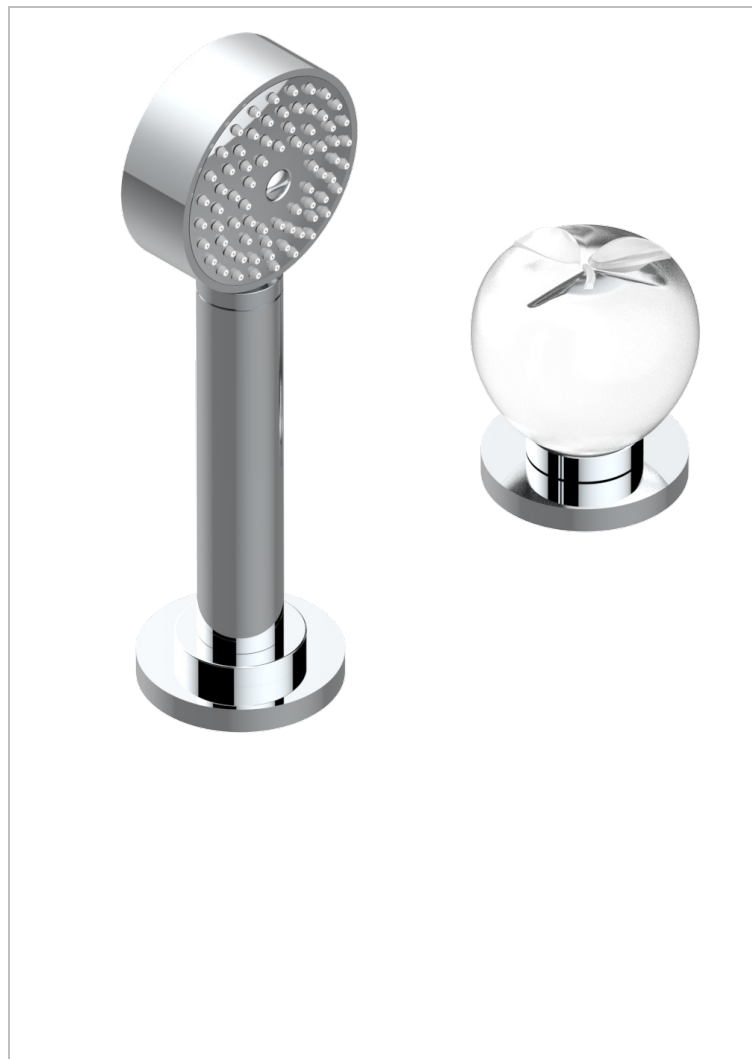

# POMME, CRISTAL SATINADO

A42-6532/60A

Kit monomando de peluquería : monomando con cartucho progresivo, con teleducha sobre encimera, mando de estilo, soporte y flexo de 2m

## CARACTERÍSTICAS

- ACS : 22ACCLY009

## ACABADOS DISPONIBLES

Bronce claro - D01  
Cerámica negra mate - D30  
Cobre viejo mate - H07  
Cromo - A02  
Cromo / dorado - G02  
Cromo mate - C02

Dorado - F01  
Dorado mate - F07  
Dorado pálido - F30  
Dorado pálido mate (sin barniz) - F31  
Níquel - B01  
Níquel mate - C01

Níquel viejo - H28  
Pvd blush - H62  
Pvd blush mate - H60  
Pvd color latón - H49  
Pvd color latón mate - H50  
Pvd color níquel - H55

Pvd color níquel mate - H56  
Pvd color oro - H52  
Pvd color oro mate - H53  
Pvd grafito - H64  
Pvd grafito mate - H65  
Pvd marrón bronce - F33