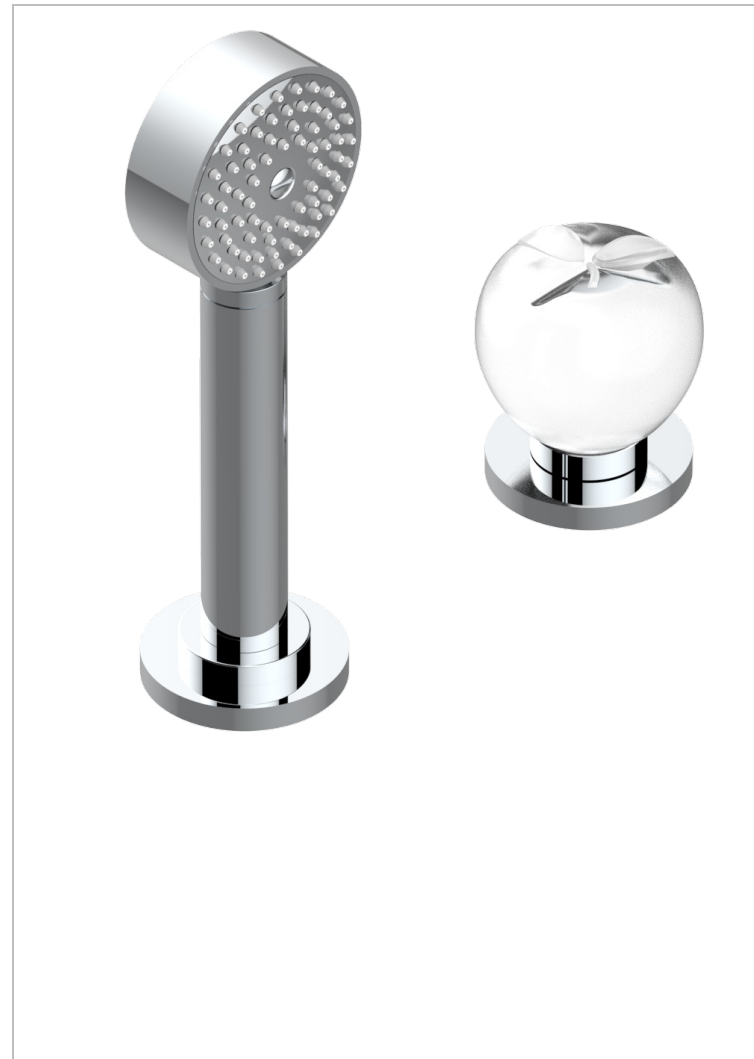

POMME CRISTAL CLAIR SATINE

A42-6532/60A

THG[®]
PARIS

Mitigeur à cartouche progressive avec croisillon de style, douchette, coulant et flexible 2 m

CARACTÉRISTIQUES

- Douchette alimentée par un mitigeur progressif pour plus de confort
- Flexible métallique 2 m double agrafage avec système de changement par le dessus
- Douchette en laiton avec tapis Easyclean, réducteur de débit et clapet anti-retour
- ACS : 22ACCLY009

CERTIFICATIONS

SPÉCIFICATIONS TECHNIQUES

- Recommandé : 3 bars (max. 5 bars) - Advised : 43,5 psi (max. 72 psi)
- 9,5 l/min à 3 bars (2.5 gpm at 43.5 psi)

FINITIONS DISPONIBLES

Bronze clair - D01
Chromé - A02
Chromé / doré - G02
Chromé mat - C02
Doré brillant - F01
Doré mat - F07

Nickel brillant - B01
Nickel mat - C01
Noir mat céramique - D30
Or pâle - F30
Or pâle mat - F31
Pvd blush - H62

Pvd blush mat - H60
Pvd couleur bronze brown - F33
Pvd couleur bronze brown - mat - F34
Pvd couleur doré - H52
Pvd couleur doré mat - H53
Pvd couleur laiton - H49

Pvd couleur laiton mat - H50
Pvd couleur nickel - H55
Pvd couleur nickel mat - H56
Pvd graphite - H64
Pvd graphite mat - H65
Pvd umber - H66

Pvd umber mat - H67
Vieux cuivre rouge mat - H07
Vieux nickel - H28