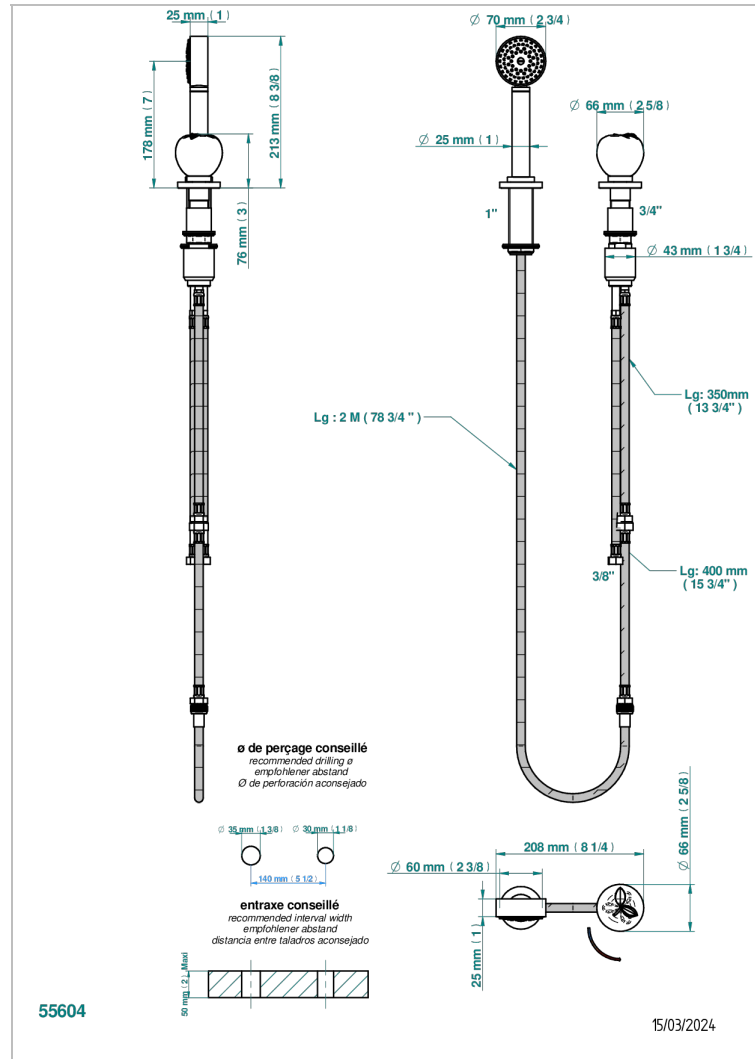

POMME CRISTAL CLAIR SATINE

A42-6532/60A

THG[®]
PARIS

Mitigeur à cartouche progressive avec croisillon de style, douchette, coulant et flexible 2 m

CARACTÉRISTIQUES

- Douchette alimentée par un mitigeur progressif pour plus de confort
- Flexible métallique 2 m double agrafage avec système de changement par le dessus
- Douchette en laiton avec tapis Easyclean, réducteur de débit et clapet anti-retour
- ACS : 22ACCLY009

CERTIFICATIONS

SPÉCIFICATIONS TECHNIQUES

- Recommandé : 3 bars (max. 5 bars) - Advised : 43,5 psi (max. 72 psi)
- 9,5 l/min à 3 bars (2.5 gpm at 43.5 psi)

FINITIONS DISPONIBLES

Bronze clair - D01
Chromé - A02
Chromé / doré - G02
Chromé mat - C02
Doré brillant - F01
Doré mat - F07

Nickel brillant - B01
Nickel mat - C01
Noir mat céramique - D30
Or pâle - F30
Or pâle mat - F31
Pvd blush - H62

Pvd blush mat - H60
Pvd couleur bronze brown - F33
Pvd couleur bronze brown - mat - F34
Pvd couleur doré - H52
Pvd couleur doré mat - H53
Pvd couleur laiton - H49

Pvd couleur laiton mat - H50
Pvd couleur nickel - H55
Pvd couleur nickel mat - H56
Pvd graphite - H64
Pvd graphite mat - H65
Pvd umber - H66

Pvd umber mat - H67
Vieux cuivre rouge mat - H07
Vieux nickel - H28