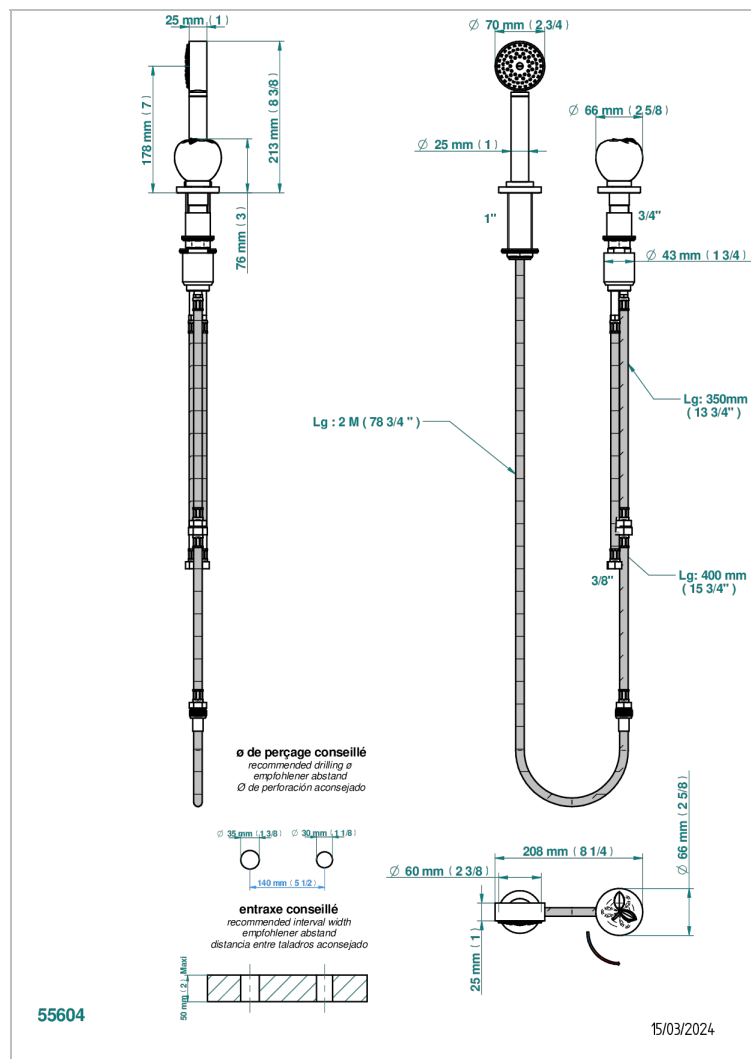

POMME, CRISTAL SATINADO

A42-6532/60A

Kit monomando de peluqueria : monomando con cartucho progresivo, con teleducha sobre encimera, mando de estilo, soporte y flexo de 2m

CARACTERÍSTICAS

- ACS : 22ACCLY009

ESPECIFICACIONES TÉCNICAS

- Reconnaté : 3 bars (max. 5 bars) - Advised : 43,5 psi (max. 72 psi)
- 9,5 l/min à 3 bars (2.5 gpm at 43.5 psi)

ESTÁNDAR

ACABADOS DISPONIBLES

Bronce claro - D01
Cerámica negra mate - D30
Cobre viejo mate - H07
Cromo - A02
Cromo / dorado - G02
Cromo mate - C02

Dorado - F01
Dorado mate - F07
Dorado pálido - F30
Dorado pálido mate (sin barniz) - F31
Níquel - B01
Níquel mate - C01

Níquel viejo - H28
Pvd blush - H62
Pvd blush mate - H60
Pvd color latón - H49
Pvd color latón mate - H50
Pvd color níquel - H55