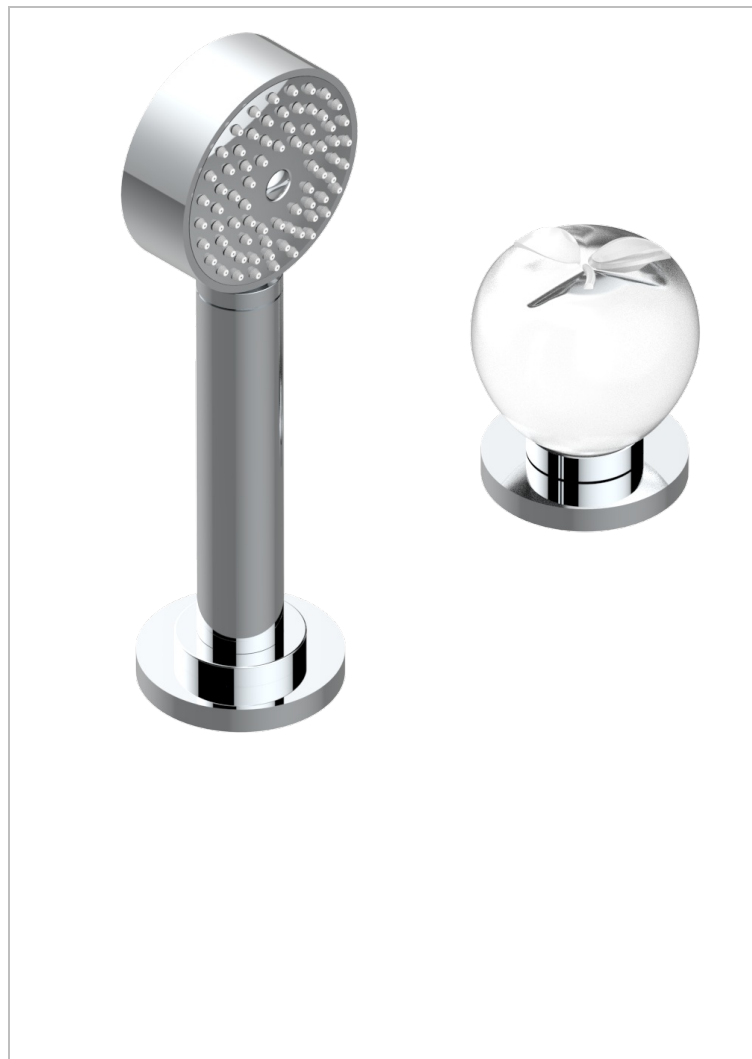

POMME, CRISTAL SATINADO

A42-6532/60A

Kit monomando de peluqueria : monomando con cartucho progresivo, con teleducha sobre encimera, mando de estilo, soporte y flexo de 2m

CARACTERÍSTICAS

- ACS : 22ACCLY009

ESPECIFICACIONES TÉCNICAS

- Reconnaté : 3 bars (max. 5 bars) - Advised : 43,5 psi (max. 72 psi)
- 9,5 l/min à 3 bars (2.5 gpm at 43.5 psi)

ESTÁNDAR

ACABADOS DISPONIBLES

Bronce claro - D01
Cerámica negra mate - D30
Cobre viejo mate - H07
Cromo - A02
Cromo / dorado - G02
Cromo mate - C02

Dorado - F01
Dorado mate - F07
Dorado pálido - F30
Dorado pálido mate (sin barniz) - F31
Níquel - B01
Níquel mate - C01

Níquel viejo - H28
Pvd blush - H62
Pvd blush mate - H60
Pvd color latón - H49
Pvd color latón mate - H50
Pvd color níquel - H55