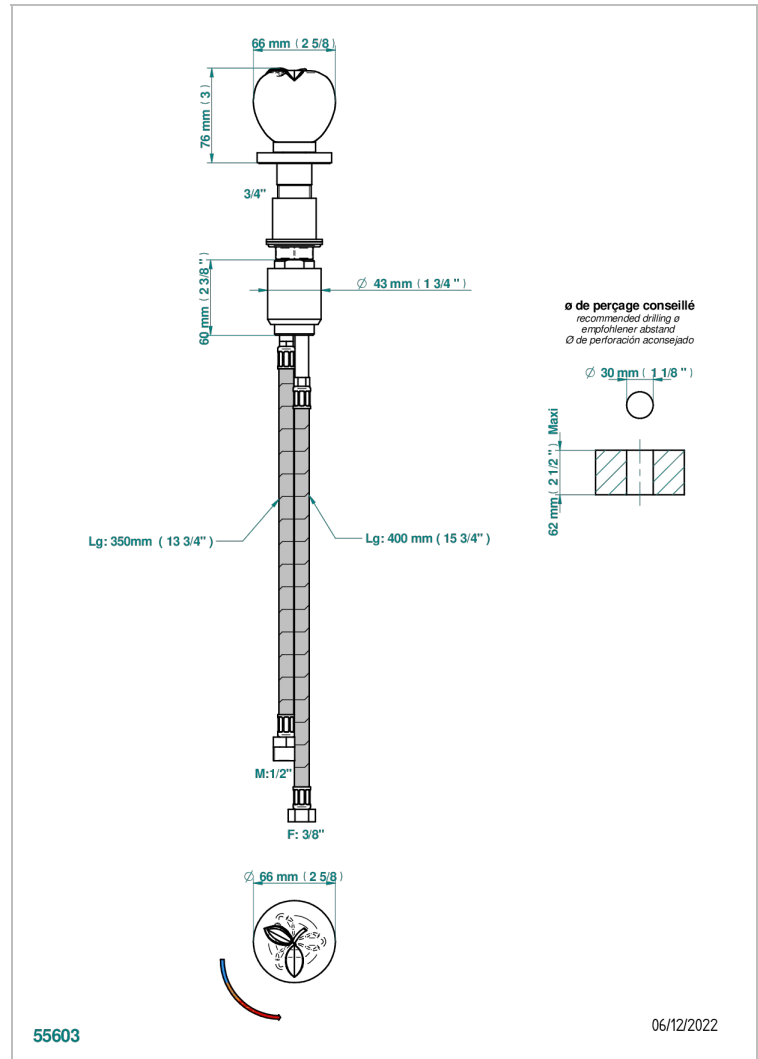

POMME CRISTAL LUSTRE OR

A46-6532

Mitigeur à cartouche progressive avec croisillon de style

THG[®]
PARIS

CARACTÉRISTIQUES

- ACS : 22ACCLY009

CERTIFICATIONS

FINITIONS DISPONIBLES

Bronze clair - D01
Chromé - A02
Chromé / doré - G02
Chromé mat - C02
Doré brillant - F01
Doré mat - F07

Nickel brillant - B01
Nickel mat - C01
Noir mat céramique - D30
Or pâle - F30
Or pâle mat - F31
Pvd blush - H62