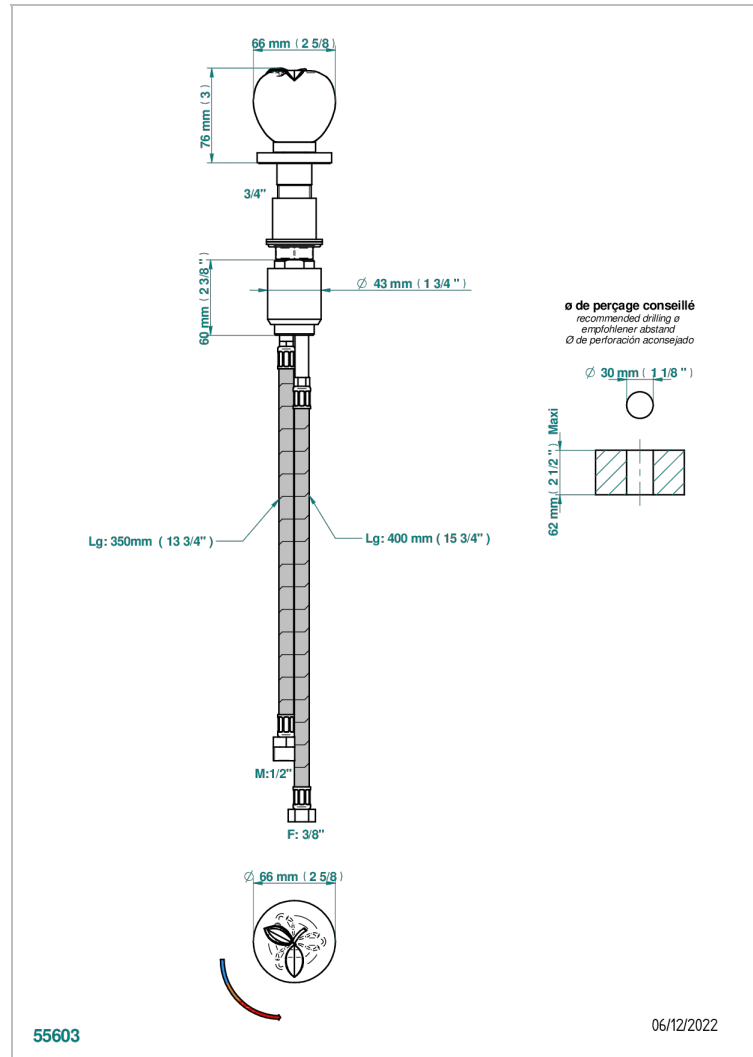

# POMME KRISTALL-GOLDGLANZ

A46-6532

Einhebelschalter zur Standmontage mit Bedienungsgriff passend zur Serie

THG<sup>®</sup>  
PARIS