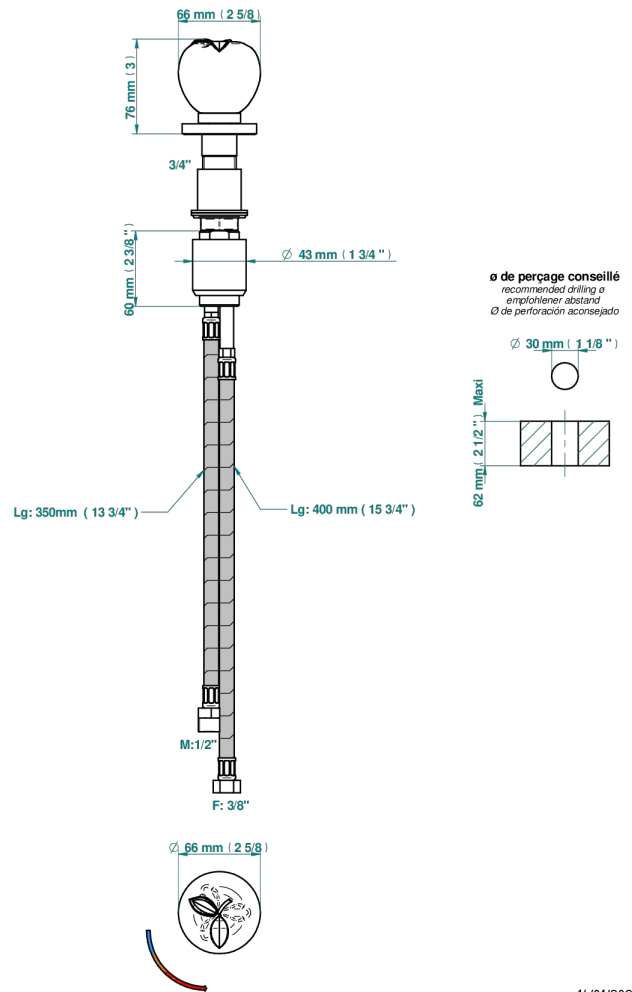

POMME CRISTAL CLAIR SATINE

A42-6532

Mitigeur à cartouche progressive avec croisillon de style

THG[®]
PARIS

55601

14/01/2020

CARACTÉRISTIQUES

- ACS : 22ACCLY009

CERTIFICATIONS

FINITIONS DISPONIBLES

Bronze clair - D01
Chromé - A02
Chromé / doré - G02
Chromé mat - C02
Doré brillant - F01
Doré mat - F07

Nickel brillant - B01
Nickel mat - C01
Noir mat céramique - D30
Or pâle - F30
Or pâle mat - F31
Pvd blush - H62