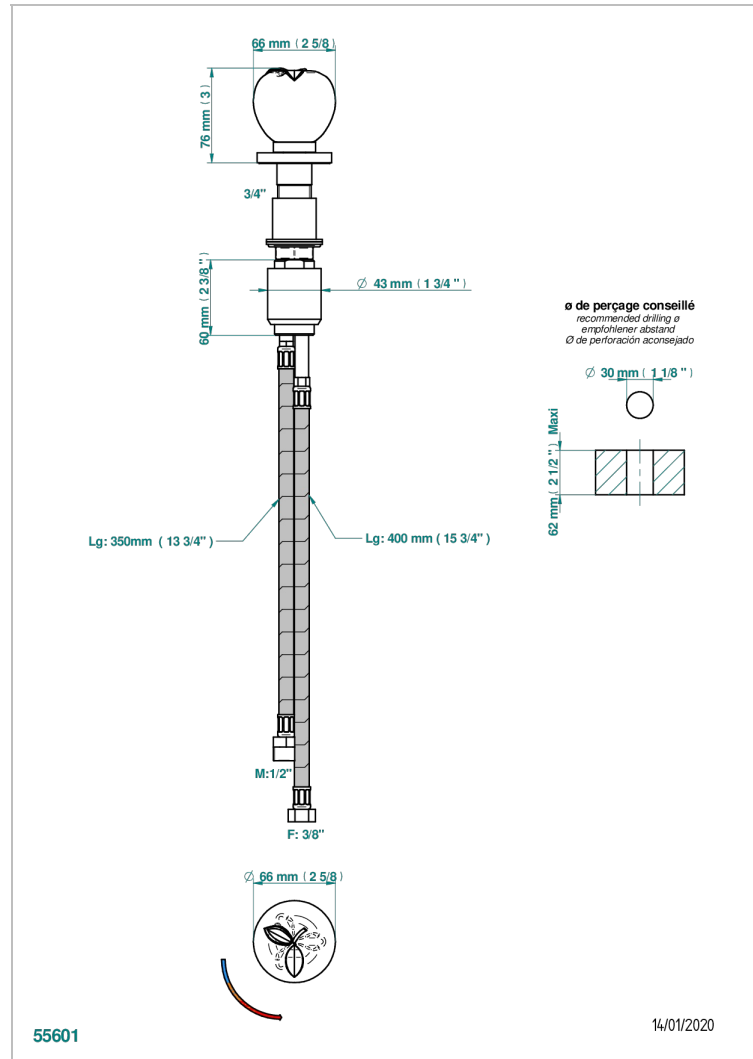

POMME, KRISTALL SATINIERT

A42-6532

Einhebelmischer zur Standmontage mit Bedienungsgriff passend zur Serie

THG[®]
PARIS

EIGENSCHAFTEN

- ACS : 22ACCLY009

ZERTIFIZIERUNGEN

VERFÜGBARE OBERFLÄCHEN

Altnickel - H28
Blassgold - F30
Blassgold matt unlackiert - F31
Bronze hell - D01
Chrom - A02
Chrom / gold - G02

Chrom matt - C02
Gold - F01
Gold matt - F07
Kupfer altrot matt lackiert - H07
Mattschwarz keramik - D30
Nickel matt - C01