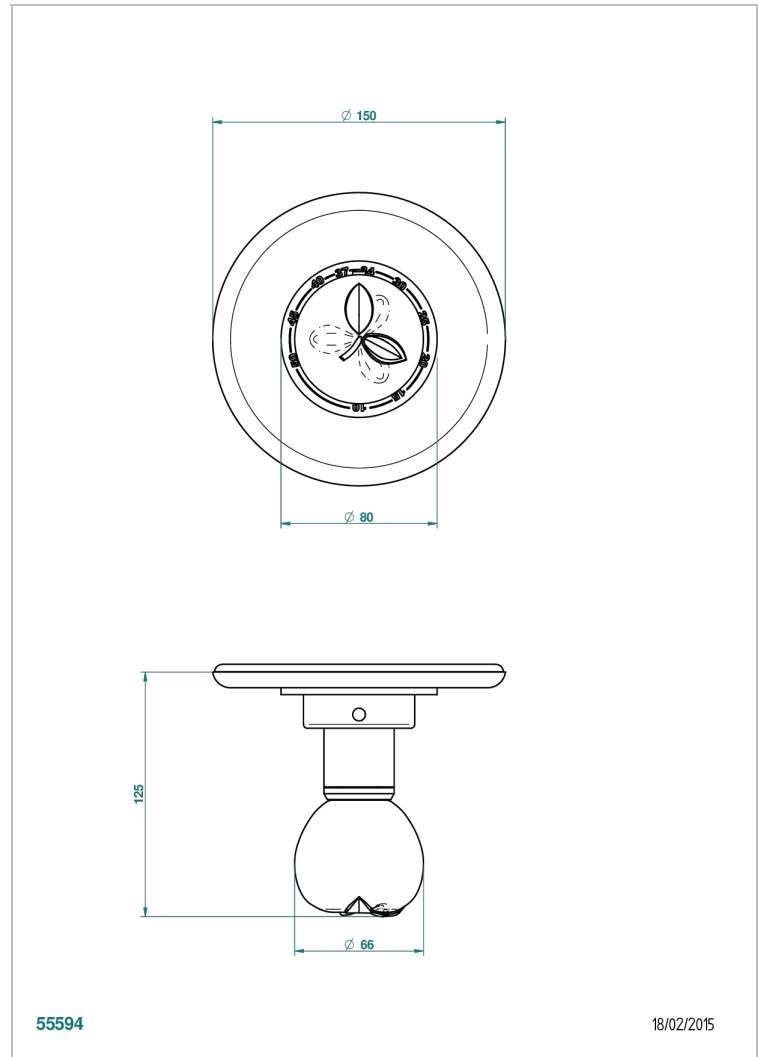

POMME CRISTAL LUSTROSO DORADO

A46-15EN16EM

Placa y boton de regulaci3n para termostato eurotherm 8105n-8200n-8300

THG[®]
PARIS

CARACTERÍSTICAS

- Pomme cristal lustroso dorado
- Placa y boton de regulaci3n para termostato eurotherm 8105n-8200n-8300

ACABADOS DISPONIBLES

Bronce claro - D01
Cerámica negra mate - D30
Cobre viejo mate - H07
Cromo - A02
Cromo / dorado - G02
Cromo mate - C02

Dorado - F01
Dorado mate - F07
Dorado pálido - F30
Dorado pálido mate (sin barniz) - F31
Níquel - B01
Níquel mate - C01