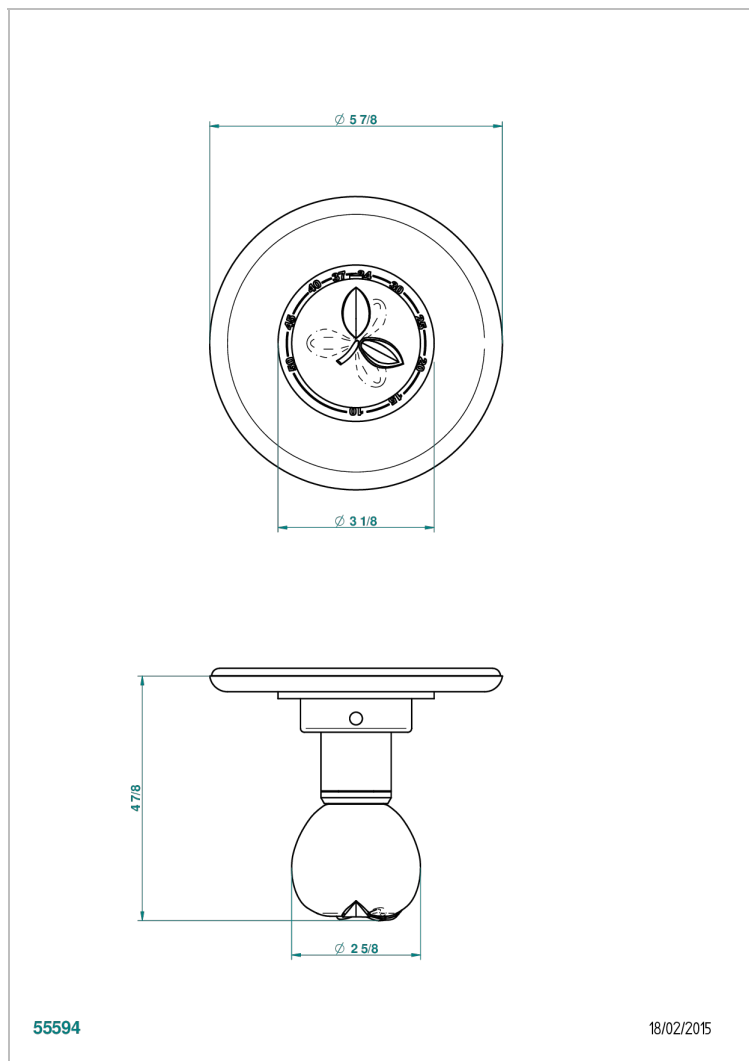

POMME CRISTAL LUSTROSO DORADO

A46-15EN16EM

Placa y boton de regulaci3n para termostato eurotherm 8105n-8200n-8300

THG[®]
PARIS

CARACTERÍSTICAS

- Pomme cristal lustroso dorado
- Placa y boton de regulaci3n para termostato eurotherm 8105n-8200n-8300