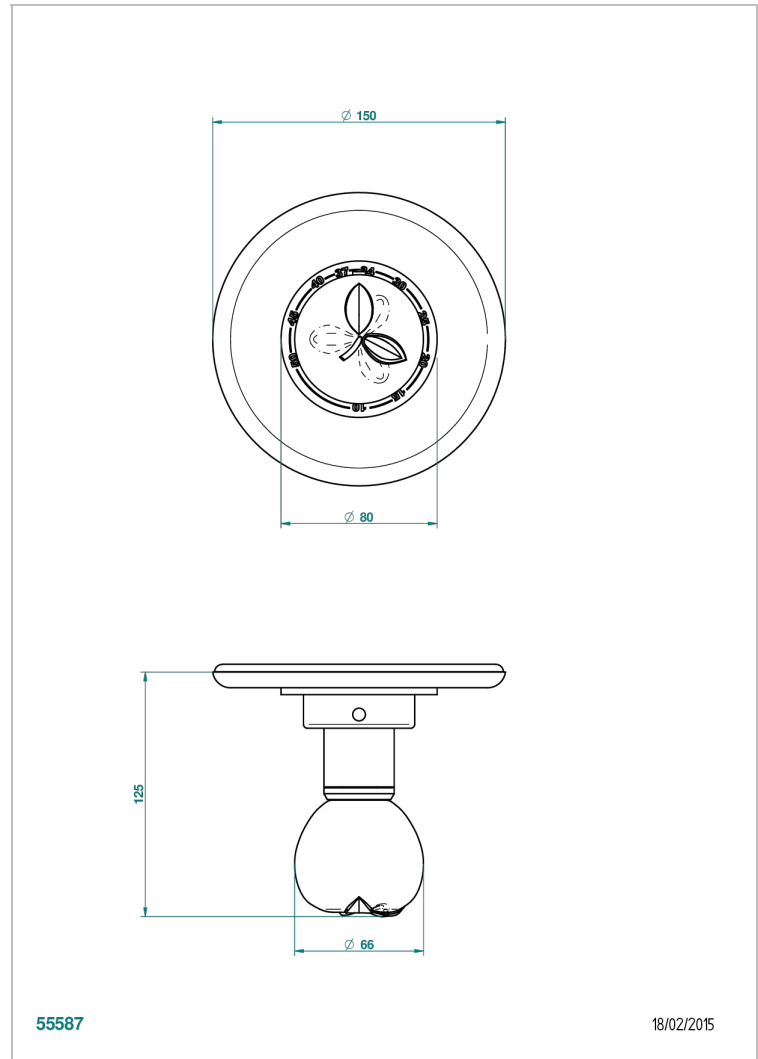

# POMME, CRISTAL SATINADO

A42-15EN16EM

Placa y boton de regulaci3n para termostato eurotherm 8105n-8200n-8300

THG<sup>®</sup>  
PARIS

## CARACTERÍSTICAS

- Pomme, cristal satinado
- Placa y boton de regulaci3n para termostato eurotherm 8105n-8200n-8300

## PRODUCTOS RELACIONADOS

- Ref. G00-8105N Cuerpo de empotrar : termostato eurotherm 1/2" (40l/mn) sin regulaci3n de caudal
- Ref. G00-8200N Cuerpo de empotrar : termostato eurotherm 3/4" (80l/mn) sin regulaci3n de caudal