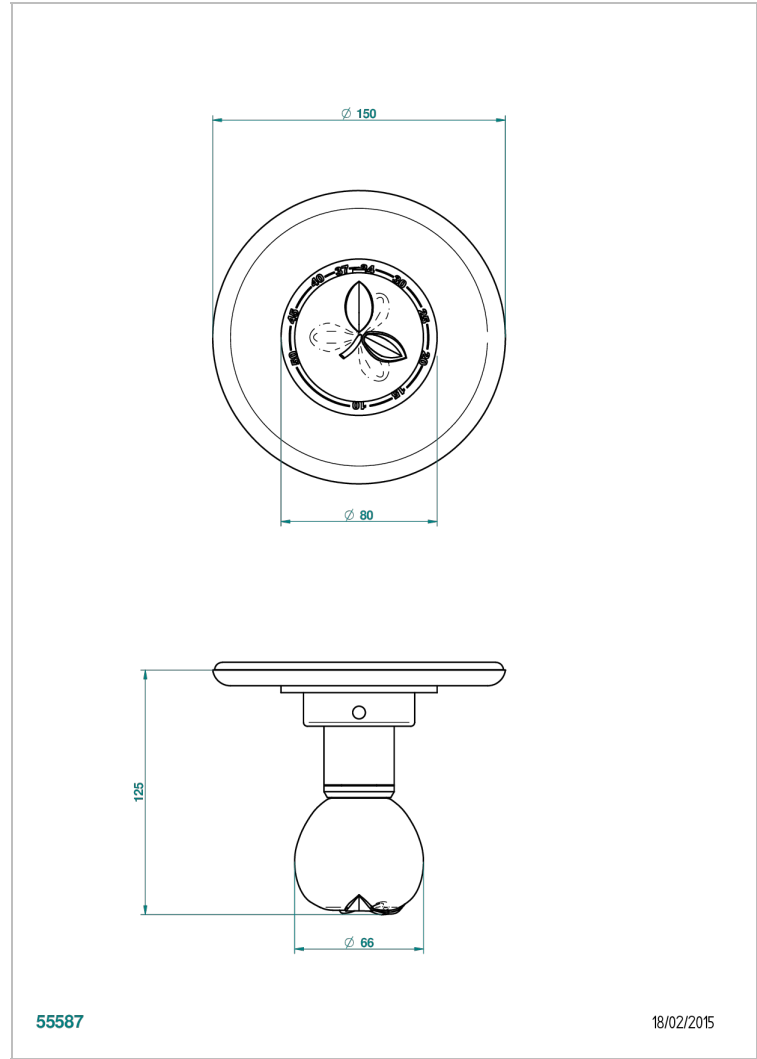

# POMME, KRISTALL SATINIERT

A42-15EN16EM

Garnitur für Thermostat 8105N, 8200N, 8300

THG<sup>®</sup>  
PARIS

55587

18/02/2015

## EIGENSCHAFTEN

- Pomme, Kristall satiniert
- Garnitur für Thermostat 8105N, 8200N, 8300

## ÄHNLICHE PRODUKTE

- Ref. G00-8105N Thermostat-batterie 1/2" zur unterputzmontage, 40l/min., mit wachselement
- Ref. G00-8200N Thermostat-batterie 3/4" zur unterputzmontage, 80 l/min