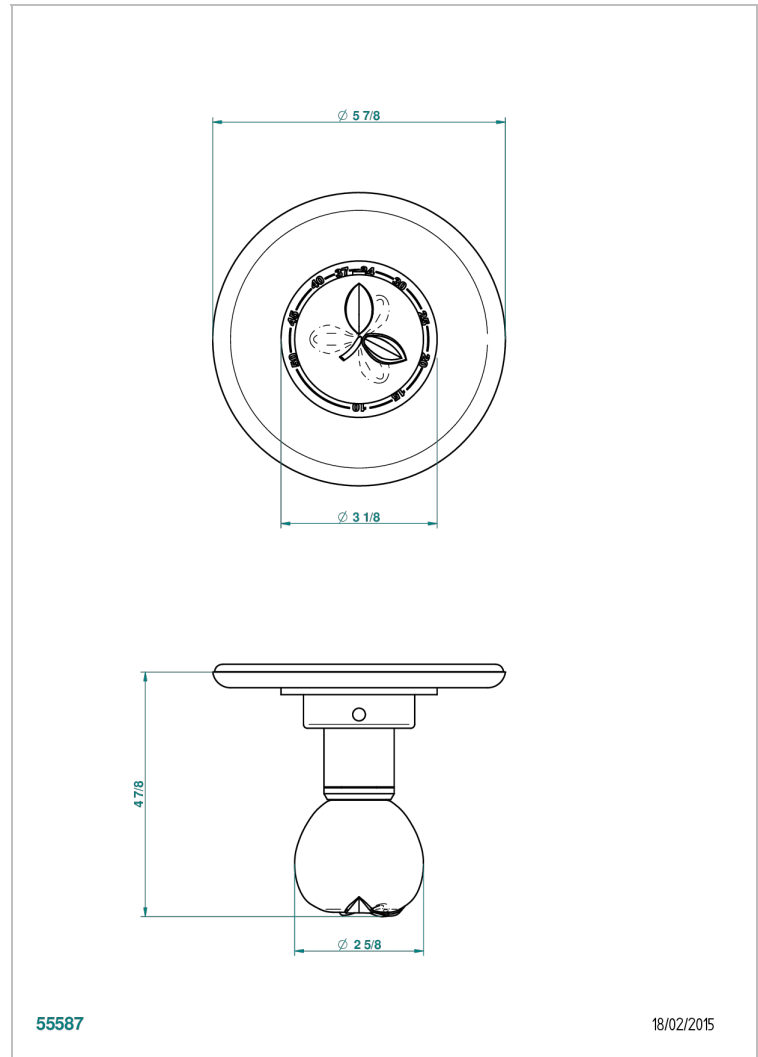

# POMME, CRISTAL SATINADO

A42-15EN16EM

Placa y boton de regulaci3n para termostato eurotherm 8105n-8200n-8300

THG<sup>®</sup>  
PARIS

## CARACTERÍSTICAS

- Pomme, cristal satinado
- Placa y boton de regulaci3n para termostato eurotherm 8105n-8200n-8300

## PRODUCTOS RELACIONADOS

- Ref. G00-8105N Cuerpo de empotrar : termostato eurotherm 1/2" (40l/mn) sin regulaci3n de caudal
- Ref. G00-8200N Cuerpo de empotrar : termostato eurotherm 3/4" (80l/mn) sin regulaci3n de caudal