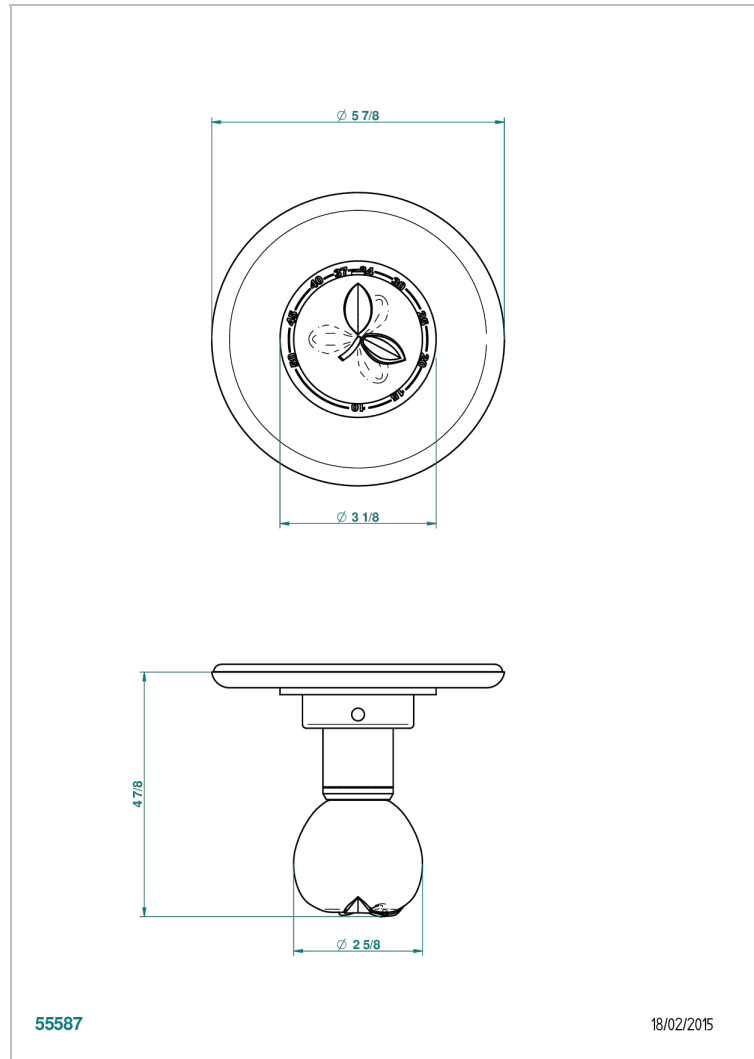

POMME, KRISTALL SATINIERT

A42-15EN16EM

Garnitur für Thermostat 8105N, 8200N, 8300

THG[®]
PARIS

55587

18/02/2015

EIGENSCHAFTEN

- Pomme, Kristall satiniert
- Garnitur für Thermostat 8105N, 8200N, 8300

ÄHNLICHE PRODUKTE

- Ref. G00-8105N Thermostat-batterie 1/2" zur unterputzmontage, 40l/min., mit wachselement
- Ref. G00-8200N Thermostat-batterie 3/4" zur unterputzmontage, 80 l/min

VERFÜGBARE OBERFLÄCHEN