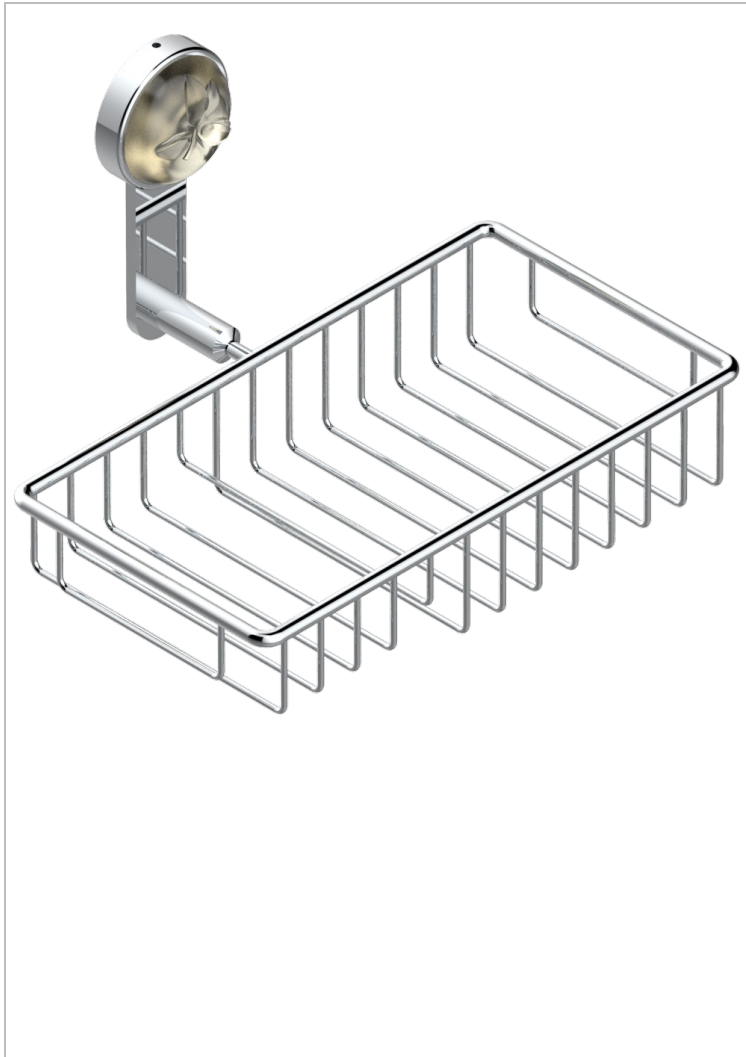

POMME CRISTAL LUSTRE OR

A46-2620

Porte-savon fil et porte-éponge combinés 240x130 mm avec rosace

THG[®]
PARIS

CARACTÉRISTIQUES

- Pomme Cristal lustré or
- Porte-savon fil et porte-éponge combinés 240x130 mm avec rosace

FINITIONS DISPONIBLES

Bronze clair - D01
Chromé - A02
Chromé / doré - G02
Chromé mat - C02
Doré brillant - F01
Doré mat - F07

Nickel brillant - B01
Nickel mat - C01
Noir mat céramique - D30
Or pâle - F30
Or pâle mat - F31
Pvd blush - H62