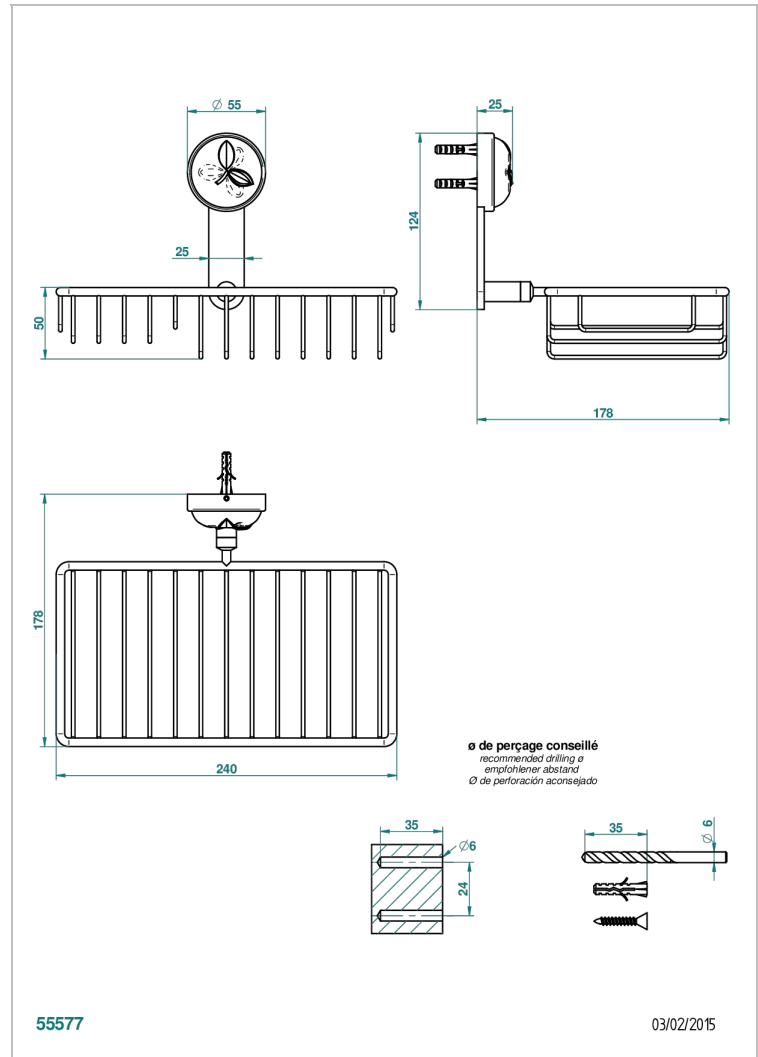

POMME CRISTAL LUSTRE OR

A46-2620

Porte-savon fil et porte-éponge combinés 240x130 mm avec rosace

THG[®]
PARIS

CARACTÉRISTIQUES

- Pomme Cristal lustré or
- Porte-savon fil et porte-éponge combinés 240x130 mm avec rosace