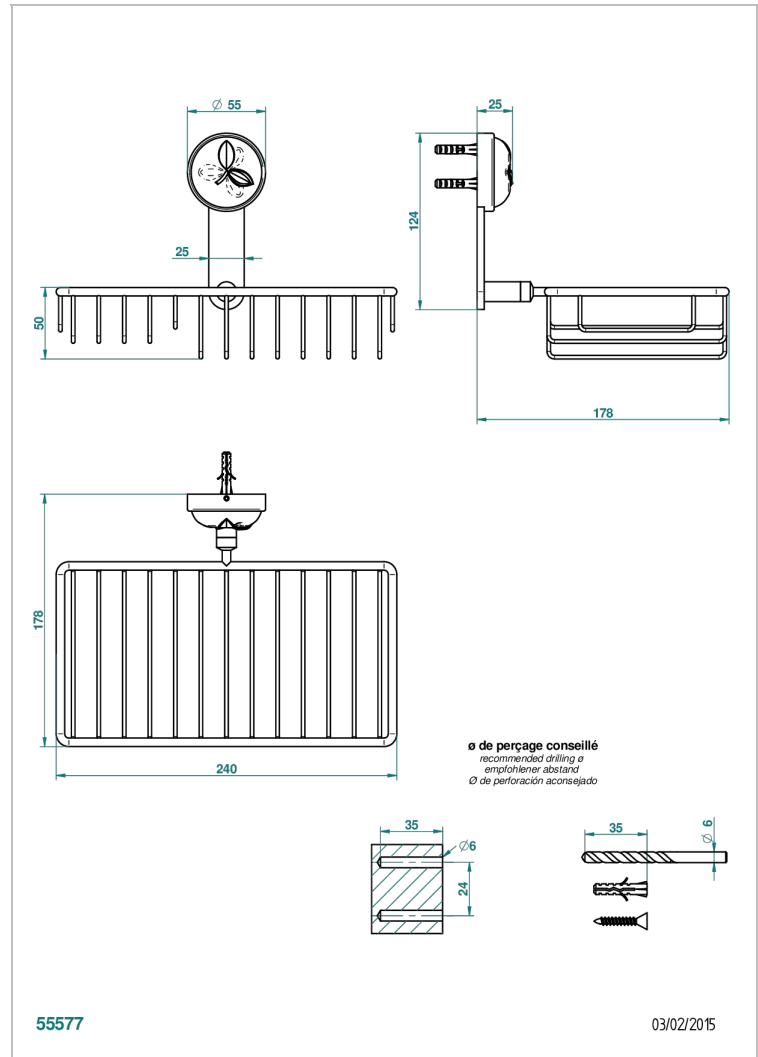

POMME CRISTAL LUSTROSO DORADO

A46-2620

Jabonera mural para ducha con rosetón 240x130 mm

THG[®]
PARIS

CARACTERÍSTICAS

- Pomme cristal lustroso dorado
- Jabonera mural para ducha con rosetón 240x130 mm

ACABADOS DISPONIBLES