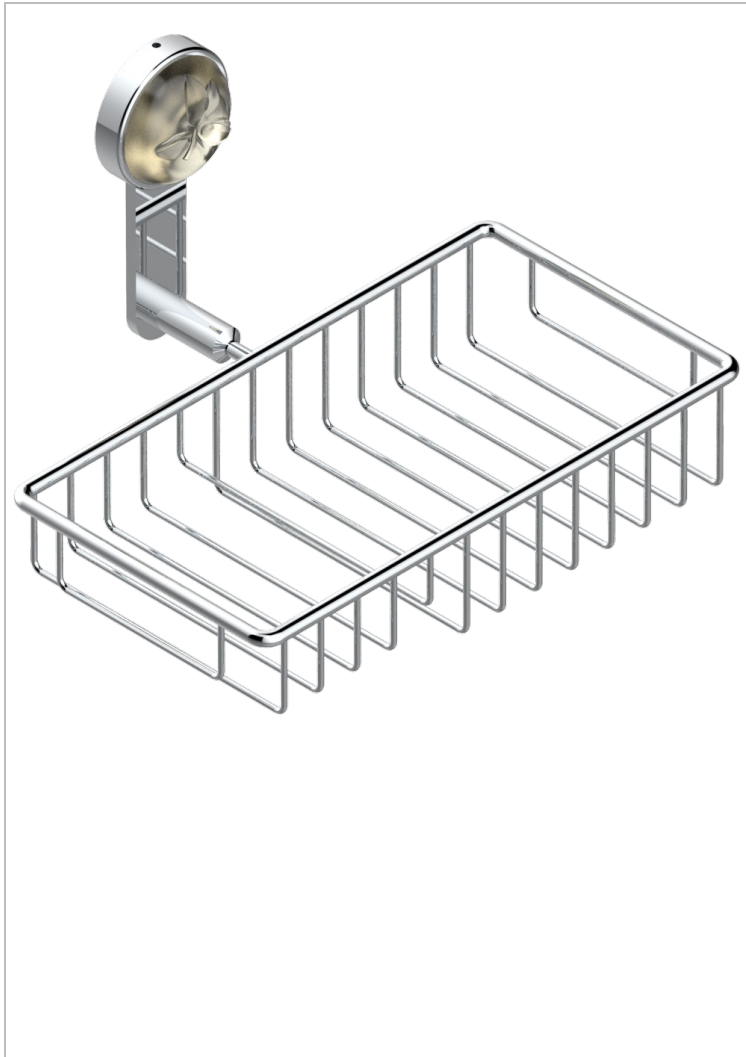

POMME CRISTAL LUSTROSO DORADO

A46-2620

Jabonera mural para ducha con rosetón 240x130 mm

THG[®]
PARIS

CARACTERÍSTICAS

- Pomme cristal lustroso dorado
- Jabonera mural para ducha con rosetón 240x130 mm

ACABADOS DISPONIBLES

Bronce claro - D01
Cerámica negra mate - D30
Cobre viejo mate - H07
Cromo - A02
Cromo / dorado - G02
Cromo mate - C02

Dorado - F01
Dorado mate - F07
Dorado pálido - F30
Dorado pálido mate (sin barniz) - F31
Níquel - B01
Níquel mate - C01

Níquel viejo - H28
Pvd blush - H62
Pvd blush mate - H60
Pvd color latón - H49
Pvd color latón mate - H50
Pvd color níquel - H55

Pvd color níquel mate - H56
Pvd color oro - H52
Pvd color oro mate - H53
Pvd grafito - H64
Pvd grafito mate - H65
Pvd marrón bronce - F33