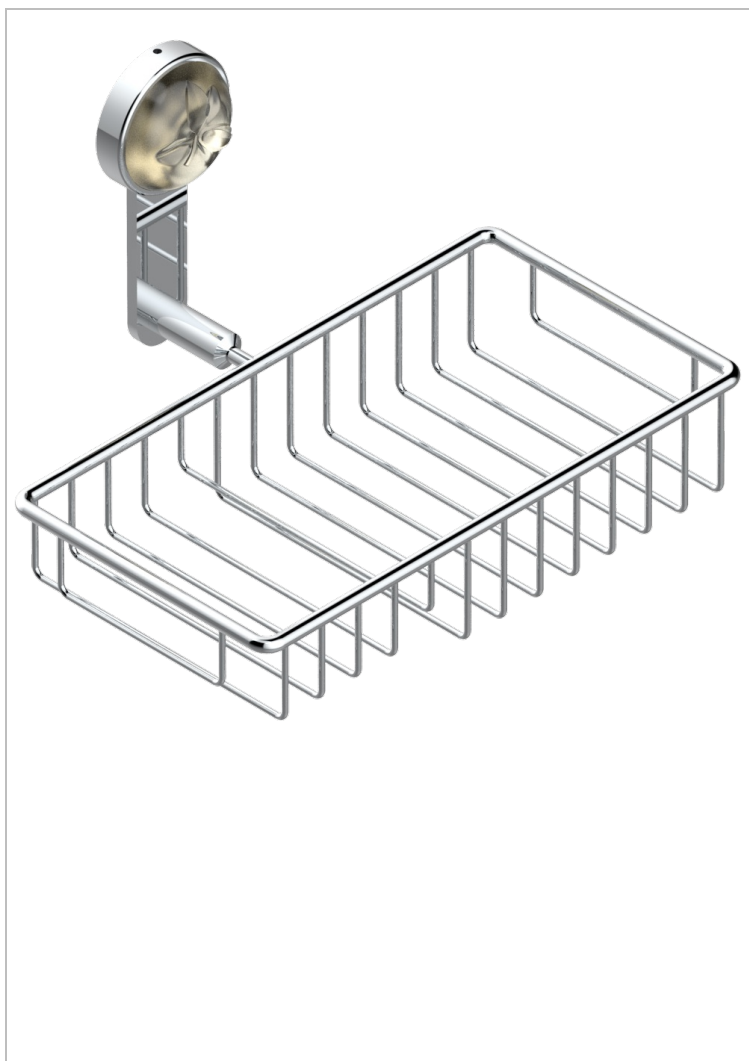

POMME CRISTAL LUSTROSO DORADO

THG[®]
PARIS

A46-2620

Jabonera mural para ducha con rosetón 240x130 mm

CARACTERÍSTICAS

- Pomme cristal lustroso dorado
- Jabonera mural para ducha con rosetón 240x130 mm

ACABADOS DISPONIBLES

Bronce claro - D01
Cerámica negra mate - D30
Cobre viejo mate - H07
Cromo - A02
Cromo / dorado - G02
Cromo mate - C02

Dorado - F01
Dorado mate - F07
Dorado pálido - F30
Dorado pálido mate (sin barniz) - F31
Níquel - B01
Níquel mate - C01

Níquel viejo - H28
Pvd blush - H62
Pvd blush mate - H60
Pvd color latón - H49
Pvd color latón mate - H50
Pvd color níquel - H55

Pvd color níquel mate - H56
Pvd color oro - H52
Pvd color oro mate - H53
Pvd grafito - H64
Pvd grafito mate - H65
Pvd marrón bronce - F33