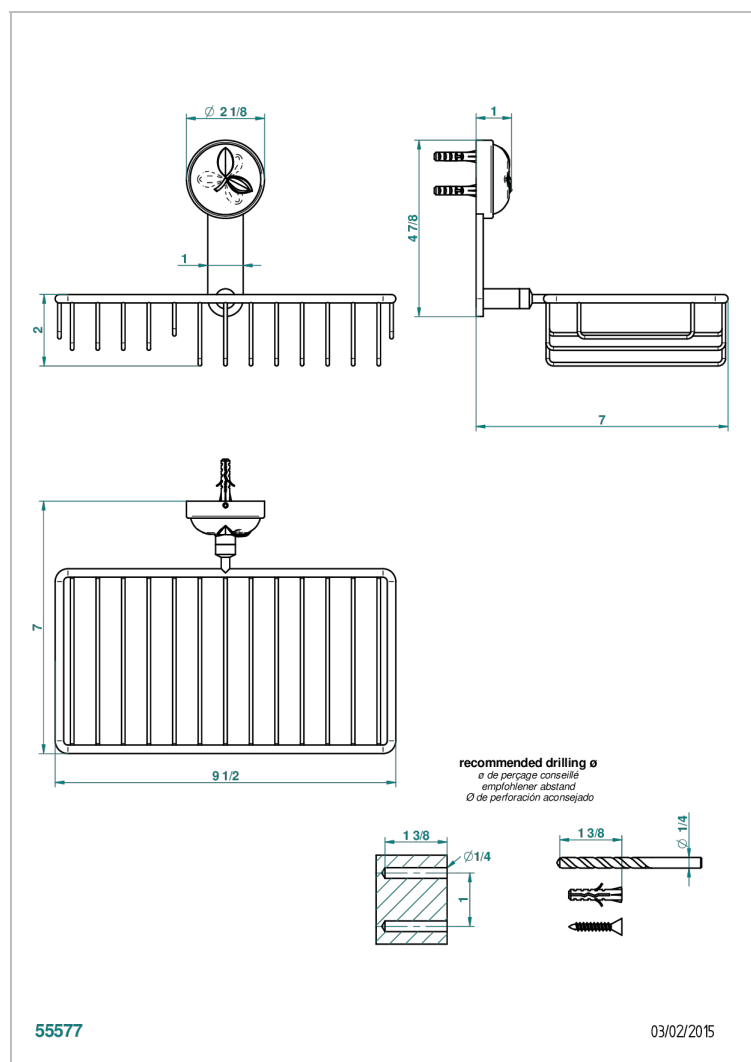

POMME CRISTAL LUSTROSO DORADO

THG[®]
PARIS

A46-2620

Jabonera mural para ducha con rosetón 240x130 mm

CARACTERÍSTICAS

- Pomme cristal lustroso dorado
- Jabonera mural para ducha con rosetón 240x130 mm

ACABADOS DISPONIBLES