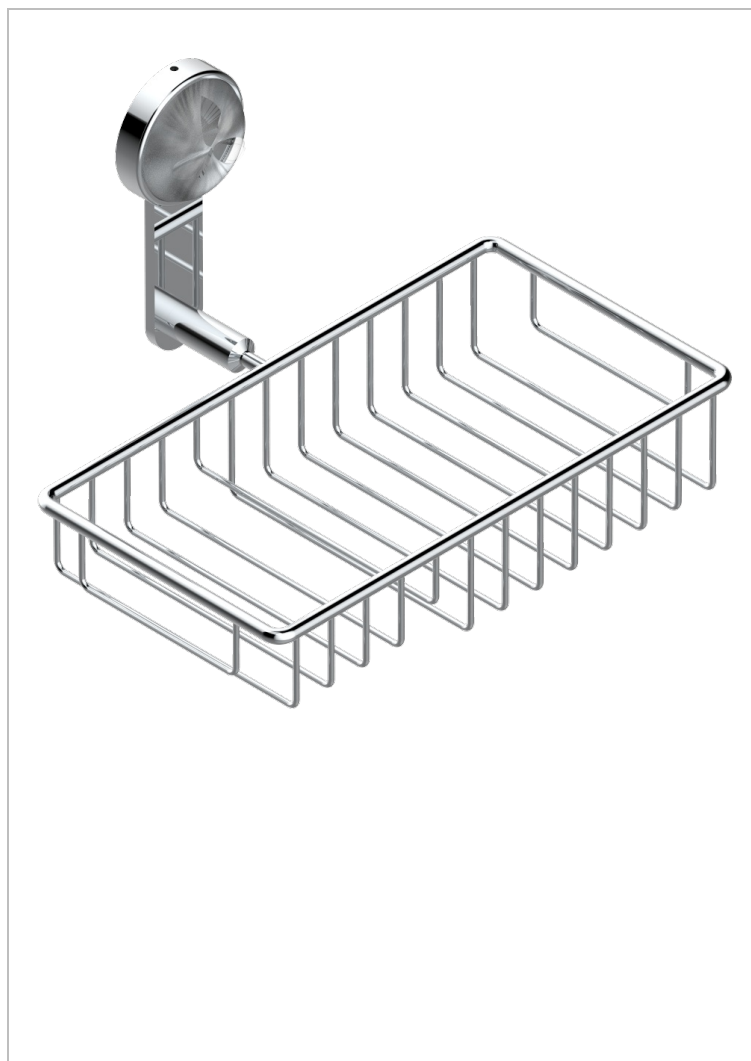

POMME, CRISTAL SATINADO

A42-2620

Jabonera mural para ducha con rosetón 240x130 mm

THG[®]
PARIS

CARACTERÍSTICAS

- Pomme, cristal satinado
- Jabonera mural para ducha con rosetón 240x130 mm

ACABADOS DISPONIBLES

Bronce claro - D01
Cerámica negra mate - D30
Cobre viejo mate - H07
Cromo - A02
Cromo / dorado - G02
Cromo mate - C02

Dorado - F01
Dorado mate - F07
Dorado pálido - F30
Dorado pálido mate (sin barniz) - F31
Níquel - B01
Níquel mate - C01

Níquel viejo - H28
Pvd blush - H62
Pvd blush mate - H60
Pvd color latón - H49
Pvd color latón mate - H50
Pvd color níquel - H55

Pvd color níquel mate - H56
Pvd color oro - H52
Pvd color oro mate - H53
Pvd grafito - H64
Pvd grafito mate - H65
Pvd marrón bronce - F33