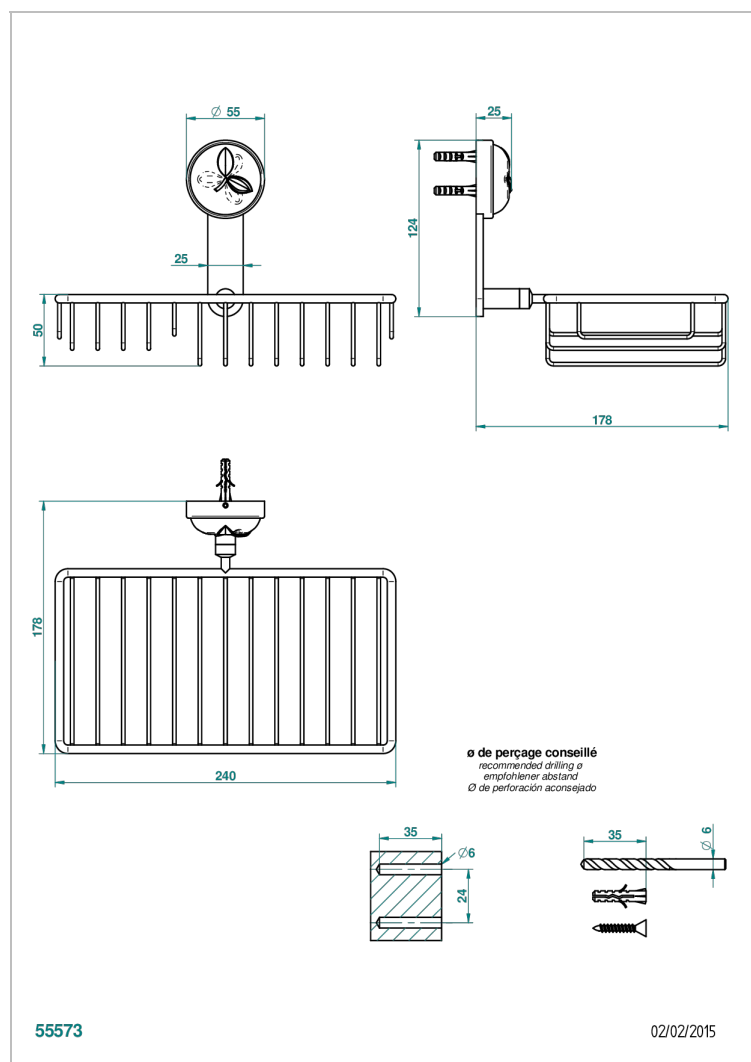

POMME, CRISTAL SATINADO

A42-2620

Jabonera mural para ducha con rosetón 240x130 mm

THG[®]
PARIS

CARACTERÍSTICAS

- Pomme, cristal satinado
- Jabonera mural para ducha con rosetón 240x130 mm

ACABADOS DISPONIBLES