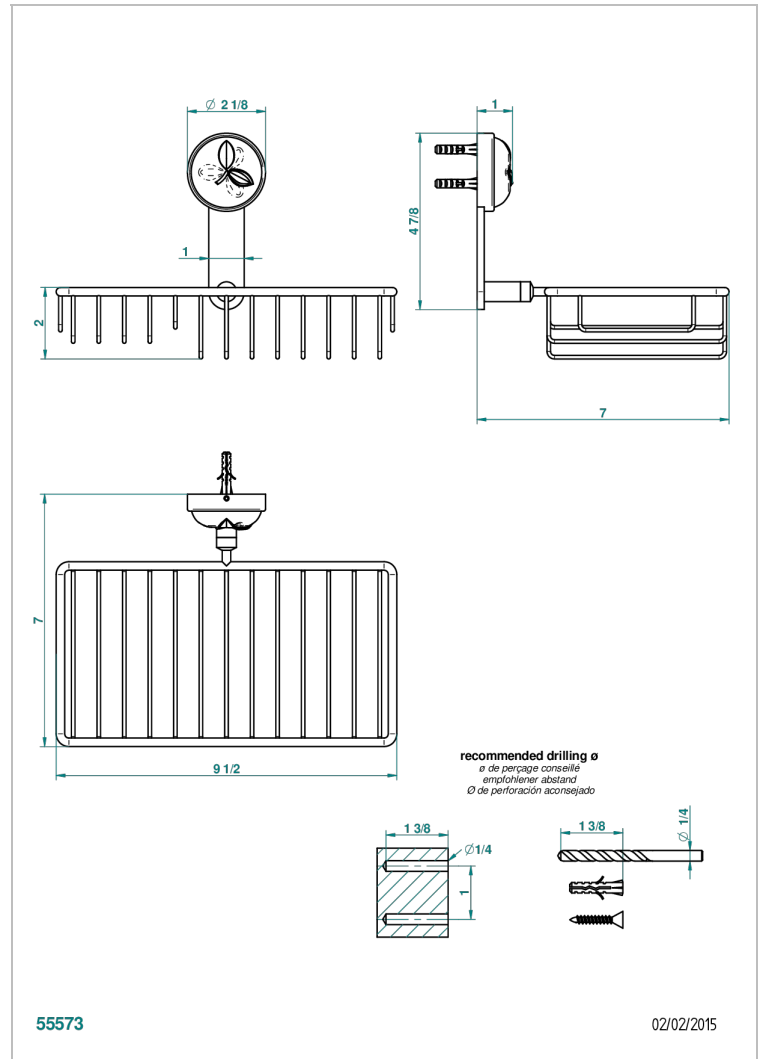

POMME, CRISTAL SATINADO

A42-2620

Jabonera mural para ducha con rosetón 240x130 mm

THG[®]
PARIS

CARACTERÍSTICAS

- Pomme, cristal satinado
- Jabonera mural para ducha con rosetón 240x130 mm

ACABADOS DISPONIBLES