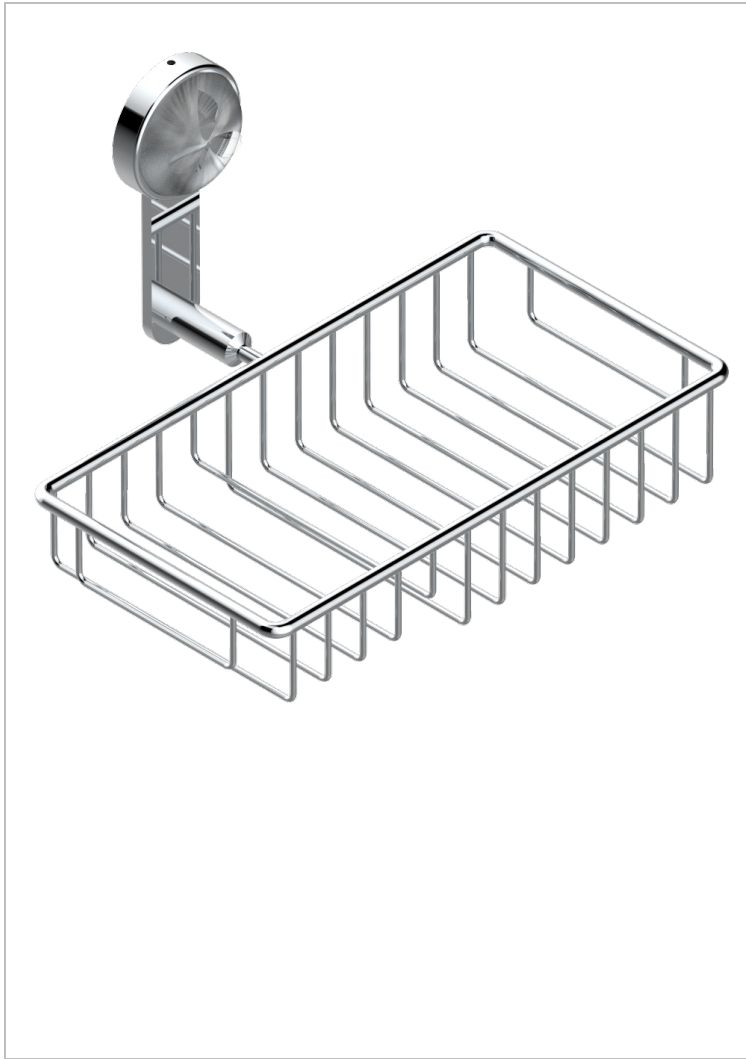

POMME, CRISTAL SATINADO

A42-2620

Jabonera mural para ducha con rosetón 240x130 mm

THG[®]
PARIS

CARACTERÍSTICAS

- Pomme, cristal satinado
- Jabonera mural para ducha con rosetón 240x130 mm

ACABADOS DISPONIBLES

Bronce claro - D01
Cerámica negra mate - D30
Cobre viejo mate - H07
Cromo - A02
Cromo / dorado - G02
Cromo mate - C02

Dorado - F01
Dorado mate - F07
Dorado pálido - F30
Dorado pálido mate (sin barniz) - F31
Níquel - B01
Níquel mate - C01

Níquel viejo - H28
Pvd blush - H62
Pvd blush mate - H60
Pvd color latón - H49
Pvd color latón mate - H50
Pvd color níquel - H55

Pvd color níquel mate - H56
Pvd color oro - H52
Pvd color oro mate - H53
Pvd grafito - H64
Pvd grafito mate - H65
Pvd marrón bronce - F33