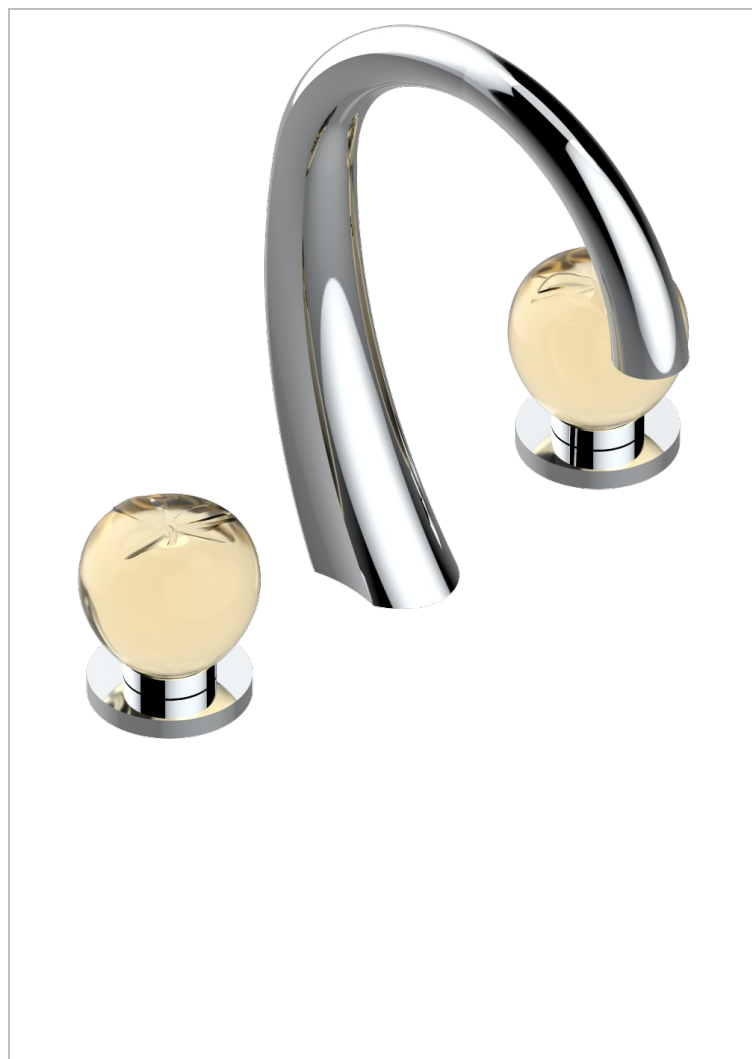

# POMME CRISTAL LUSTROSO DORADO

A46-151M

Batería americana de lavabo 1/2" - llaves con cuerpo largo con vaciador

## ACABADOS DISPONIBLES

Bronce claro - D01  
Cerámica negra mate - D30  
Cobre viejo mate - H07  
Cromo - A02  
Cromo / dorado - G02  
Cromo mate - C02

Dorado - F01  
Dorado mate - F07  
Dorado pálido - F30  
Dorado pálido mate (sin barniz) - F31  
Níquel - B01  
Níquel mate - C01

Níquel viejo - H28  
Pvd blush - H62  
Pvd blush mate - H60  
Pvd color latón - H49  
Pvd color latón mate - H50  
Pvd color níquel - H55

Pvd color níquel mate - H56  
Pvd color oro - H52  
Pvd color oro mate - H53  
Pvd grafito - H64  
Pvd grafito mate - H65  
Pvd marrón bronce - F33