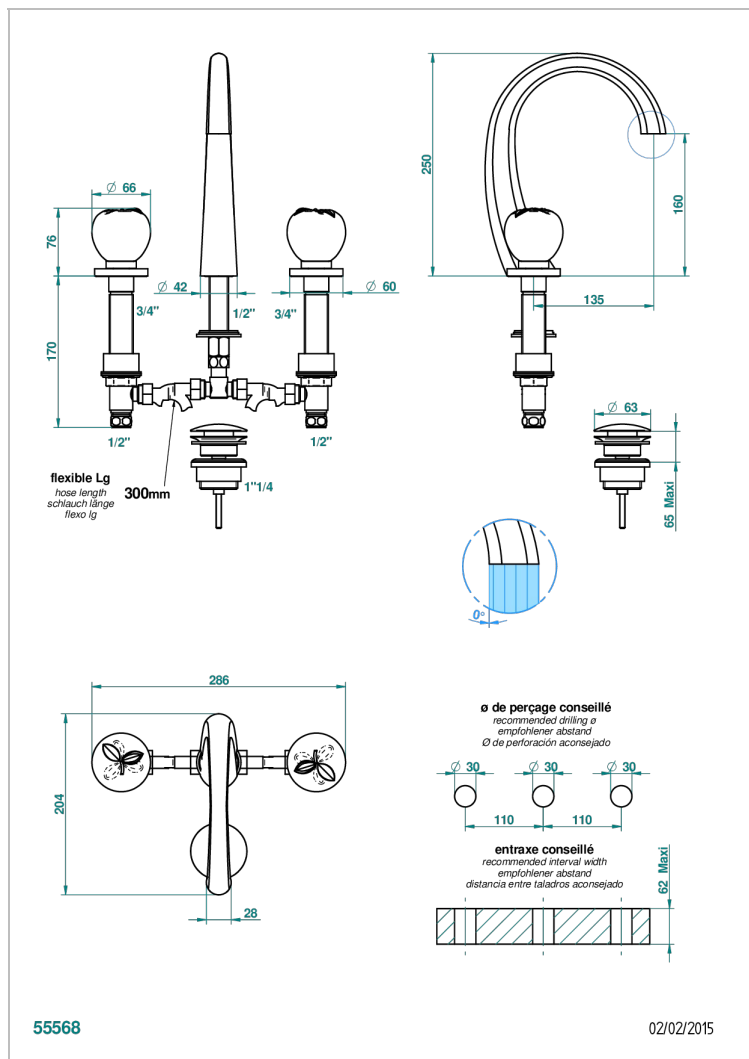

# POMME CRISTAL LUSTROSO DORADO

A46-151M

Batería americana de lavabo 1/2" - llaves con cuerpo largo con vaciador

## CARACTERÍSTICAS

- ACS : 18ACCLY393
- NF : NF EN 200 - IA - Chrome
- SVGW-SSIGE : 1901-6813