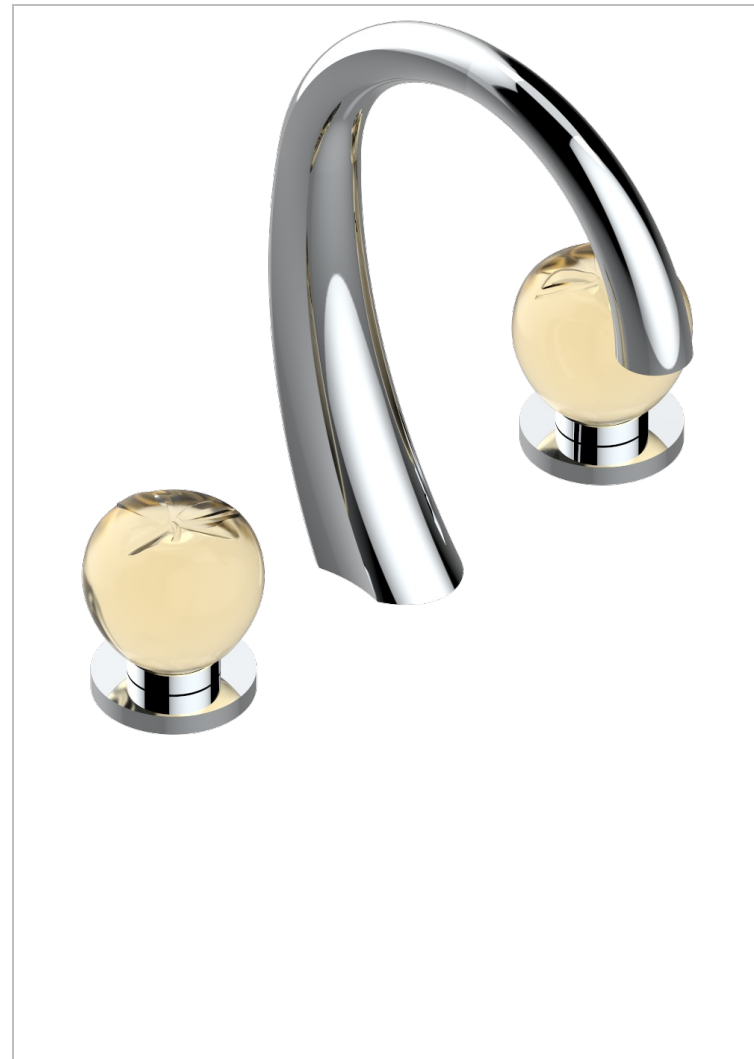

# POMME CRISTAL LUSTROSO DORADO

A46-151M

Batería americana de lavabo 1/2" - llaves con cuerpo largo con vaciador

## ACABADOS DISPONIBLES

Bronce claro - D01  
Cerámica negra mate - D30  
Cobre viejo mate - H07  
Cromo - A02  
Cromo / dorado - G02  
Cromo mate - C02

Dorado - F01  
Dorado mate - F07  
Dorado pálido - F30  
Dorado pálido mate (sin barniz) - F31  
Níquel - B01  
Níquel mate - C01

Níquel viejo - H28  
Pvd blush - H62  
Pvd blush mate - H60  
Pvd color latón - H49  
Pvd color latón mate - H50  
Pvd color níquel - H55

Pvd color níquel mate - H56  
Pvd color oro - H52  
Pvd color oro mate - H53  
Pvd grafito - H64  
Pvd grafito mate - H65  
Pvd marrón bronce - F33