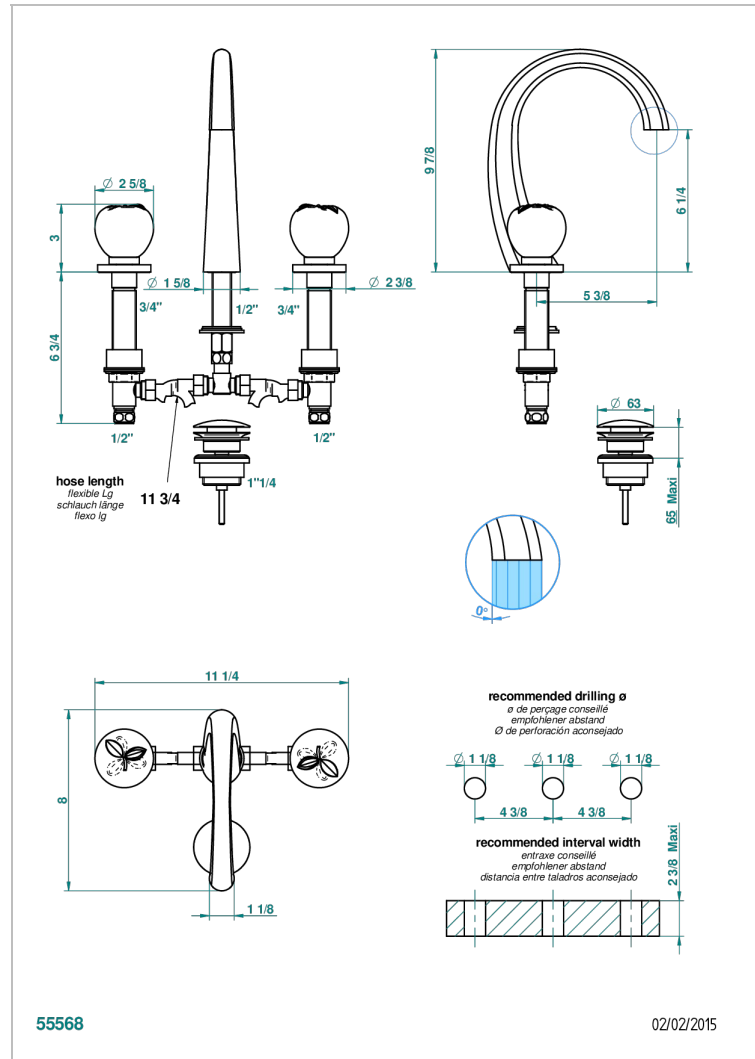

# POMME CRISTAL LUSTROSO DORADO

A46-151M

Batería americana de lavabo 1/2" - llaves con cuerpo largo con vaciador

## CARACTERÍSTICAS

- ACS : 18ACCLY393
- NF : NF EN 200 - IA - Chrome
- SVGW-SSIGE : 1901-6813