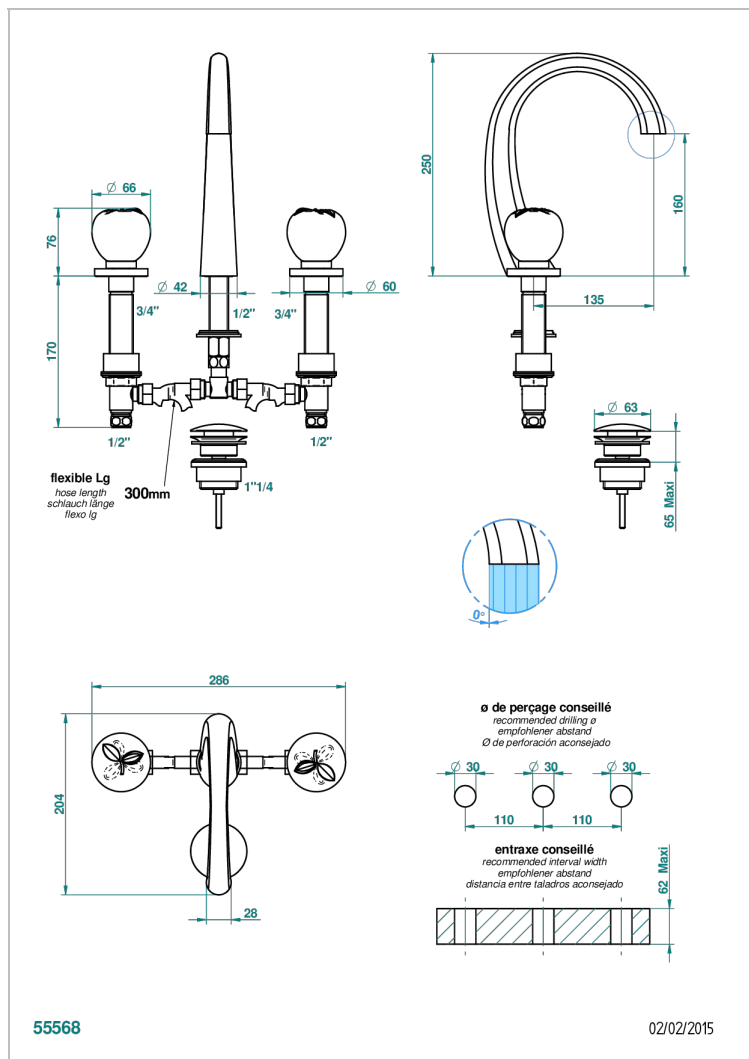

POMME CRISTAL LUSTROSO DORADO

THG[®]
PARIS

A46-151M

Batería americana de lavabo 1/2" - llaves con cuerpo largo con vaciador

CARACTERÍSTICAS

- ACS : 18ACCLY393
- NF : NF EN 200 - IA - Chrome
- SVGW-SSIGE : 1901-6813

ESTÁNDAR

ESPECIFICACIONES TÉCNICAS

- Recommandé : 3 bars (max. 5 bars) - Advised : 43,5 psi (max. 72 psi)
- 8,3 l/min à 3 bars (2.2 gpm at 43.5 psi)

ACABADOS DISPONIBLES

Bronce claro - D01
Cerámica negra mate - D30
Cobre viejo mate - H07
Cromo - A02
Cromo / dorado - G02
Cromo mate - C02