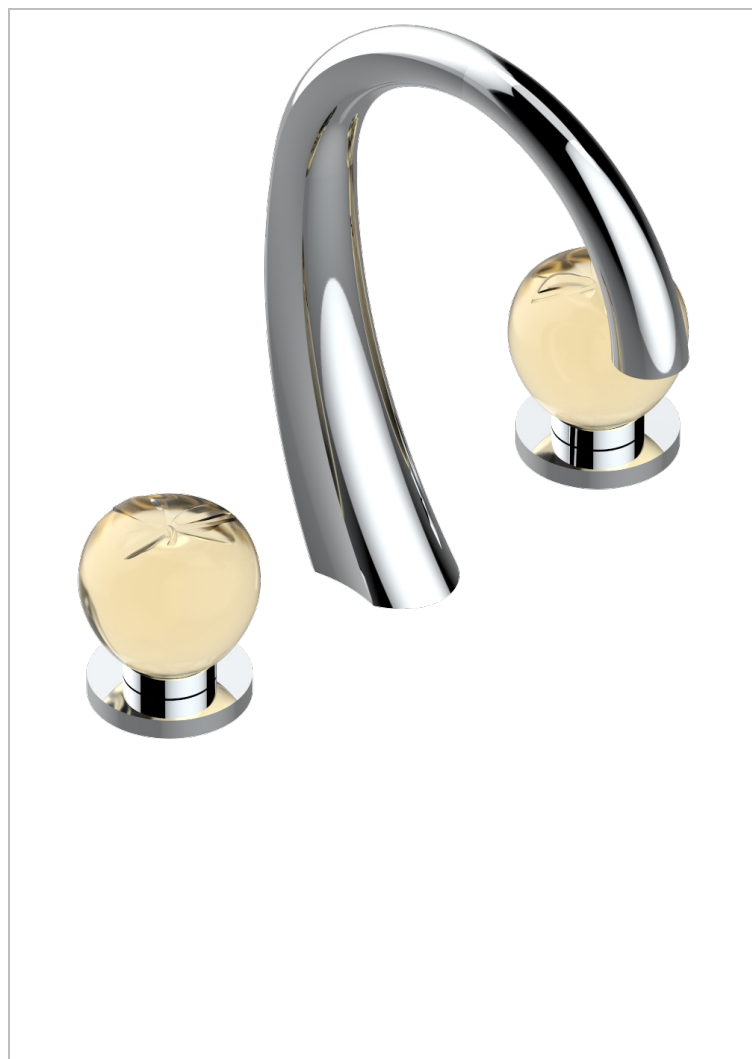

POMME CRISTAL LUSTROSO DORADO

THG[®]
PARIS

A46-151M

Batería americana de lavabo 1/2" - llaves con cuerpo largo con vaciador

CARACTERÍSTICAS

- ACS : 18ACCLY393
- NF : NF EN 200 - IA - Chrome
- SVGW-SSIGE : 1901-6813

ESTÁNDAR

ESPECIFICACIONES TÉCNICAS

- Recommandé : 3 bars (max. 5 bars) - Advised : 43,5 psi (max. 72 psi)
- 8,3 l/min à 3 bars (2.2 gpm at 43.5 psi)

ACABADOS DISPONIBLES

Bronce claro - D01
Cerámica negra mate - D30
Cobre viejo mate - H07
Cromo - A02
Cromo / dorado - G02
Cromo mate - C02

Dorado - F01
Dorado mate - F07
Dorado pálido - F30
Dorado pálido mate (sin barniz) - F31
Níquel - B01
Níquel mate - C01

Níquel viejo - H28
Pvd blush - H62
Pvd blush mate - H60
Pvd color latón - H49
Pvd color latón mate - H50
Pvd color níquel - H55

Pvd color níquel mate - H56
Pvd color oro - H52
Pvd color oro mate - H53
Pvd grafito - H64
Pvd grafito mate - H65
Pvd marrón bronce - F33

Pvd marrón bronce mate - F34
Pvd umber - H66
Pvd umber mate - H67