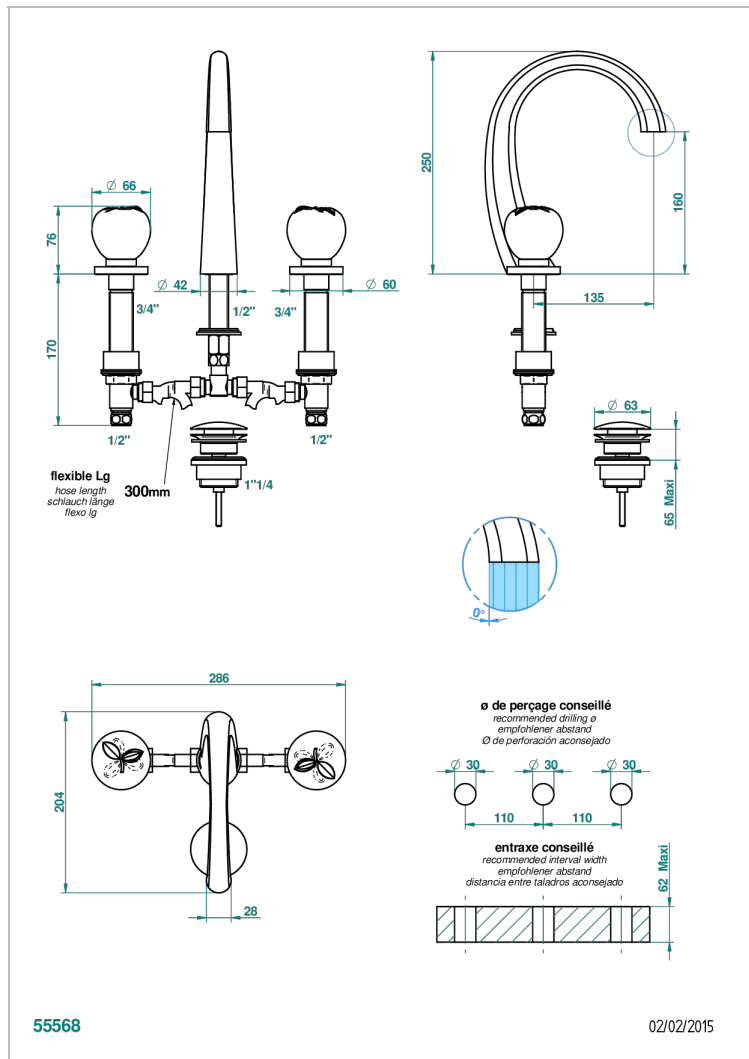

POMME GOLD LUSTER CRYSTAL

A46-151M

3孔台盆龙头, 带下水器, 大理石紧固件

特色

- ACS : 18ACCLY393
- NF : NF EN 200 - IA - Chrome
- SVGW-SSIGE : 1901-6813

技术特征

- Recommandé : 3 bars (max. 5 bars) - Advised : 43,5 psi (max. 72 psi)
- 8,3 l/min à 3 bars (2.2 gpm at 43.5 psi)

标准

可选饰面

Black ceram - D30
Blush PVD - H62
Graphite PVD - H64
Matt Umber PVD - H67
Matt blush PVD - H60
Matt graphite PVD - H65

PVD哑光棕铜 - F34
PVD哑光金 - H53
PVD哑光铜 - H50
PVD哑光镍 - H56
PVD抛光铜 - H49
PVD棕铜 - F33