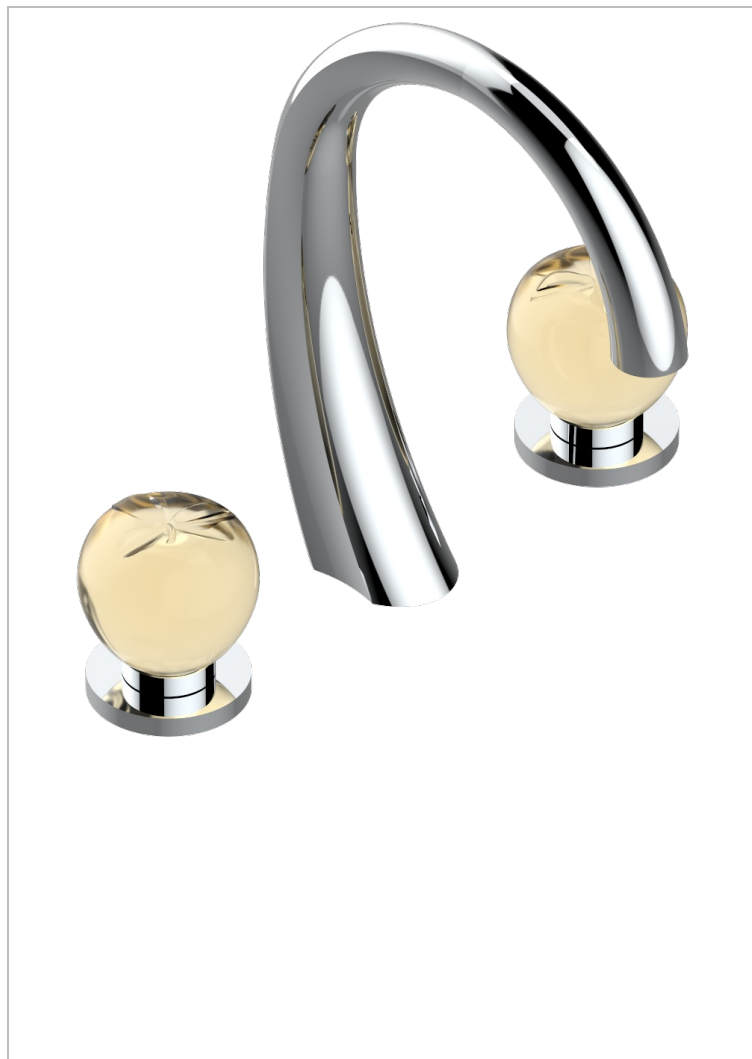

POMME GOLD LUSTER CRYSTAL

A46-151M

3孔台盆龙头, 带下水器, 大理石紧固件

特色

- ACS : 18ACCLY393
- NF : NF EN 200 - IA - Chrome
- SVGW-SSIGE : 1901-6813

技术特征

- Recommandé : 3 bars (max. 5 bars) - Advised : 43,5 psi (max. 72 psi)
- 8,3 l/min à 3 bars (2.2 gpm at 43.5 psi)

标准

可选饰面

Black ceram - D30
Blush PVD - H62
Graphite PVD - H64
Matt Umber PVD - H67
Matt blush PVD - H60
Matt graphite PVD - H65

PVD哑光棕铜 - F34
PVD哑光金 - H53
PVD哑光铜 - H50
PVD哑光镍 - H56
PVD抛光铜 - H49
PVD棕铜 - F33

PVD金色 - H52
PVD镍 - H55
Umber PVD - H66
哑光复古铜 - H07
哑光浅金 - F31
哑光金 - F07

哑光铬 - C02
哑光镍 - C01
复古金 - H28
抛光金 (24K金) - F01
抛光铬 - A02
抛光铬/抛光金 - G02

抛光镍 - B01
浅金 - F30
漆面铜 - D01