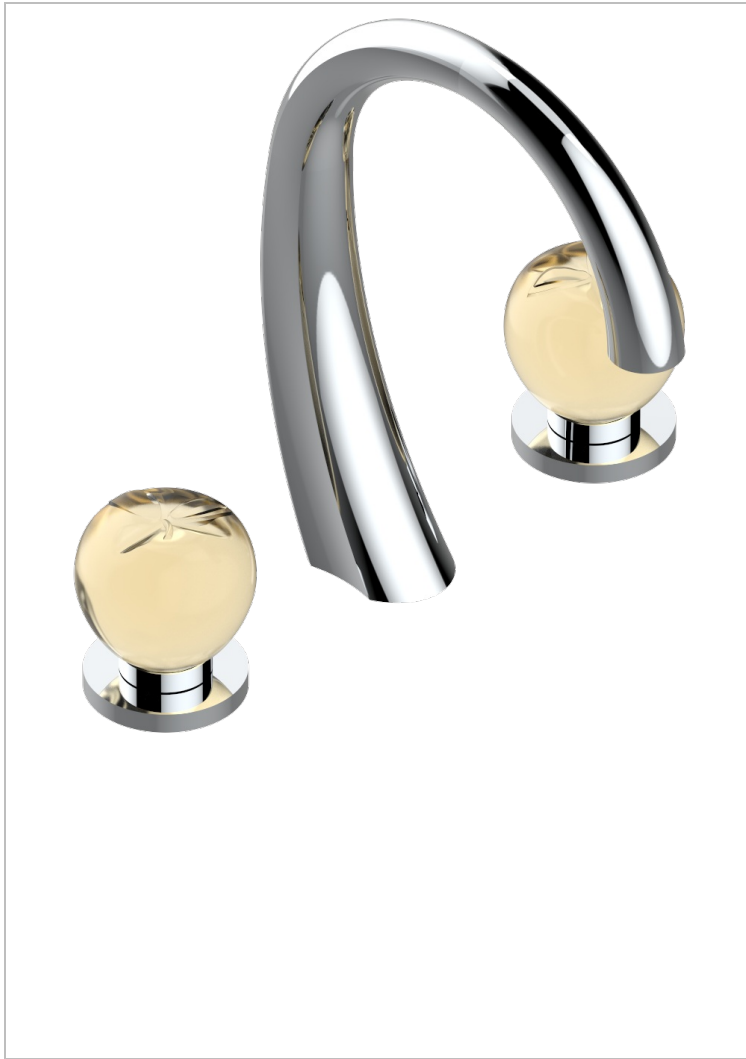

# POMME GOLD LUSTER CRYSTAL

A46-151M

3孔台盆龙头, 带下水器, 大理石紧固件