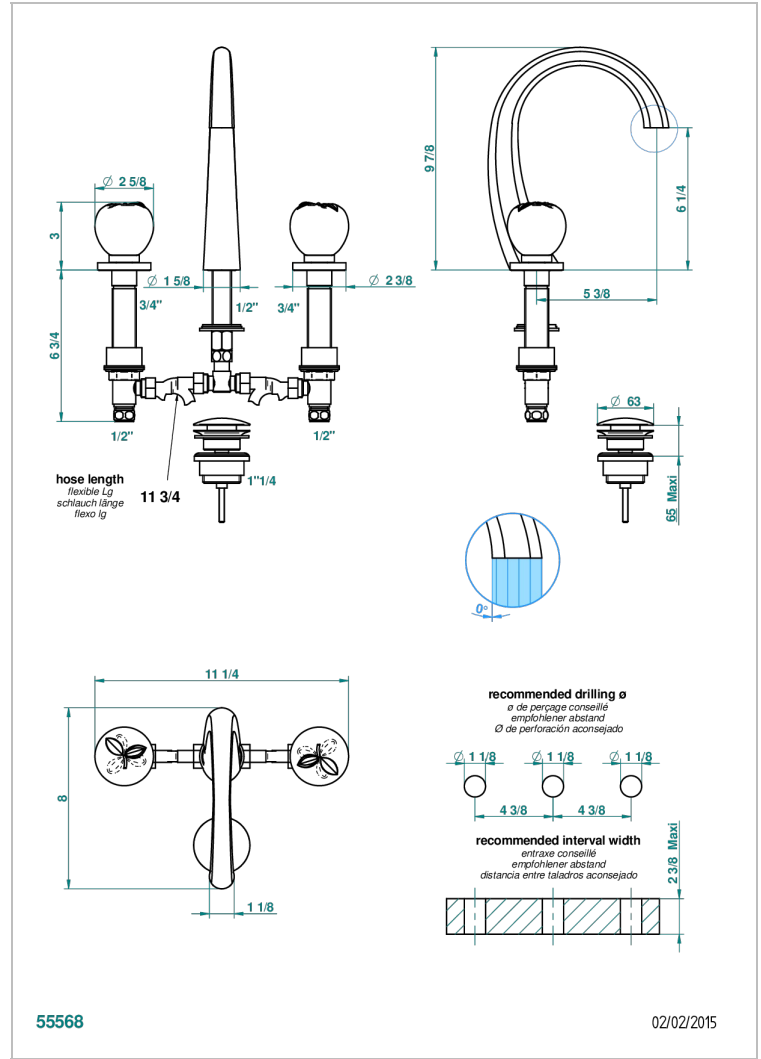

# POMME GOLD LUSTER CRYSTAL

A46-151M

3孔台盆龙头, 带下水器, 大理石紧固件