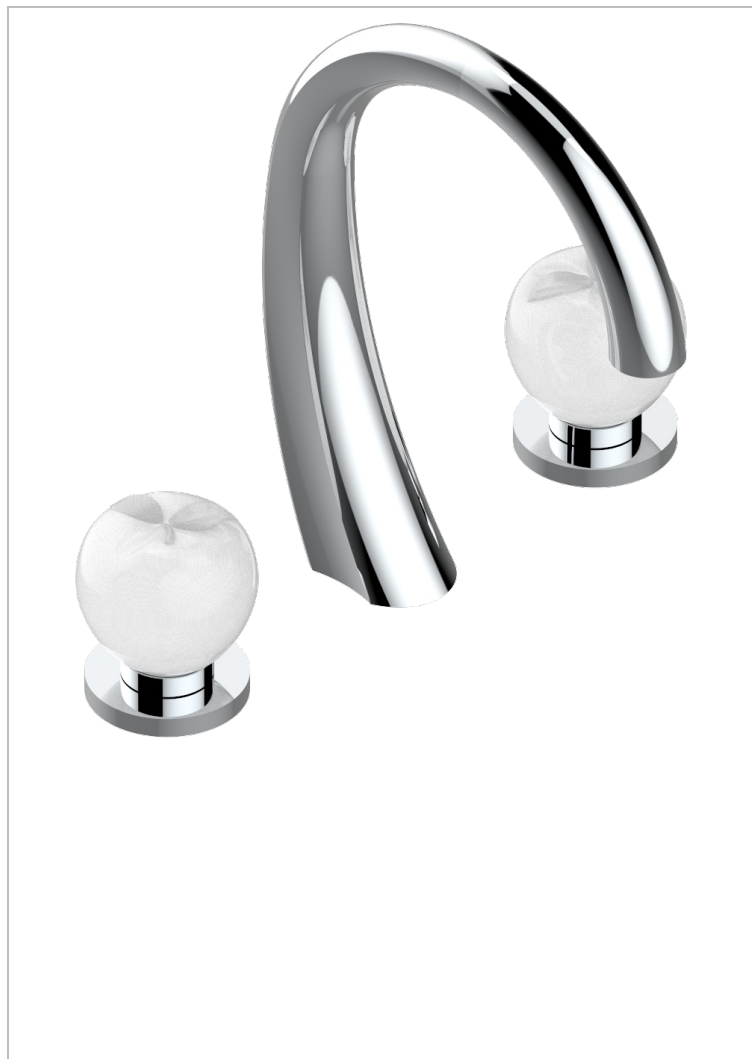

POMME CLEAR SATIN CRYSTAL

THG[®]
PARIS

A42-151M

3孔台盆龙头, 带下水器, 大理石紧固件

特色

- ACS : 18ACCLY393
- NF : NF EN 200 - IA - Chrome
- SVGW-SSIGE : 1901-6813

技术特征

- Recommandé : 3 bars (max. 5 bars) - Advised : 43,5 psi (max. 72 psi)
- 8,3 l/min à 3 bars (2.2 gpm at 43.5 psi)

标准

可选饰面

Black ceram - D30
Blush PVD - H62
Graphite PVD - H64
Matt Umber PVD - H67
Matt blush PVD - H60
Matt graphite PVD - H65

PVD哑光棕铜 - F34
PVD哑光金 - H53
PVD哑光铜 - H50
PVD哑光镍 - H56
PVD抛光铜 - H49
PVD棕铜 - F33

PVD金色 - H52
PVD镍 - H55
Umber PVD - H66
哑光复古铜 - H07
哑光浅金 - F31
哑光金 - F07

哑光铬 - C02
哑光镍 - C01
复古镍 - H28
抛光金 (24K金) - F01
抛光铬 - A02
抛光铬/抛光金 - G02

抛光镍 - B01
浅金 - F30
漆面铜 - D01