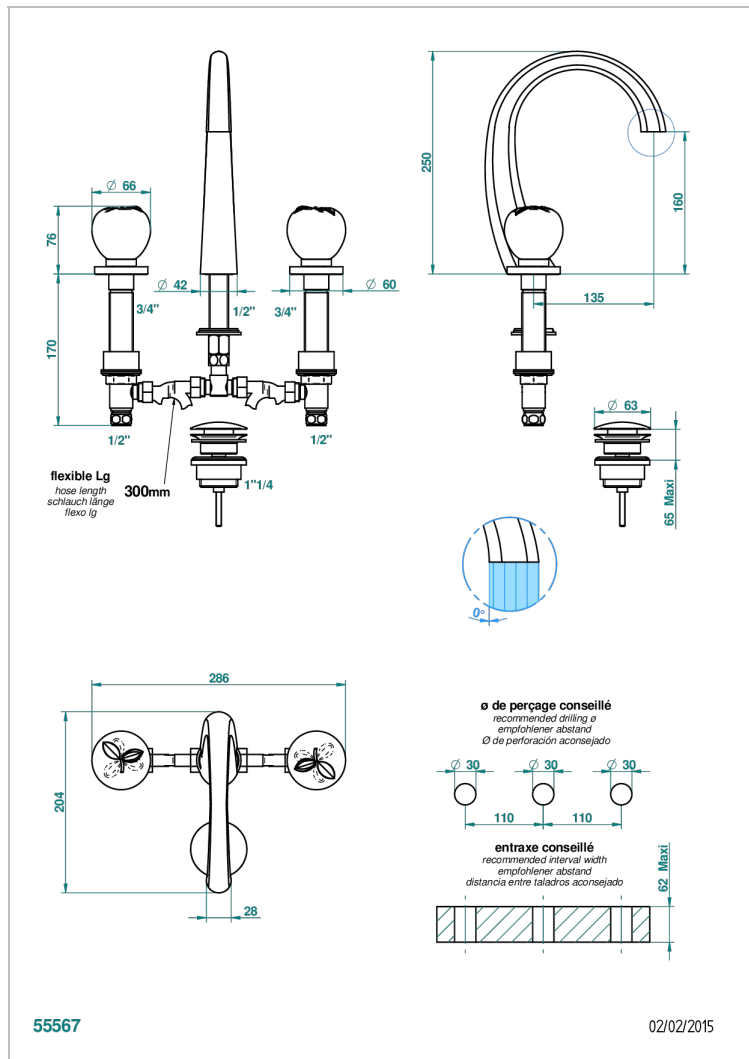

POMME CLEAR SATIN CRYSTAL

THG[®]
PARIS

A42-151M

3孔台盆龙头, 带下水器, 大理石紧固件

特色

- ACS : 18ACCLY393
- NF : NF EN 200 - IA - Chrome
- SVGW-SSIGE : 1901-6813

技术特征

- Recommandé : 3 bars (max. 5 bars) - Advised : 43,5 psi (max. 72 psi)
- 8,3 l/min à 3 bars (2.2 gpm at 43.5 psi)

标准

可选饰面

Black ceram - D30
Blush PVD - H62
Graphite PVD - H64
Matt Umber PVD - H67
Matt blush PVD - H60
Matt graphite PVD - H65

PVD哑光棕铜 - F34
PVD哑光金 - H53
PVD哑光铜 - H50
PVD哑光镍 - H56
PVD抛光铜 - H49
PVD棕铜 - F33