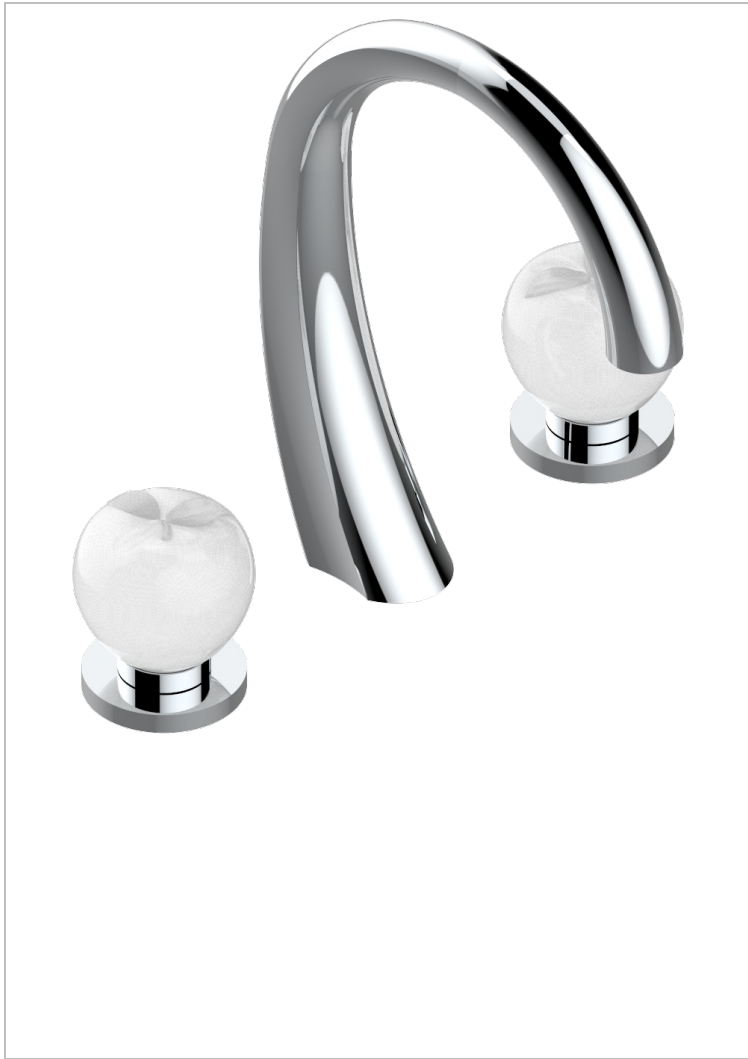

# POMME CLEAR SATIN CRYSTAL

A42-151M

3孔台盆龙头, 带下水器, 大理石紧固件