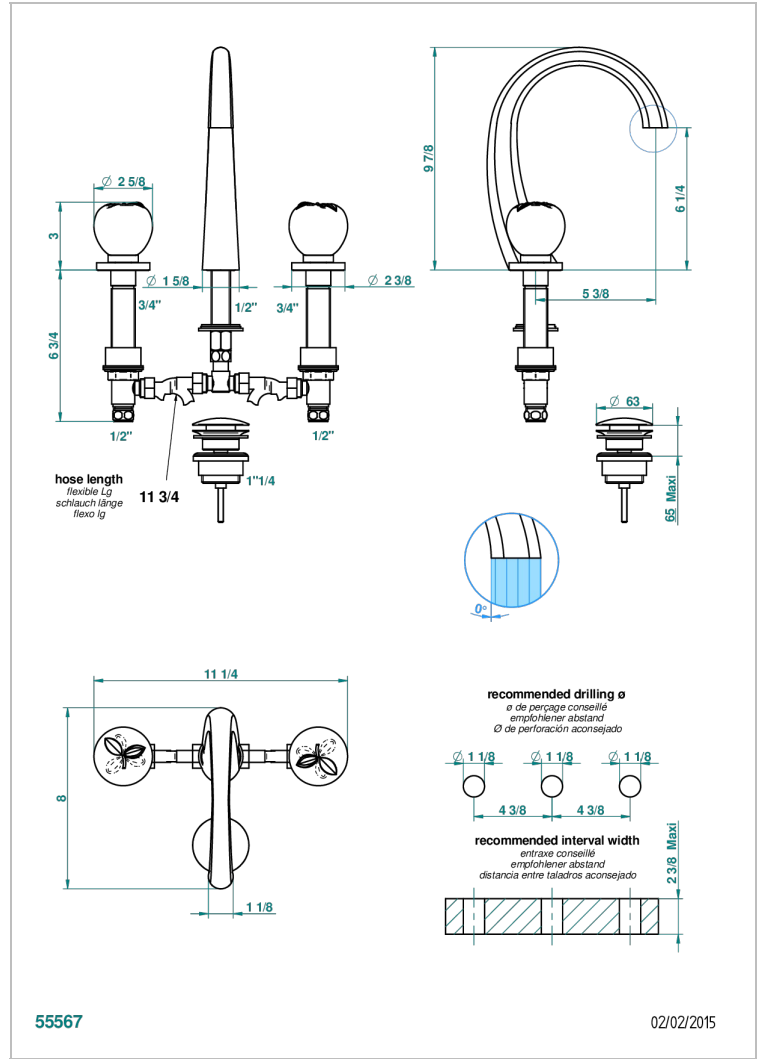

# POMME CLEAR SATIN CRYSTAL

A42-151M

3孔台盆龙头, 带下水器, 大理石紧固件