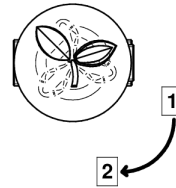

POMME CRISTAL LUSTRE OR

A46-504VGUS

Inverseur manuel à 4 voies sur gorge (2 arrivées 2 sorties) standard américain

THG[®]
PARIS

55565

08/04/2024

CARACTÉRISTIQUES

- Pomme Cristal lustré or
- Inverseur manuel à 4 voies sur gorge (2 arrivées 2 sorties) standard américain

FINITIONS DISPONIBLES

Bronze clair - D01
Chromé - A02
Chromé / doré - G02
Chromé mat - C02
Doré brillant - F01
Doré mat - F07

Nickel brillant - B01
Nickel mat - C01
Noir mat céramique - D30
Or pâle - F30
Or pâle mat - F31
Pvd blush - H62