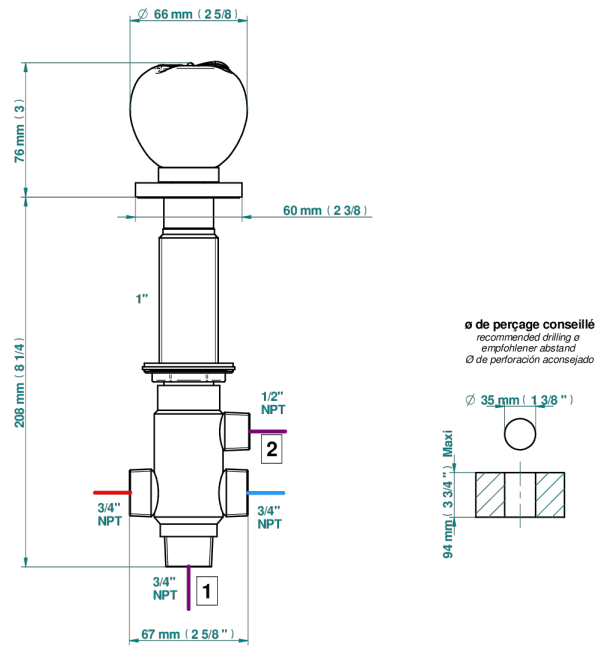

POMME CRISTAL LUSTRE OR

A46-504VGUS

Inverseur manuel à 4 voies sur gorge (2 arrivées 2 sorties) standard américain

THG[®]
PARIS

55565

08/04/2024

CARACTÉRISTIQUES

- Pomme Cristal lustré or
- Inverseur manuel à 4 voies sur gorge (2 arrivées 2 sorties) standard américain

FINITIONS DISPONIBLES

Bronze clair - D01
Chromé - A02
Chromé / doré - G02
Chromé mat - C02
Doré brillant - F01
Doré mat - F07

Nickel brillant - B01
Nickel mat - C01
Noir mat céramique - D30
Or pâle - F30
Or pâle mat - F31
Pvd blush - H62