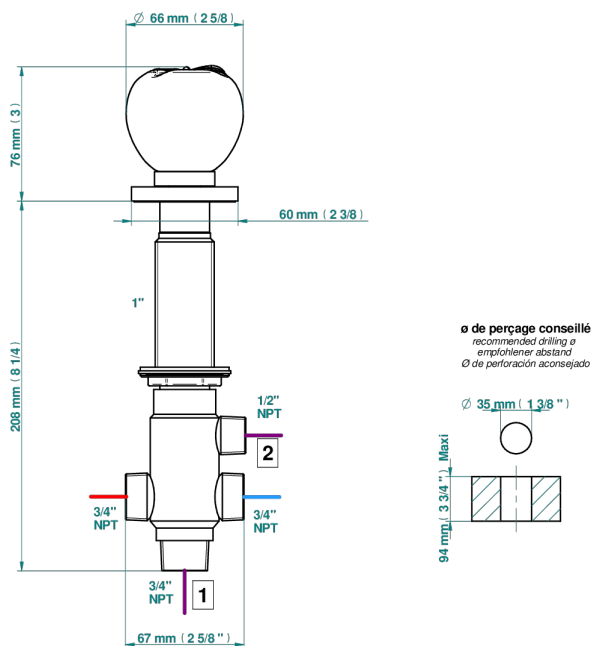

# POMME CRISTAL LUSTROSO DORADO

A46-504VGUS

4 WAYS DECK DIVERTER WITH TRIM

THG<sup>®</sup>  
PARIS

55565

08/04/2024

## CARACTERÍSTICAS

- Pomme cristal lustroso dorado
- 4 WAYS DECK DIVERTER WITH TRIM