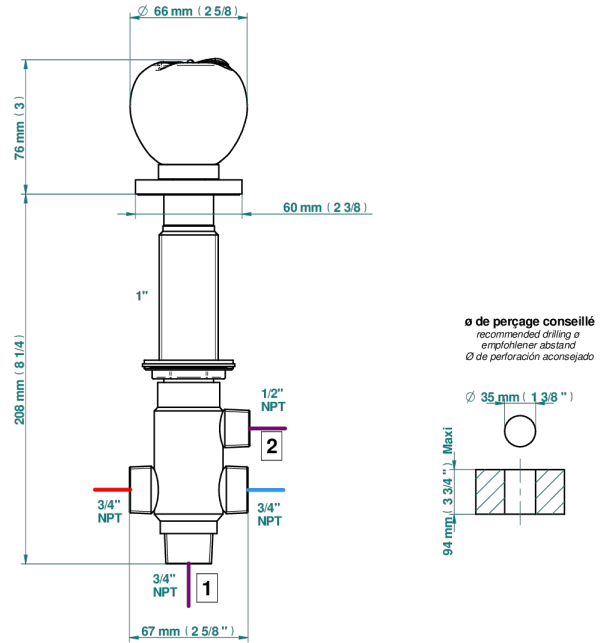

POMME CRISTAL CLAIR SATINE

A42-50/4/VG

Inverseur manuel à 4 voies sur gorge (2 arrivées, 2 sorties)

THG[®]
PARIS

55564

08/04/2024

CARACTÉRISTIQUES

- Pomme Cristal clair satiné
- Inverseur manuel à 4 voies sur gorge (2 arrivées, 2 sorties)

FINITIONS DISPONIBLES

Bronze clair - D01
Chromé - A02
Chromé / doré - G02
Chromé mat - C02
Doré brillant - F01
Doré mat - F07

Nickel brillant - B01
Nickel mat - C01
Noir mat céramique - D30
Or pâle - F30
Or pâle mat - F31
Pvd blush - H62