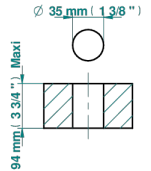

POMME CRISTAL CLAIR SATINE

A42-504VGUS

THG®
PARIS

Inverseur manuel à 4 voies sur gorge (2 arrivées 2 sorties) standard américain

55564

08/04/2024

CARACTÉRISTIQUES

- Pomme Cristal clair satiné
- Inverseur manuel à 4 voies sur gorge (2 arrivées 2 sorties) standard américain

FINITIONS DISPONIBLES

Bronze clair - D01
Chromé - A02
Chromé / doré - G02
Chromé mat - C02
Doré brillant - F01
Doré mat - F07

Nickel brillant - B01
Nickel mat - C01
Noir mat céramique - D30
Or pâle - F30
Or pâle mat - F31
Pvd blush - H62

Pvd blush mat - H60
Pvd couleur bronze brown - F33
Pvd couleur bronze brown - mat - F34
Pvd couleur doré - H52
Pvd couleur doré mat - H53
Pvd couleur laiton - H49

Pvd couleur laiton mat - H50
Pvd couleur nickel - H55
Pvd couleur nickel mat - H56
Pvd graphite - H64
Pvd graphite mat - H65
Pvd umber - H66

Pvd umber mat - H67
Vieux cuivre rouge mat - H07
Vieux nickel - H28