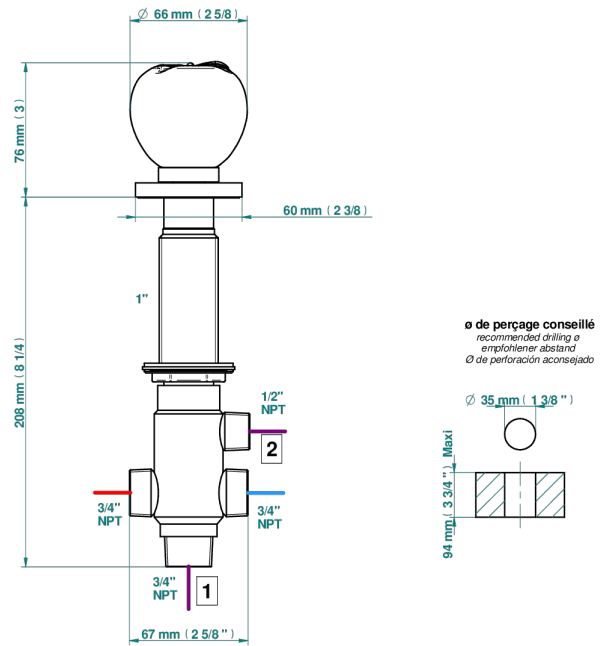

POMME CRISTAL CLAIR SATINE

A42-504VGUS

THG®
PARIS

Inverseur manuel à 4 voies sur gorge (2 arrivées 2 sorties) standard américain

55564

08/04/2024

CARACTÉRISTIQUES

- Pomme Cristal clair satiné
- Inverseur manuel à 4 voies sur gorge (2 arrivées 2 sorties) standard américain

FINITIONS DISPONIBLES

Bronze clair - D01
Chromé - A02
Chromé / doré - G02
Chromé mat - C02
Doré brillant - F01
Doré mat - F07

Nickel brillant - B01
Nickel mat - C01
Noir mat céramique - D30
Or pâle - F30
Or pâle mat - F31
Pvd blush - H62

Pvd blush mat - H60
Pvd couleur bronze brown - F33
Pvd couleur bronze brown - mat - F34
Pvd couleur doré - H52
Pvd couleur doré mat - H53
Pvd couleur laiton - H49

Pvd couleur laiton mat - H50
Pvd couleur nickel - H55
Pvd couleur nickel mat - H56
Pvd graphite - H64
Pvd graphite mat - H65
Pvd umber - H66

Pvd umber mat - H67
Vieux cuivre rouge mat - H07
Vieux nickel - H28