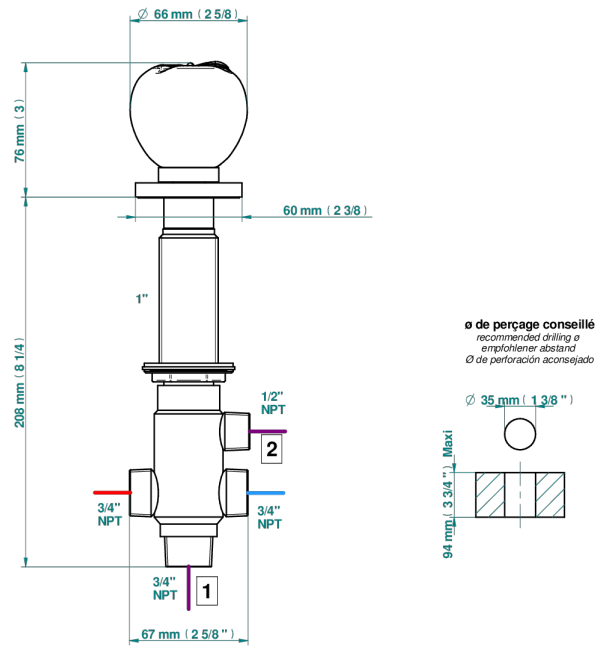

# POMME, CRISTAL SATINADO

A42-504VGUS

4 WAYS DECK DIVERTER WITH TRIM

THG<sup>®</sup>  
PARIS

55564

08/04/2024

## CARACTERÍSTICAS

- Pomme, cristal satinado
- 4 WAYS DECK DIVERTER WITH TRIM