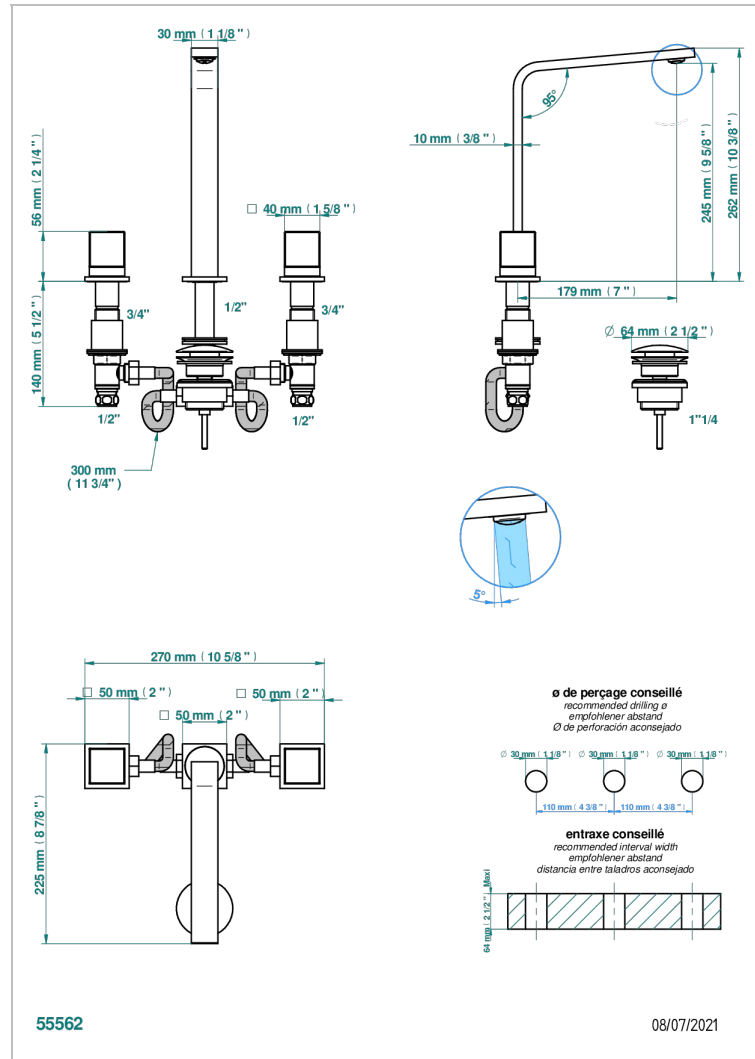

# SOHO 2023

G7K-151

Mélangeur de lavabo 3 trous avec vidage

THG<sup>®</sup>  
PARIS

## CARACTÉRISTIQUES

- ACS : 18ACCLY393
- NF : NF EN 200 - IA - Chrome