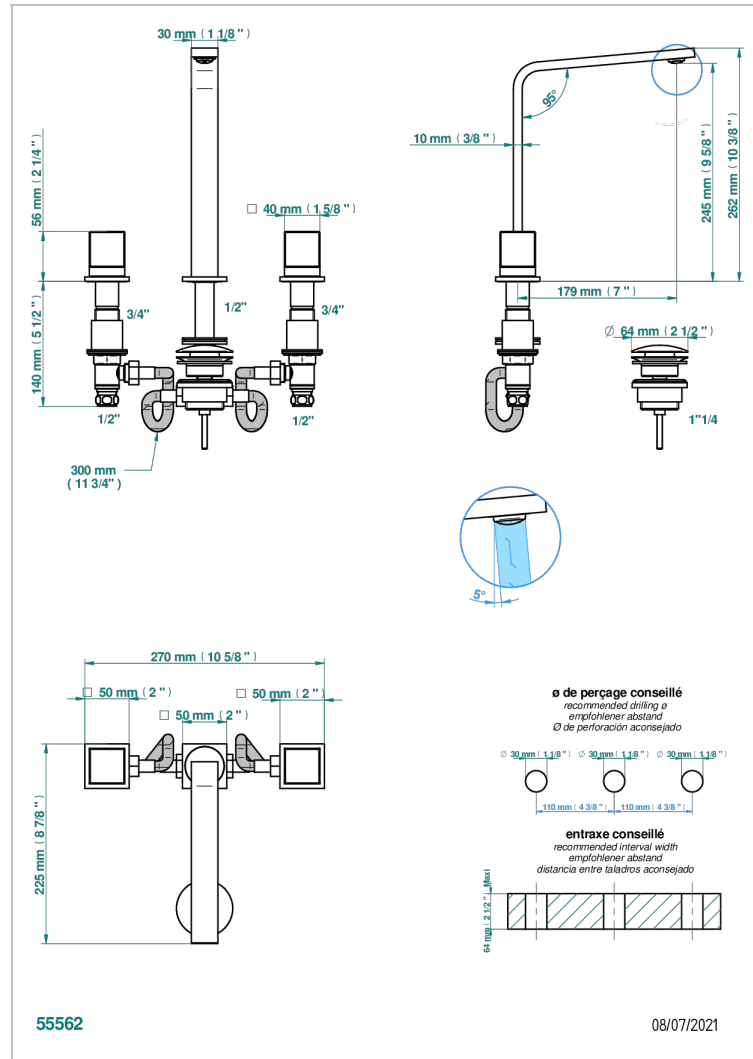

SOHO 2023

G7K-151

Mélangeur de lavabo 3 trous avec vidage

CARACTÉRISTIQUES

- ACS : 18ACCLY393
- NF : NF EN 200 - IA - Chrome

CERTIFICATIONS

FINITIONS DISPONIBLES

- | | | | |
|-----------------------|--------------------------------------|------------------------------|------------------------|
| Chromé - A02 | Or pâle - F30 | Pvd couleur doré - H52 | Pvd graphite - H64 |
| Chromé mat - C02 | Or pâle mat - F31 | Pvd couleur doré mat - H53 | Pvd graphite mat - H65 |
| Doré brillant - F01 | Pvd blush - H62 | Pvd couleur laiton - H49 | Pvd umber - H66 |
| Doré mat - F07 | Pvd blush mat - H60 | Pvd couleur laiton mat - H50 | Pvd umber mat - H67 |
| Nickel brillant - B01 | Pvd couleur bronze brown - F33 | Pvd couleur nickel - H55 | |
| Nickel mat - C01 | Pvd couleur bronze brown - mat - F34 | Pvd couleur nickel mat - H56 | |