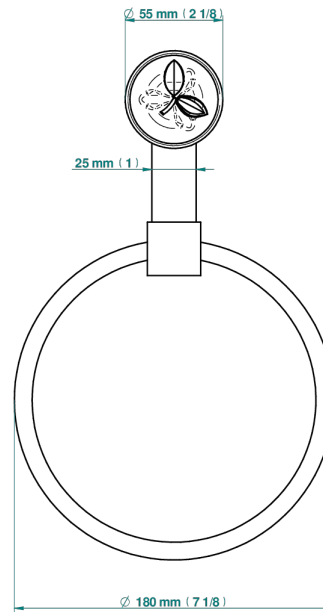

POMME CRISTAL LUSTRE OR

A46-504N

Anneau porte-serviette

THG®
PARIS

55560

30/12/2021

CARACTÉRISTIQUES

- Accessoire en laiton

FINITIONS DISPONIBLES

Bronze clair - D01
Chromé - A02
Chromé / doré - G02
Chromé mat - C02
Doré brillant - F01
Doré mat - F07

Nickel brillant - B01
Nickel mat - C01
Noir mat céramique - D30
Or pâle - F30
Or pâle mat - F31
Pvd blush - H62

Pvd blush mat - H60
Pvd couleur bronze brown - F33
Pvd couleur bronze brown - mat - F34
Pvd couleur doré - H52
Pvd couleur doré mat - H53
Pvd couleur laiton - H49

Pvd couleur laiton mat - H50
Pvd couleur nickel - H55
Pvd couleur nickel mat - H56
Pvd graphite - H64
Pvd graphite mat - H65
Pvd umber - H66

Pvd umber mat - H67
Vieux cuivre rouge mat - H07
Vieux nickel - H28