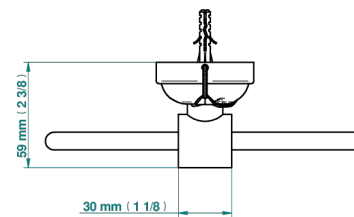

POMME CRISTAL LUSTRE OR

A46-504N

Anneau porte-serviette

THG®
PARIS

55560

30/12/2021

CARACTÉRISTIQUES

- Accessoire en laiton

FINITIONS DISPONIBLES

Bronze clair - D01
Chromé - A02
Chromé / doré - G02
Chromé mat - C02
Doré brillant - F01
Doré mat - F07

Nickel brillant - B01
Nickel mat - C01
Noir mat céramique - D30
Or pâle - F30
Or pâle mat - F31
Pvd blush - H62

Pvd blush mat - H60
Pvd couleur bronze brown - F33
Pvd couleur bronze brown - mat - F34
Pvd couleur doré - H52
Pvd couleur doré mat - H53
Pvd couleur laiton - H49

Pvd couleur laiton mat - H50
Pvd couleur nickel - H55
Pvd couleur nickel mat - H56
Pvd graphite - H64
Pvd graphite mat - H65
Pvd umber - H66

Pvd umber mat - H67
Vieux cuivre rouge mat - H07
Vieux nickel - H28