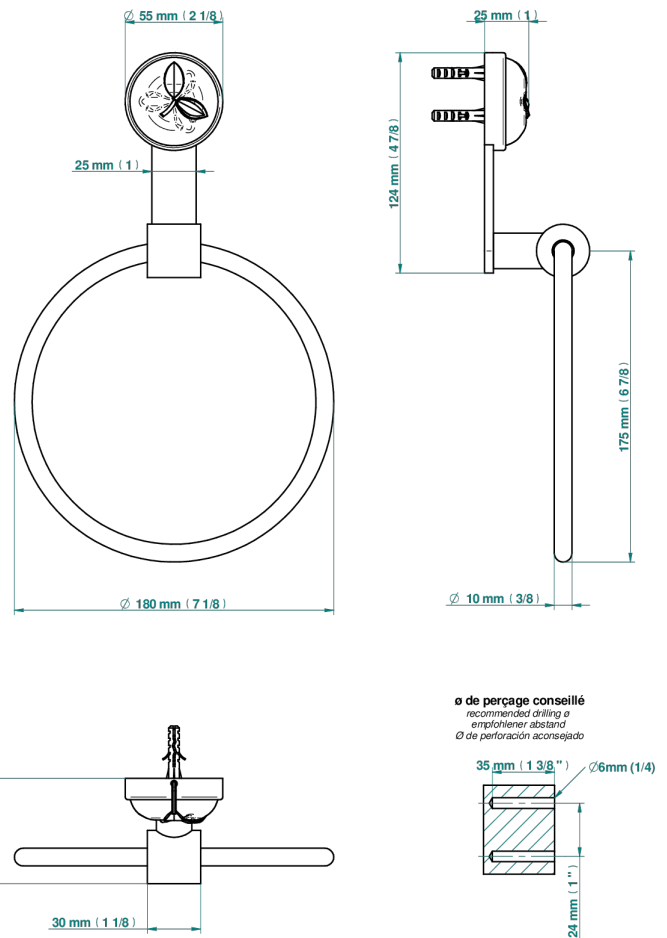

POMME CRISTAL LUSTROSO DORADO

A46-504N

Toallero de anilla

THG[®]
PARIS

55560

30/12/2021

CARACTERÍSTICAS

- Pomme cristal lustroso dorado
- Toallero de anilla

ACABADOS DISPONIBLES

Bronce claro - D01
Cerámica negra mate - D30
Cobre viejo mate - H07
Cromo - A02
Cromo / dorado - G02
Cromo mate - C02

Dorado - F01
Dorado mate - F07
Dorado pálido - F30
Dorado pálido mate (sin barniz) - F31
Níquel - B01
Níquel mate - C01

Pvd marrón bronce mate - F34
Pvd umber - H66
Pvd umber mate - H67