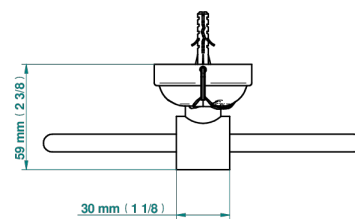

POMME CRISTAL LUSTRE OR

A46-504N

Anneau porte-serviette

THG®
PARIS

55560

30/12/2021

CARACTÉRISTIQUES

- Accessoire en laiton

FINITIONS DISPONIBLES

Bronze clair - D01
Chromé - A02
Chromé / doré - G02
Chromé mat - C02
Doré brillant - F01
Doré mat - F07

Nickel brillant - B01
Nickel mat - C01
Noir mat céramique - D30
Or pâle - F30
Or pâle mat - F31
Pvd blush - H62

Pvd blush mat - H60
Pvd couleur bronze brown - F33
Pvd couleur bronze brown - mat - F34
Pvd couleur doré - H52
Pvd couleur doré mat - H53
Pvd couleur laiton - H49

Pvd couleur laiton mat - H50
Pvd couleur nickel - H55
Pvd couleur nickel mat - H56
Pvd graphite - H64
Pvd graphite mat - H65
Pvd umber - H66

Pvd umber mat - H67
Vieux cuivre rouge mat - H07
Vieux nickel - H28