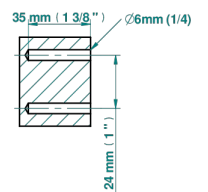

POMME CRISTAL LUSTRE OR

A46-504N

Anneau porte-serviette

THG®
PARIS

55560

30/12/2021

CARACTÉRISTIQUES

- Accessoire en laiton

FINITIONS DISPONIBLES

Bronze clair - D01
Chromé - A02
Chromé / doré - G02
Chromé mat - C02
Doré brillant - F01
Doré mat - F07

Nickel brillant - B01
Nickel mat - C01
Noir mat céramique - D30
Or pâle - F30
Or pâle mat - F31
Pvd blush - H62

Pvd blush mat - H60
Pvd couleur bronze brown - F33
Pvd couleur bronze brown - mat - F34
Pvd couleur doré - H52
Pvd couleur doré mat - H53
Pvd couleur laiton - H49

Pvd couleur laiton mat - H50
Pvd couleur nickel - H55
Pvd couleur nickel mat - H56
Pvd graphite - H64
Pvd graphite mat - H65
Pvd umber - H66

Pvd umber mat - H67
Vieux cuivre rouge mat - H07
Vieux nickel - H28