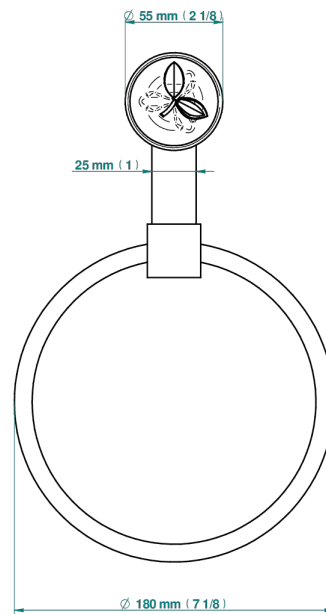

POMME CRISTAL LUSTRE OR

A46-504N

Anneau porte-serviette

THG®
PARIS

55560

30/12/2021

CARACTÉRISTIQUES

- Accessoire en laiton

FINITIONS DISPONIBLES

Bronze clair - D01
Chromé - A02
Chromé / doré - G02
Chromé mat - C02
Doré brillant - F01
Doré mat - F07

Nickel brillant - B01
Nickel mat - C01
Noir mat céramique - D30
Or pâle - F30
Or pâle mat - F31
Pvd blush - H62

Pvd blush mat - H60
Pvd couleur bronze brown - F33
Pvd couleur bronze brown - mat - F34
Pvd couleur doré - H52
Pvd couleur doré mat - H53
Pvd couleur laiton - H49

Pvd couleur laiton mat - H50
Pvd couleur nickel - H55
Pvd couleur nickel mat - H56
Pvd graphite - H64
Pvd graphite mat - H65
Pvd umber - H66

Pvd umber mat - H67
Vieux cuivre rouge mat - H07
Vieux nickel - H28