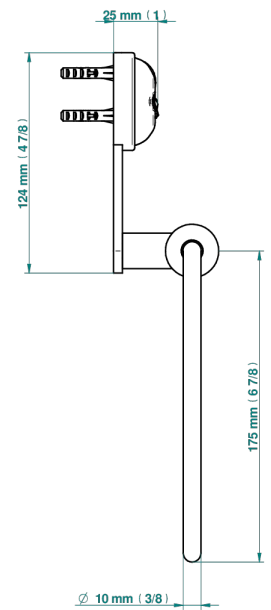

POMME CRISTAL LUSTRE OR

A46-504N

Anneau porte-serviette

THG®
PARIS

55560

30/12/2021

CARACTÉRISTIQUES

- Accessoire en laiton

FINITIONS DISPONIBLES

Bronze clair - D01
Chromé - A02
Chromé / doré - G02
Chromé mat - C02
Doré brillant - F01
Doré mat - F07

Nickel brillant - B01
Nickel mat - C01
Noir mat céramique - D30
Or pâle - F30
Or pâle mat - F31
Pvd blush - H62

Pvd blush mat - H60
Pvd couleur bronze brown - F33
Pvd couleur bronze brown - mat - F34
Pvd couleur doré - H52
Pvd couleur doré mat - H53
Pvd couleur laiton - H49

Pvd couleur laiton mat - H50
Pvd couleur nickel - H55
Pvd couleur nickel mat - H56
Pvd graphite - H64
Pvd graphite mat - H65
Pvd umber - H66

Pvd umber mat - H67
Vieux cuivre rouge mat - H07
Vieux nickel - H28