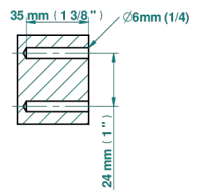

POMME CRISTAL LUSTRE OR

A46-504N

Anneau porte-serviette

THG®
PARIS

55560

30/12/2021

CARACTÉRISTIQUES

- Accessoire en laiton

FINITIONS DISPONIBLES

Bronze clair - D01
Chromé - A02
Chromé / doré - G02
Chromé mat - C02
Doré brillant - F01
Doré mat - F07

Nickel brillant - B01
Nickel mat - C01
Noir mat céramique - D30
Or pâle - F30
Or pâle mat - F31
Pvd blush - H62

Pvd blush mat - H60
Pvd couleur bronze brown - F33
Pvd couleur bronze brown - mat - F34
Pvd couleur doré - H52
Pvd couleur doré mat - H53
Pvd couleur laiton - H49

Pvd couleur laiton mat - H50
Pvd couleur nickel - H55
Pvd couleur nickel mat - H56
Pvd graphite - H64
Pvd graphite mat - H65
Pvd umber - H66

Pvd umber mat - H67
Vieux cuivre rouge mat - H07
Vieux nickel - H28