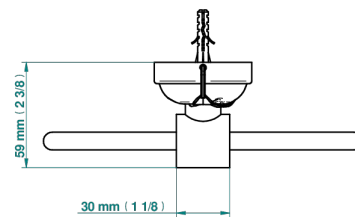

POMME CRISTAL LUSTRE OR

A46-504N

Anneau porte-serviette

THG®
PARIS

55560

30/12/2021

CARACTÉRISTIQUES

- Accessoire en laiton

FINITIONS DISPONIBLES

Bronze clair - D01
Chromé - A02
Chromé / doré - G02
Chromé mat - C02
Doré brillant - F01
Doré mat - F07

Nickel brillant - B01
Nickel mat - C01
Noir mat céramique - D30
Or pâle - F30
Or pâle mat - F31
Pvd blush - H62

Pvd blush mat - H60
Pvd couleur bronze brown - F33
Pvd couleur bronze brown - mat - F34
Pvd couleur doré - H52
Pvd couleur doré mat - H53
Pvd couleur laiton - H49

Pvd couleur laiton mat - H50
Pvd couleur nickel - H55
Pvd couleur nickel mat - H56
Pvd graphite - H64
Pvd graphite mat - H65
Pvd umber - H66

Pvd umber mat - H67
Vieux cuivre rouge mat - H07
Vieux nickel - H28