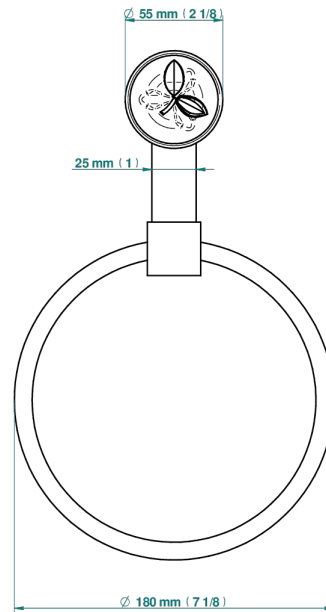

POMME CRISTAL LUSTRE OR

A46-504N

Anneau porte-serviette

THG®
PARIS

55560

30/12/2021

CARACTÉRISTIQUES

- Accessoire en laiton

FINITIONS DISPONIBLES

Bronze clair - D01
Chromé - A02
Chromé / doré - G02
Chromé mat - C02
Doré brillant - F01
Doré mat - F07

Nickel brillant - B01
Nickel mat - C01
Noir mat céramique - D30
Or pâle - F30
Or pâle mat - F31
Pvd blush - H62

Pvd blush mat - H60
Pvd couleur bronze brown - F33
Pvd couleur bronze brown - mat - F34
Pvd couleur doré - H52
Pvd couleur doré mat - H53
Pvd couleur laiton - H49

Pvd couleur laiton mat - H50
Pvd couleur nickel - H55
Pvd couleur nickel mat - H56
Pvd graphite - H64
Pvd graphite mat - H65
Pvd umber - H66

Pvd umber mat - H67
Vieux cuivre rouge mat - H07
Vieux nickel - H28