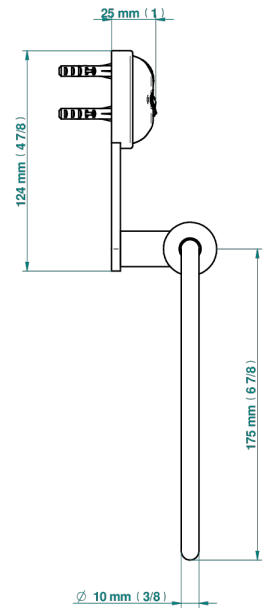

POMME CRISTAL LUSTRE OR

A46-504N

Anneau porte-serviette

THG®
PARIS

55560

30/12/2021

CARACTÉRISTIQUES

- Accessoire en laiton

FINITIONS DISPONIBLES

Bronze clair - D01
Chromé - A02
Chromé / doré - G02
Chromé mat - C02
Doré brillant - F01
Doré mat - F07

Nickel brillant - B01
Nickel mat - C01
Noir mat céramique - D30
Or pâle - F30
Or pâle mat - F31
Pvd blush - H62

Pvd blush mat - H60
Pvd couleur bronze brown - F33
Pvd couleur bronze brown - mat - F34
Pvd couleur doré - H52
Pvd couleur doré mat - H53
Pvd couleur laiton - H49

Pvd couleur laiton mat - H50
Pvd couleur nickel - H55
Pvd couleur nickel mat - H56
Pvd graphite - H64
Pvd graphite mat - H65
Pvd umber - H66

Pvd umber mat - H67
Vieux cuivre rouge mat - H07
Vieux nickel - H28